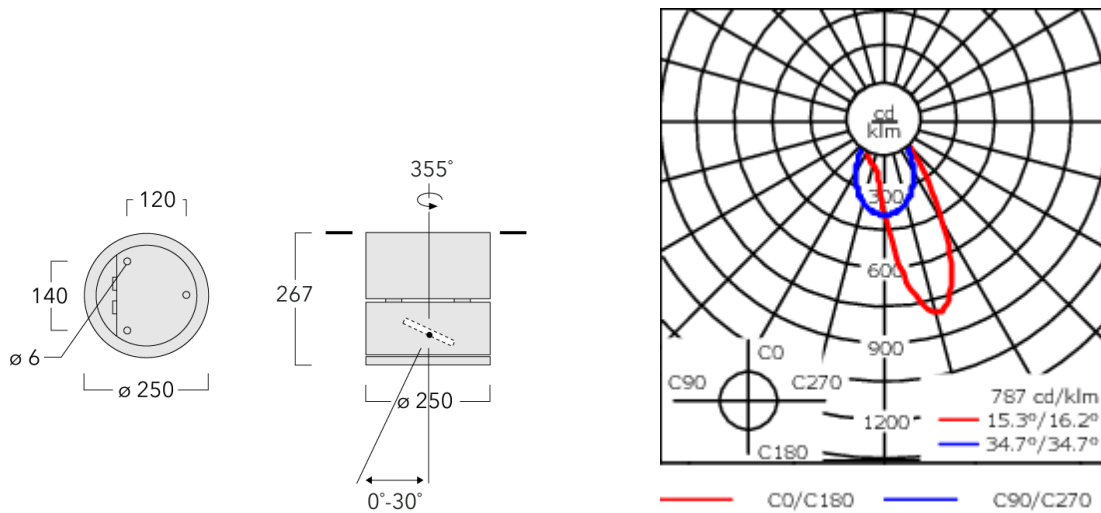

Spezifikationen

Materialbeschreibung

Gehäuse	Korrosionsbeständiger Aluminiumguss
Abdeckung	Sicherheitsglas, abklappbar
Farben	RAL9004 Signalschwarz RAL9006 Weißaluminium RAL9007 Graualuminium RAL7016 Anthrazitgrau RAL9016 Verkehrsweiß
Dichtung	Silikondichtung
Schrauben	PCS beschichtete Edelstahlschrauben
Schutzart	IP65
Schlagfestigkeit	IK07
Korrosionsbeständigkeit	5CE

Elektrische Beschreibung

Netz	220-240V / 50-60 Hz
Netzgerät / Vorschaltgerät	Standard. Variante mit DALI erhältlich, bei Bestellung bitte angeben.
Überspannungsschutz	6/6 kV

WE-EF LEUCHTEN GmbH

Töpinger Straße 16, 29646 Bispingen, Germany - Tel: +49 5194 909-0

info.germany@we-ef.com - <https://we-ef.com/de>

Technische Änderungen und Irrtümer vorbehalten. - Erstellt am 23.11.2024