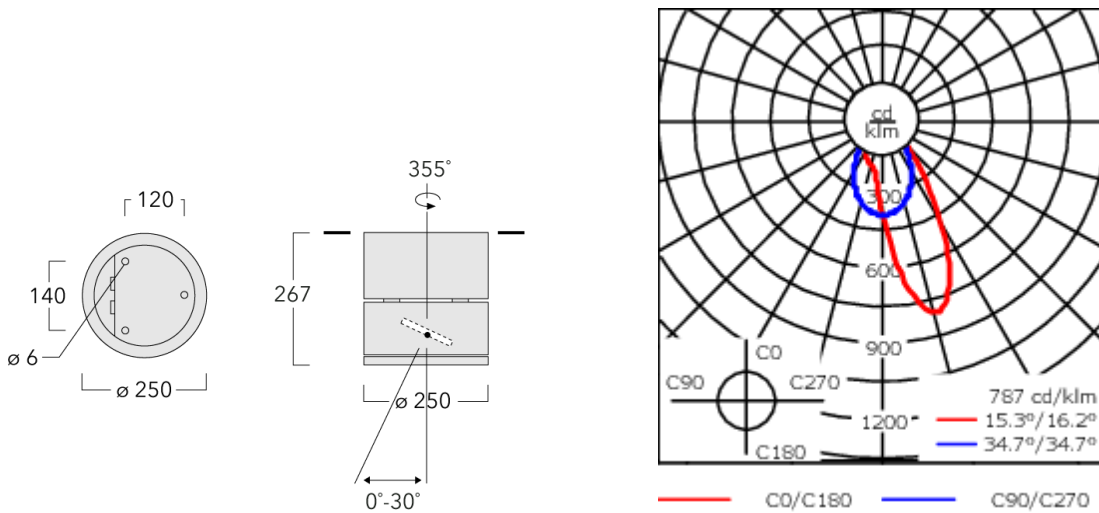

Beschreibung

IP65, SKI. SKII auf Anfrage. IK07. Korrosionsbeständiger Aluminiumguss. PCS beschichtete Edelstahlschrauben. 5CE Korrosionsschutz. Silikondichtung. Sicherheitsglas, abklappbar. Rahmen mit Sicherungsscharnier. Zwei Kabeleinführungen. Eingebaute elektronische Betriebsgeräte, thermisch getrennt. CAD-optimierte OLC® One LED Concept Technik zur Lichtlenkung und Entblendung. Eingebaute LED Platine. Gimbal, 355° dreh- und 30° schwenkbar. Variante mit 2200 K erhältlich, bei Bestellung bitte angeben.

Ein internes optisches Zubehör möglich.

Gewicht	8.50 kg
Lichtverteilung	wallwash [A20]
Lichtquelle	LED-12/18W / 500 mA - 3000 K
CRI	80
Netz	EVG
LEDs	12
Bemessungsleistung	21 W
Nominal Lichtstrom (lm)	
LED Lumen	215
Total Lumen	2580
Tj	85
Bemessungslichtstrom (lm)	
LED Lumen	149.9
Total Lumen	1798.6
Ta	25

Spezifikationen

Materialbeschreibung

Gehäuse	Korrosionsbeständiger Aluminiumguss
Abdeckung	Sicherheitsglas, abklappbar
Farben	<div style="display: flex; align-items: center;"> <div style="width: 20px; height: 15px; background-color: black; margin-right: 5px;"></div> RAL9004 Signalschwarz </div> <div style="display: flex; align-items: center; margin-top: 5px;"> <div style="width: 20px; height: 15px; background-color: gray; margin-right: 5px;"></div> RAL9007 Graualuminium </div> <div style="display: flex; align-items: center; margin-top: 5px;"> <div style="width: 20px; height: 15px; background-color: darkgray; margin-right: 5px;"></div> RAL7016 Anthrazitgrau </div> <div style="display: flex; align-items: center; margin-top: 5px;"> <div style="width: 20px; height: 15px; background-color: lightgray; margin-right: 5px;"></div> RAL9016 Verkehrsweiß </div>
Dichtung	Silikondichtung
Schrauben	PCS beschichtete Edelstahlschrauben
Schutzart	IP65
Schlagfestigkeit	IK07
Korrosionsbeständigkeit	5CE