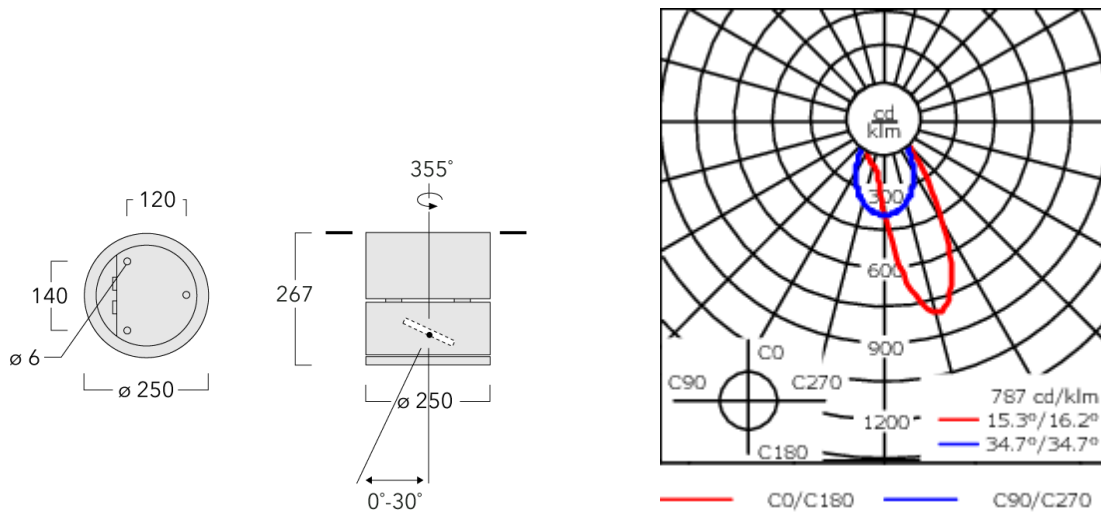

Spezifikationen

Materialbeschreibung

Gehäuse	Korrosionsbeständiger Aluminiumguss
Abdeckung	Sicherheitsglas, abklappbar
Farben	RAL9004 Signalschwarz RAL9007 Graualuminium RAL7016 Anthrazitgrau RAL9016 Verkehrsweiß
Dichtung	Silikondichtung
Schrauben	PCS beschichtete Edelstahlschrauben
Schutzart	IP65
Schlagfestigkeit	IK07
Korrosionsbeständigkeit	5CE

Elektrische Beschreibung

Netz	220-240V / 50-60 Hz
Netzgerät / Vorschaltgerät	Standard. Variante mit DALI erhältlich, bei Bestellung bitte angeben.

Weitere Informationen

Lebensdauer	Ta=25° L90B10 > 90000h
Energieeffizienzklasse	C-D (Lichtquelle)

WE-EF Switzerland AG

Himmelrichstrasse 6, 6003 Luzern - Tel: +41 41 210 49 95
info.switzerland@we-ef.com - <https://we-ef.com/ch_de>
Technische Änderungen und Irrtümer vorbehalten. - Erstellt am 23.11.2024