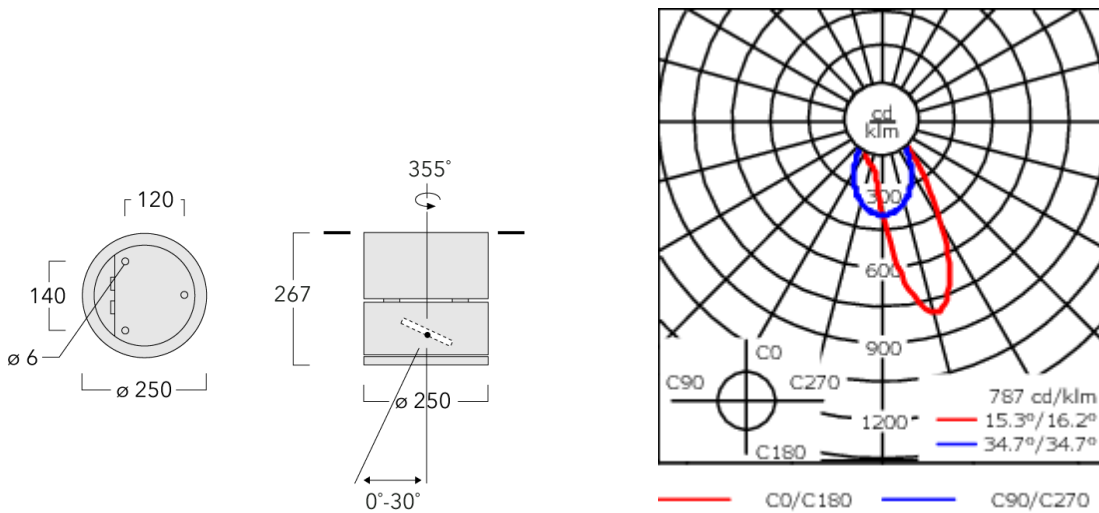

Spécifications

Description du matériel

Corps	Corps en fonte d'aluminium, visserie inox avec traitement PCS
Lentille	Verre de sécurité
Couleurs	RAL9004 Noir de sécurité RAL9007 Aluminium gris RAL7016 Gris anthracite RAL9016 Blanc signalisation
Joint	Joint silicone
Visserie	PCS Inox avec revêtement polymère
IP	IP65
IK	IK07
Protection contre la corrosion	5CE

Description électrique

Alimentation électrique	220-240V / 50-60 Hz
Driver	Standard - version DALI disponible en option