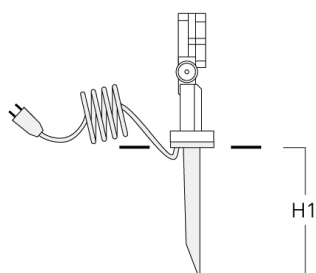

FLC141 LED

Socle de montage EM

Description	Code produit	D1	D2	H1	M1	Poids (kg)
EM1-2/M5 socle de montage en fonte d'aluminium	146-0253	160	130	200	9	1.10

Piquet à planter EF

Description	Code produit	H1	Poids (kg)
Piquet à planter EF1-2/M5	146-0251	270	0.40