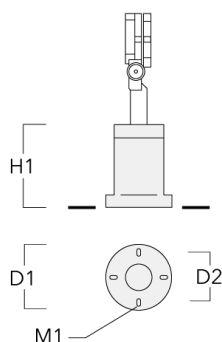

Sous réserve de modifications techniques et d'erreurs. - Généré le 23/11/2024

FLC141 LED

Description	Code produit	D1	Poids (kg)	D
SP2-2/M8 collier double (Ø 76-89)	146-0248	76-89	1.20	76-89

SP1-2/M8 collier simple pour tube (Ø 38-60)	146-0245	38-60	1	38-66
---------------------------------------------	----------	-------	---	-------

FLC141 LED

Socle de montage EM

Description	Code produit	D1	D2	H1	M1	Poids (kg)
EM1-2/M5 socle de montage en fonte d'aluminium	146-0253	160	130	200	9	1.10

Piquet à planter EF

Description	Code produit	H1	Poids (kg)
Piquet à planter EF1-2/M5	146-0251	270	0.40