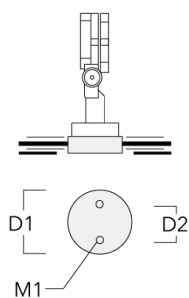

FLC141 LED

Socle de montage EM

Description	Code produit	D1	D2	H1	M1	Poids (kg)
EM1-2/M5 socle de montage en fonte d'aluminium	146-0253	160	130	200	9	1.10

Piquet à planter EF

Description	Code produit	H1	Poids (kg)
Piquet à planter EF1-2/M5	146-0251	270	0.40

FLC141 LED

Base à enterrer

Description	Code produit	D1	D2	D3	D4	H1	H2	M1	Poids (kg)
Base à enterrer ESV4	300-0461	145	130	102	108	400	350	8	7.85

JB1 Boîte de dérivation étanche

Description	Code produit	D1	D2	M1	Poids (kg)
JB1 Junction box	310-9000	135	67	9	1.6