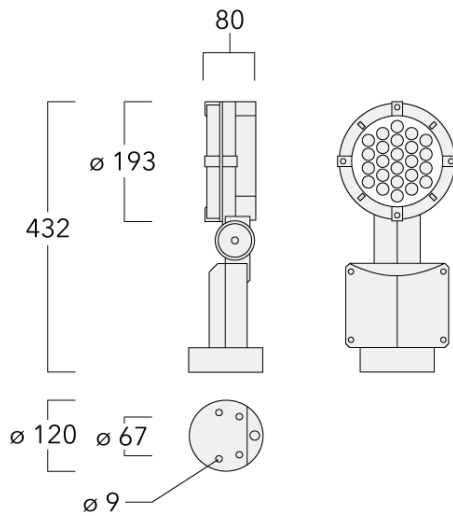

FLC141 LED

**Description**

IP66. Classe I. IK07. Corps en fonte d'aluminium. Visserie inox avec traitement PCS. Protection contre la corrosion 5CE. Joint silicone. Verre de sécurité. PMMA-LED. Version en 2200K disponible. À préciser lors de la demande de devis.

Poids	4.40 kg
Types photométries	faisceau ovalisante, ultra intensif [EE]
Type de Lampes	LED-24/48W / 700 mA - 4000 K
IRC	80
Alimentation électrique	ballast électronique
LEDs	24
Rated input power	54 W
Flux lumineux nominal (lm)	
LED Lumen	310
Total Lumen	7440
Tj	85
Rated lumens (lm)	
LED Lumen	247
Total Lumen	5927.6
Ta	25

FLC141 LED

Spécifications

Description du matériel

Corps	Corps en fonte d'aluminium, visserie inox avec traitement PCS
Lentille	Verre de sécurité
Couleurs	Peinture poudre disponible avec 35 couleurs différents
Joint	Joint silicone CCG®
Visserie	PCS Inox avec revêtement polymère
IP	IP66
IK	IK07
Protection contre la corrosion	5CE
Surface exposée au vent	0.057 m ²

Sous réserve de modifications techniques et d'erreurs. - Généré le 23/11/2024

FLC141 LED

Description	Code produit	D1	Poids (kg)	D
SP2-2/M8 collier double (Ø 76-89)	146-0248	76-89	1.20	76-89

SP1-2/M8 collier simple pour tube (Ø 38-60)	146-0245	38-60	1	38-66
---------------------------------------------	----------	-------	---	-------