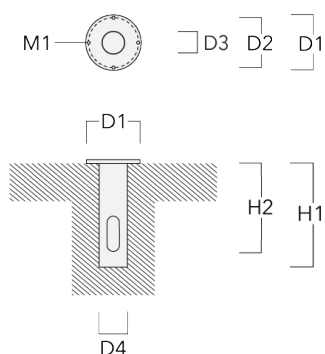

Sous réserve de modifications techniques et d'erreurs. - Généré le 23/11/2024

FLC141 LED

Description	Code produit	D1	Poids (kg)	D
SP2-2/M8 collier double (Ø 76-89)	146-0248	76-89	1.20	76-89

SP1-2/M8 collier simple pour tube (Ø 38-60)	146-0245	38-60	1	38-66
---------------------------------------------	----------	-------	---	-------

FLC141 LED

Socle de montage EM

Description	Code produit	D1	D2	H1	M1	Poids (kg)
EM1-2/M5 socle de montage en fonte d'aluminium	146-0253	160	130	200	9	1.10

Piquet à planter EF

Description	Code produit	H1	Poids (kg)
Piquet à planter EF1-2/M5	146-0251	270	0.40

FLC141 LED

Base à enterrer

Description	Code produit	D1	D2	D3	D4	H1	H2	M1	Poids (kg)
Base à enterrer ESV4	300-0461	145	130	102	108	400	350	8	7.85

JB1 Boîte de dérivation étanche

Description	Code produit	D1	D2	M1	Poids (kg)
JB1 Junction box	310-9000	135	67	9	1.6