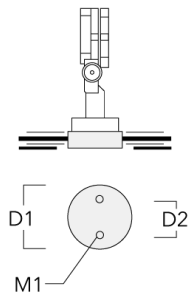

FLC141 LED

Socle de montage EM

Description	Code produit	D1	D2	H1	M1	Poids (kg)
EM1-2/M5 socle de montage en fonte d'aluminium	146-0253	160	130	200	9	1.10

Piquet à planter EF

Description	Code produit	H1	Poids (kg)
Piquet à planter EF1-2/M5	146-0251	270	0.40

FLC141 LED

Base à enterrer

Description	Code produit	D1	D2	D3	D4	H1	H2	M1	Poids (kg)
Base à enterrer ESV4	300-0461	145	130	102	108	400	350	8	7.85

JB1 Boîte de dérivation étanche

Description	Code produit	D1	D2	M1	Poids (kg)
JB1 Junction box	310-9000	135	67	9	1.6