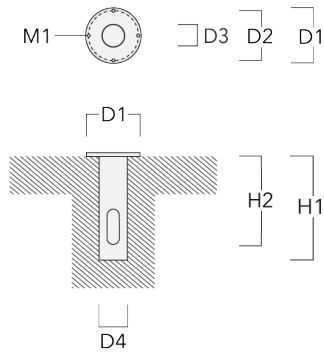

FLC141 LED

Socle de montage EM

Description	Code produit	D1	D2	H1	M1	Poids (kg)
EM1-2/M5 socle de montage en fonte d'aluminium	146-0253	160	130	200	9	1.10

Piquet à planter EF

Description	Code produit	H1	Poids (kg)
Piquet à planter EF1-2/M5	146-0251	270	0.40

FLC141 LED

Base à enterrer

Description	Code produit	D1	D2	D3	D4	H1	H2	M1	Poids (kg)
Base à enterrer ESV4	300-0461	145	130	102	108	400	350	8	7.85

JB1 Boîte de dérivation étanche

Description	Code produit	D1	D2	M1	Poids (kg)
JB1 Junction box	310-9000	135	67	9	1.6