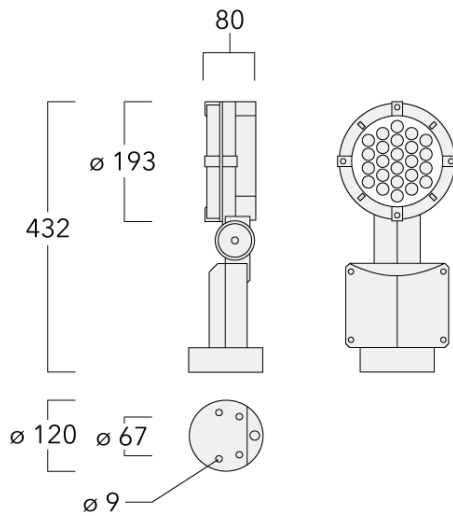

FLC141 LED

**Description**

IP66. Classe I. IK07. Corps en fonte d'aluminium. Visserie inox avec traitement PCS. Protection contre la corrosion 5CE. Joint silicone. Verre de sécurité. PMMA-LED. Version en 2200K disponible. À préciser lors de la demande de devis.

Poids	4.40 kg
Types photométries	faisceau symétrique ovalisante, ultra intensif, 'cut-off'
Type de Lampes	LED-24/48W / 700 mA - 4000 K
IRC	80
Alimentation électrique	ballast électronique
LEDs	24
Rated input power	54 W
Flux lumineux nominal (lm)	
LED Lumen	310
Total Lumen	7440
Tj	85
Rated lumens (lm)	
LED Lumen	271.9
Total Lumen	6526
Ta	25

FLC141 LED

Spécifications

Description du matériel

Corps	Corps en fonte d'aluminium, visserie inox avec traitement PCS
Lentille	Verre de sécurité
Couleurs	Peinture poudre disponible avec 35 couleurs différents
Joint	Joint silicone CCG®
Visserie	PCS Inox avec recouvrement polymère
IP	IP66
IK	IK07
Protection contre la corrosion	5CE
Surface exposée au vent	0.057 m ²

Sous réserve de modifications techniques et d'erreurs. - Généré le 23/11/2024

FLC141 LED

Description	Code produit	D1	Poids (kg)	D
SP2-2/M8 collier double (Ø 76-89)	146-0248	76-89	1.20	76-89

SP1-2/M8 collier simple pour tube (Ø 38-60)	146-0245	38-60	1	38-66
---	----------	-------	---	-------