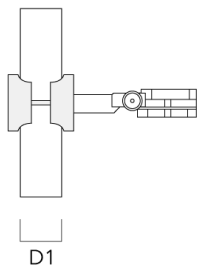

Sous réserve de modifications techniques et d'erreurs. - Généré le 23/11/2024

FLC141 LED

Description	Code produit	D1	Poids (kg)	D
SP2-2/M8 collier double (Ø 76-89)	146-0248	76-89	1.20	76-89

SP1-2/M8 collier simple pour tube (Ø 38-60)	146-0245	38-60	1	38-66
---	----------	-------	---	-------