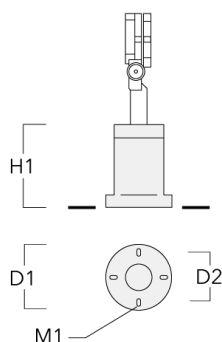

Sous réserve de modifications techniques et d'erreurs. - Généré le 23/11/2024

FLC141 LED

Description	Code produit	D1	Poids (kg)	D
SP2-2/M8 collier double (Ø 76-89)	146-0248	76-89	1.20	76-89

SP1-2/M8 collier simple pour tube (Ø 38-60)	146-0245	38-60	1	38-66
---	----------	-------	---	-------

FLC141 LED

Socle de montage EM

Description	Code produit	D1	D2	H1	M1	Poids (kg)
EM1-2/M5 socle de montage en fonte d'aluminium	146-0253	160	130	200	9	1.10

Piquet à planter EF

Description	Code produit	H1	Poids (kg)
Piquet à planter EF1-2/M5	146-0251	270	0.40