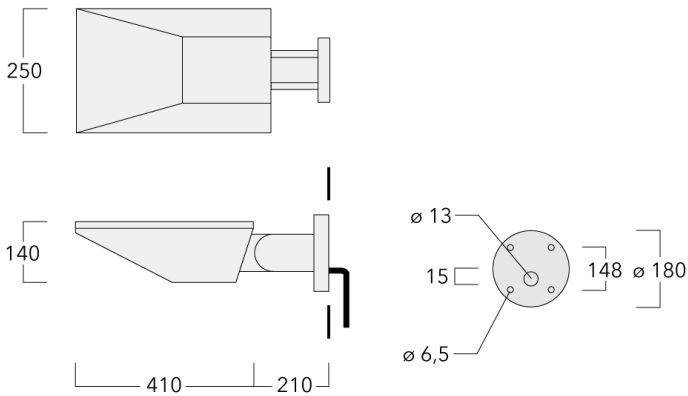

108-1747

PIA230 LED

we-ef

Description

IP66. Classe I. Classe II sur demande. IK08. Corps en fonte d'aluminium. Visserie inox avec traitement PCS. Protection contre la corrosion 5CE. CCG® joint silicone. Vitre RFC® monté dans un cadre aluminium suspendable. Modules LED interchangeables avec dissipateur de chaleur. Lentille PMMA avec technologie OLC® pour la maîtrise du flux et la précision de l'éclairage. Luminaire +15°/-30° inclinable.

Flux lumineux nominal (lm)

LED Lumen	290
Total Lumen	5220
Tj	85

Rated lumens (lm)

LED Lumen	231.7
Total Lumen	4170.5
Ta	25

WE-EF Switzerland AG

Himmelrichstrasse 6, 6003 Luzern - Téléphone: +41 22 752 49 94

info.switzerland@we-ef.com - https://we-ef.com/ch_fr

Sous réserve de modifications techniques et d'erreurs. - Généré le 23/11/2024

Spécifications

Description du matériel

Corps	Corps en fonte d'aluminium
Lentille	Verre de sécurité sur charnière
Couleurs	<div style="display: flex; align-items: center;"> <div style="width: 20px; height: 20px; background-color: black; margin-right: 5px;"></div> RAL9004 Noir de sécurité </div> <div style="display: flex; align-items: center; margin-top: 5px;"> <div style="width: 20px; height: 20px; background-color: gray; margin-right: 5px;"></div> RAL9007 Aluminium gris </div> <div style="display: flex; align-items: center; margin-top: 5px;"> <div style="width: 20px; height: 20px; background-color: darkgray; margin-right: 5px;"></div> RAL7016 Gris anthracite </div> <div style="display: flex; align-items: center; margin-top: 5px;"> <div style="width: 20px; height: 20px; background-color: lightgray; margin-right: 5px;"></div> RAL9016 Blanc signalisation </div>
Joint	Joint silicone CCG®
Visserie	PCS Inox avec recouvrement polymère
IP	IP66
IK	IK08
Protection contre la corrosion	5CE