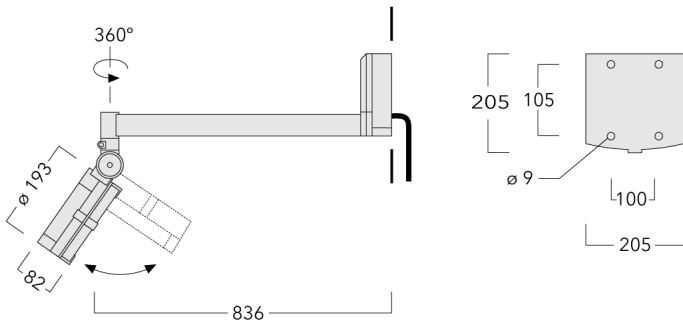

FLC141 LED - support mural

Spécifications

Description du matériel

Corps	Corps en fonte d'aluminium, visserie inox avec traitement PCS
Lentille	Verre de sécurité
Couleurs	Peinture poudre disponible avec 35 couleurs différents
Joint	Joint silicone CCG®
Visserie	PCS Inox avec revêtement polymère
IP	IP55
IK	IK07
Protection contre la corrosion	5CE

Description électrique

Alimentation électrique	220-240V / 50-60 Hz
Driver	Driver électronique séparé thermiquement

Informations complémentaires

Durée de vie	Ta=25° L90B10 > 90000h
Classe d'efficacité énergétique	C-D

WE-EF LUMIERE

ZAC de Chesnes Nord, 6 Rue de Brisson, CS80330, 38290 Satolas et Bonce - Téléphone: +33 4 74 99 14 44

info.france@we-ef.com - <https://we-ef.com/fr>

Sous réserve de modifications techniques et d'erreurs. - Généré le 23/11/2024