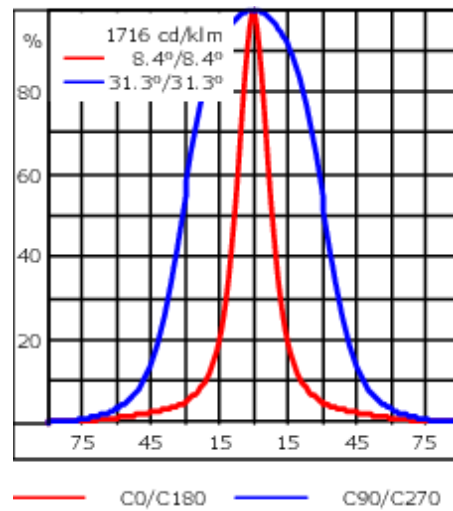

FLC141 LED - support mural

Spécifications

Description du matériel

Corps	Corps en fonte d'aluminium, visserie inox avec traitement PCS
Lentille	Verre de sécurité
Couleurs	Peinture poudre disponible avec 35 couleurs différents
Joint	Joint silicone CCG®
Visserie	PCS Inox avec revêtement polymère
IP	IP55
IK	IK07
Protection contre la corrosion	5CE

Description électrique

Alimentation électrique	220-240V / 50-60 Hz
Driver	Driver électronique séparé thermiquement

Informations complémentaires

Durée de vie	Ta=25° L90B10 > 90000h
Classe d'efficacité énergétique	C-D

WE-EF LUMIERE

ZAC de Chesnes Nord, 6 Rue de Brisson, CS80330, 38290 Satolas et Bonce - Téléphone: +33 4 74 99 14 44

info.france@we-ef.com - <https://we-ef.com/fr>

Sous réserve de modifications techniques et d'erreurs. - Généré le 23/11/2024