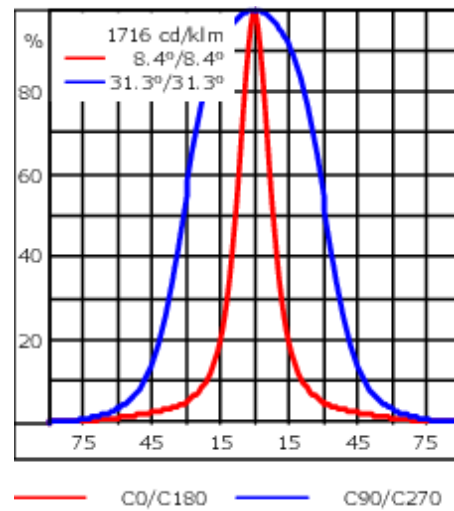

FLC141 LED - support mural

Spécifications

Description du matériel

Corps	Corps en fonte d'aluminium, visserie inox avec traitement PCS
Lentille	Verre de sécurité
Couleurs	RAL9004 Noir de sécurité RAL9007 Aluminium gris RAL7016 Gris anthracite RAL9016 Blanc signalisation
Joint	Joint silicone CCG®
Visserie	PCS Inox avec recouvrement polymère
IP	IP55
IK	IK07
Protection contre la corrosion	5CE

Description électrique

Alimentation électrique	220-240V / 50-60 Hz
Driver	Driver électronique séparé thermiquement

Informations complémentaires

Durée de vie	Ta=25° L90B10 > 90000h
Classe d'efficacité énergétique	C-D

WE-EF Switzerland AG

Himmelrichstrasse 6, 6003 Luzern - Téléphone: +41 22 752 49 94

info.switzerland@we-ef.com - <https://we-ef.com/ch_fr>

Sous réserve de modifications techniques et d'erreurs. - Généré le 23/11/2024