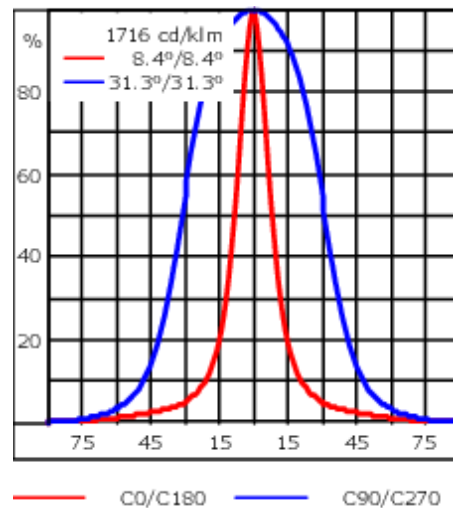

FLC141 LED - Wandausleger

Spezifikationen

Materialbeschreibung

Gehäuse	Korrosionsbeständiger Aluminiumguss
Abdeckung	Sicherheitsglasscheibe
Farben	RAL9004 Signalschwarz RAL9007 Graualuminium RAL7016 Anthrazitgrau RAL9016 Verkehrsweiß
Dichtung	CCG® Silikondichtung
Schrauben	PCS beschichtete Edelstahlschrauben
Schutzart	IP55
Schlagfestigkeit	IK07
Korrosionsbeständigkeit	5CE

Elektrische Beschreibung

Netz	220-240V / 50-60 Hz
Netzgerät / Vorschaltgerät	Eingebaute elektronische Betriebsgeräte, thermisch getrennt

Weitere Informationen

Lebensdauer	Ta=25° L90B10 > 90000h
Energieeffizienzklasse	C-D (Lichtquelle)

WE-EF Switzerland AG

Himmelrichstrasse 6, 6003 Luzern - Tel: +41 41 210 49 95
info.switzerland@we-ef.com - <https://we-ef.com/ch_de>
Technische Änderungen und Irrtümer vorbehalten. - Erstellt am 23.11.2024