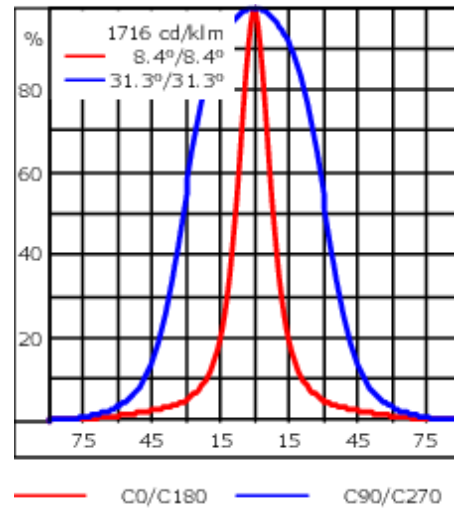

FLC141 LED - support mural

Spécifications

Description du matériel

Corps	Corps en fonte d'aluminium, visserie inox avec traitement PCS
Lentille	Verre de sécurité
Couleurs	Peinture poudre disponible avec 35 couleurs différents
Joint	Joint silicone CCG®
Visserie	PCS Inox avec revêtement polymère
IP	IP55
IK	IK07
Protection contre la corrosion	5CE

Description électrique

Alimentation électrique	220-240V / 50-60 Hz
Driver	Driver électronique séparé thermiquement

Informations complémentaires

Durée de vie	Ta=25° L90B10 > 90000h
Classe d'efficacité énergétique	C-D

WE-EF LUMIERE

ZAC de Chesnes Nord, 6 Rue de Brisson, CS80330, 38290 Satolas et Bonce - Téléphone: +33 4 74 99 14 44

info.france@we-ef.com - <https://we-ef.com/fr>

Sous réserve de modifications techniques et d'erreurs. - Généré le 23/10/2024