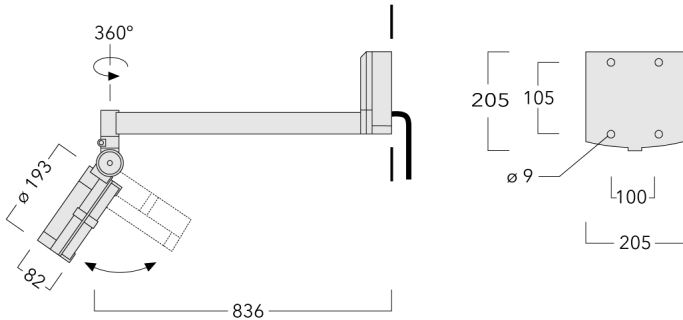

FLC141 LED - support mural

Spécifications

Description du matériel

Corps	Corps en fonte d'aluminium, visserie inox avec traitement PCS
Lentille	Verre de sécurité
Couleurs	RAL9004 Noir de sécurité RAL9007 Aluminium gris RAL7016 Gris anthracite RAL9016 Blanc signalisation
Joint	Joint silicone CCG®
Visserie	PCS Inox avec recouvrement polymère
IP	IP55
IK	IK07
Protection contre la corrosion	5CE

Description électrique

Alimentation électrique	220-240V / 50-60 Hz
Driver	Driver électronique séparé thermiquement

Informations complémentaires

Durée de vie	Ta=25° L90B10 > 90000h
Classe d'efficacité énergétique	C-D

WE-EF Switzerland AG

Himmelrichstrasse 6, 6003 Luzern - Téléphone: +41 22 752 49 94

info.switzerland@we-ef.com - <https://we-ef.com/ch_fr>

Sous réserve de modifications techniques et d'erreurs. - Généré le 23/11/2024