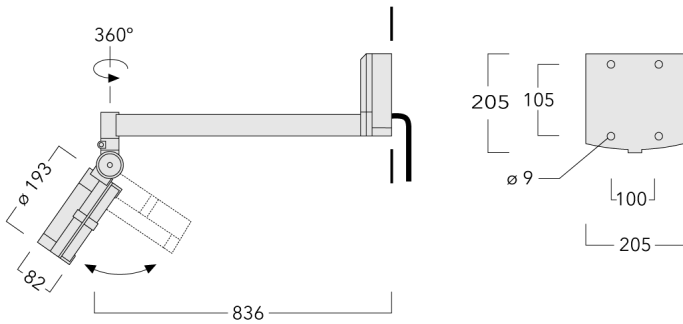

FLC141 LED - support mural

Spécifications

Description du matériel

Corps	Corps en fonte d'aluminium, visserie inox avec traitement PCS
Lentille	Verre de sécurité
Couleurs	Peinture poudre disponible avec 35 couleurs différents
Joint	Joint silicone CCG®
Visserie	PCS Inox avec revêtement polymère
IP	IP55
IK	IK07
Protection contre la corrosion	5CE

Description électrique

Alimentation électrique	220-240V / 50-60 Hz
Driver	Driver électronique séparé thermiquement

Informations complémentaires

Durée de vie	Ta=25° L90B10 > 90000h
Classe d'efficacité énergétique	C-D

WE-EF LUMIERE

ZAC de Chesnes Nord, 6 Rue de Brisson, CS80330, 38290 Satolas et Bonce - Téléphone: +33 4 74 99 14 44

info.france@we-ef.com - <https://we-ef.com/fr>

Sous réserve de modifications techniques et d'erreurs. - Généré le 08/06/2025