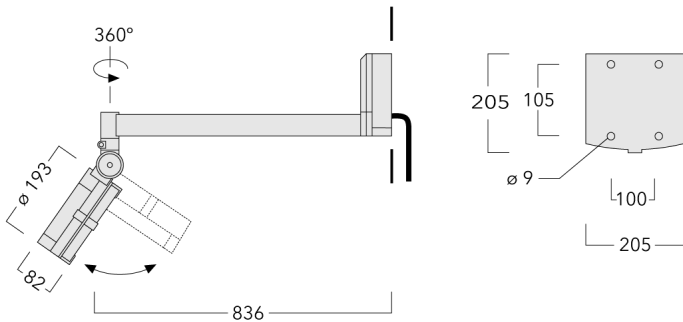

FLC141 LED - support mural

Spécifications

Description du matériel

Corps	Corps en fonte d'aluminium, visserie inox avec traitement PCS
Lentille	Verre de sécurité
Couleurs	Peinture poudre disponible avec 35 couleurs différents
Joint	Joint silicone CCG®
Visserie	PCS Inox avec revêtement polymère
IP	IP55
IK	IK07
Protection contre la corrosion	5CE

Description électrique

Alimentation électrique	220-240V / 50-60 Hz
Driver	Driver électronique séparé thermiquement

Informations complémentaires

Durée de vie	Ta=25° L90B10 > 90000h
Classe d'efficacité énergétique	C-D

WE-EF LUMIERE

ZAC de Chesnes Nord, 6 Rue de Brisson, CS80330, 38290 Satolas et Bonce - Téléphone: +33 4 74 99 14 44
info.france@we-ef.com - <https://we-ef.com/fr>

Sous réserve de modifications techniques et d'erreurs. - Généré le 23/11/2024