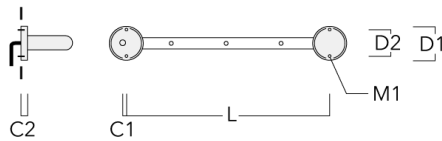

FLC141 LED RAIL66

Cache (paire)

Description	Code produit	C1	C2	D1	D2	L	M1	Poids (kg)
Paire de cache pour rail66	310-9290	20	30	180	140	1070	9	1.70