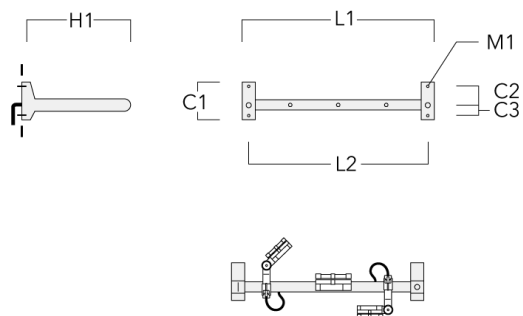

FLC141 LED RAIL66

Description	Code produit	C1	C2	C3	H1	M1	Poids (kg)	L1	L2
Rail 66 crosse pour 6 projecteurs maxi (L=2150)	310-9252	220	120	60	600	13	14.60	2150	2070

WE-EF LUMIERE

ZAC de Chesnes Nord, 6 Rue de Brisson, CS80330, 38290 Satolas et Bonce - Téléphone: +33 4 74 99 14 44
info.france@we-ef.com - <https://we-ef.com/fr>

Sous réserve de modifications techniques et d'erreurs. - Généré le 23/11/2024