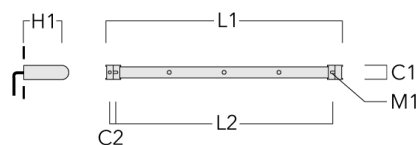

## FLC141 LED RAIL66

Description	Code produit	C1	C2	H1	M1	Poids (kg)	L1	L2
Rail 66 système universel pour 3 projecteurs maxi (L=1650)	310-9210	75	30	200	12	7.20	1650	1545

Rail 66 système universel pour 4 projecteurs maxi (L=1650)	310-9212	75	30	200	12	7.20	1650	1545
--	----------	----	----	-----	----	------	------	------