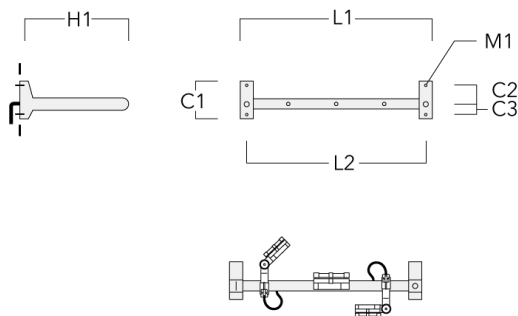

**FLC141 LED RAIL66**

**Cache (paire)**

Description	Code produit	C1	C2	D1	D2	L	M1	Poids (kg)
Paire de cache pour rail66	310-9290	20	30	180	140	1070	9	1.70

**Crosse**

Description	Code produit	C1	C2	C3	H1	M1	Poids (kg)	L1	L2
Rail 66 crosse pour 2 projecteurs maxi (L=1150)	310-9230	220	120	60	600	13	12	1150	1070