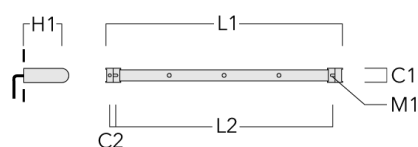

FLC141 LED RAIL66

Description	Code produit	C1	C2	H1	M1	Poids (kg)	L1	L2
Rail 66 système universel pour 3 projecteurs maxi (L=1650)	310-9210	75	30	200	12	7.20	1650	1545

Rail 66 système universel pour 4 projecteurs maxi (L=1650)	310-9212	75	30	200	12	7.20	1650	1545