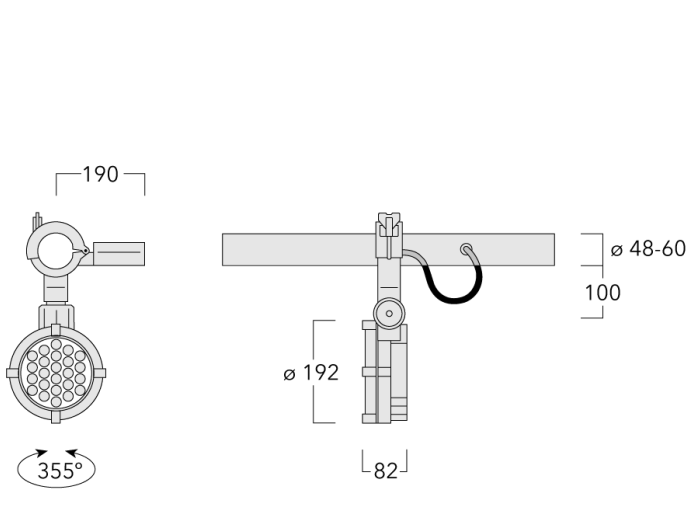

Spécifications

Description du matériel

Corps	Corps en fonte d'aluminium, visserie inox avec traitement PCS
Lentille	Verre de sécurité
Couleurs	Peinture poudre disponible avec 35 couleurs différents
Joint	Joint silicone
Visserie	PCS Inox avec recouvrement polymère
IP	IP66
IK	IK07
Protection contre la corrosion	5CE

Description électrique

Alimentation électrique	220-240V / 50-60 Hz
Driver	Driver électronique séparé thermiquement

Informations complémentaires

Durée de vie	Ta=25° L90B10 > 90000h
Classe d'efficacité énergétique	C-D

WE-EF LUMIERE

ZAC de Chesnes Nord, 6 Rue de Brisson, CS80330, 38290 Satolas et Bonce - Téléphone: +33 4 74 99 14 44
info.france@we-ef.com - <https://we-ef.com/fr>

Sous réserve de modifications techniques et d'erreurs. - Généré le 23/11/2024