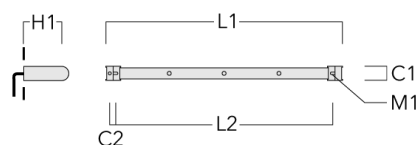

FLC141 LED RAIL66

Description	Code produit	C1	C2	H1	M1	Poids (kg)	L1	L2
Rail 66 système universel pour 3 projecteurs maxi (L=1650)	310-9210	75	30	200	12	7.20	1650	1545

Rail 66 système universel pour 4 projecteurs maxi (L=1650)	310-9212	75	30	200	12	7.20	1650	1545