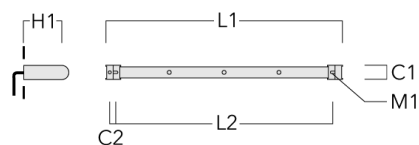

FLC141 LED RAIL66

Description	Code produit	C1	C2	H1	M1	Poids (kg)	L1	L2
Rail 66 système universel pour 3 projecteurs maxi (L=1650)	310-9210	75	30	200	12	7.20	1650	1545

Rail 66 système universel pour 4 projecteurs maxi (L=1650)	310-9212	75	30	200	12	7.20	1650	1545
--	----------	----	----	-----	----	------	------	------