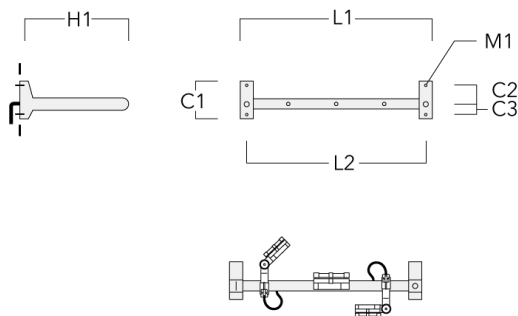

FLC141 LED RAIL66

Cache (paire)

Description	Code produit	C1	C2	D1	D2	L	M1	Poids (kg)
Paire de cache pour rail66	310-9290	20	30	180	140	1070	9	1.70

Crosse

Description	Code produit	C1	C2	C3	H1	M1	Poids (kg)	L1	L2
Rail 66 crosse pour 2 projecteurs maxi (L=1150)	310-9230	220	120	60	600	13	12	1150	1070