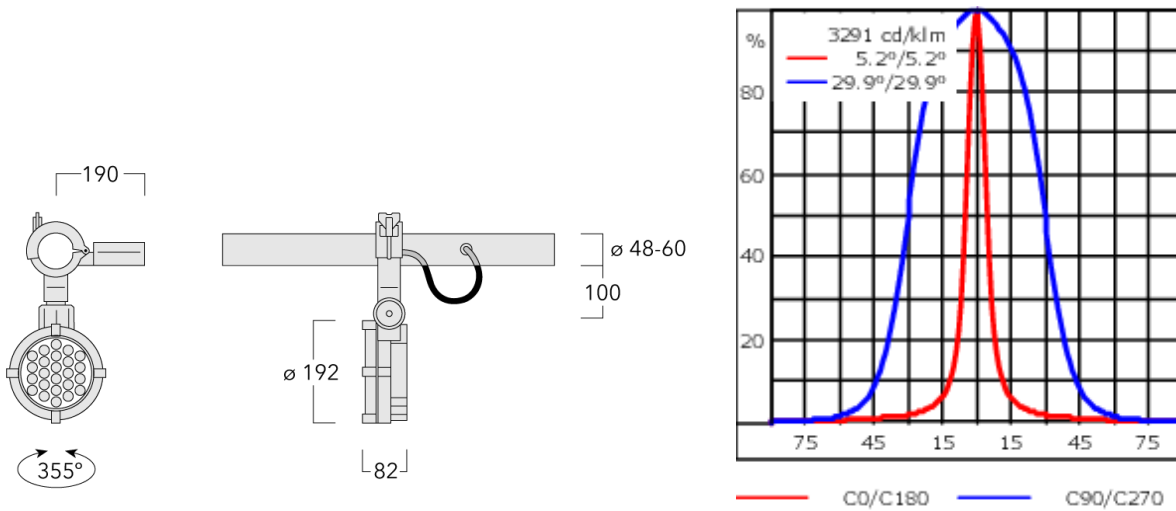

FLC141 LED RAIL66

Spécifications

Description du matériel

Corps	Corps en fonte d'aluminium, visserie inox avec traitement PCS
Lentille	Verre de sécurité
Couleurs	Peinture poudre disponible avec 35 couleurs différents
Joint	Joint silicone
Visserie	PCS Inox avec revêtement polymère
IP	IP66
IK	IK07
Protection contre la corrosion	5CE

Description électrique

Alimentation électrique	220-240V / 50-60 Hz
Driver	Driver électronique séparé thermiquement

Informations complémentaires

Durée de vie	Ta=25° L90B10 > 90000h
Classe d'efficacité énergétique	C-D

WE-EF LUMIERE

ZAC de Chesnes Nord, 6 Rue de Brisson, CS80330, 38290 Satolas et Bonce - Téléphone: +33 4 74 99 14 44

info.france@we-ef.com - <https://we-ef.com/fr>

Sous réserve de modifications techniques et d'erreurs. - Généré le 23/10/2024