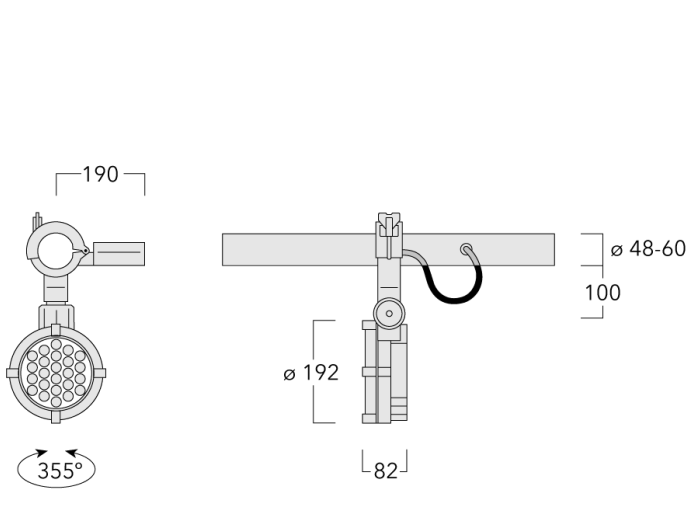

Spécifications

Description du matériel

Corps	Corps en fonte d'aluminium, visserie inox avec traitement PCS
Lentille	Verre de sécurité
Couleurs	Peinture poudre disponible avec 35 couleurs différents
Joint	Joint silicone
Visserie	PCS Inox avec revêtement polymère
IP	IP66
IK	IK07
Protection contre la corrosion	5CE

Description électrique

Alimentation électrique	220-240V / 50-60 Hz
Driver	Driver électronique séparé thermiquement

Informations complémentaires

Durée de vie	Ta=25° L90B10 > 90000h
Classe d'efficacité énergétique	C-D

WE-EF LUMIERE

ZAC de Chesnes Nord, 6 Rue de Brisson, CS80330, 38290 Satolas et Bonce - Téléphone: +33 4 74 99 14 44
info.france@we-ef.com - <https://we-ef.com/fr>

Sous réserve de modifications techniques et d'erreurs. - Généré le 23/11/2024