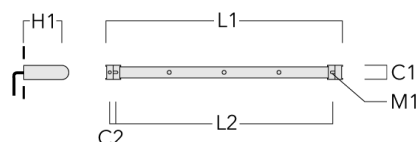

WE-EF LUMIERE

ZAC de Chesnes Nord, 6 Rue de Brisson, CS80330, 38290 Satolas et Bonce - Téléphone: +33 4 74 99 14 44

info.france@we-ef.com - <https://we-ef.com/fr>

Sous réserve de modifications techniques et d'erreurs. - Généré le 23/10/2024