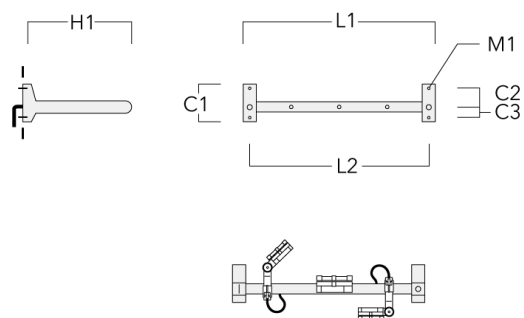

FLC141 LED RAIL66

Description	Code produit	C1	C2	C3	H1	M1	Poids (kg)	L1	L2
Rail 66 crosse pour 6 projecteurs maxi (L=2150)	310-9252	220	120	60	600	13	14.60	2150	2070