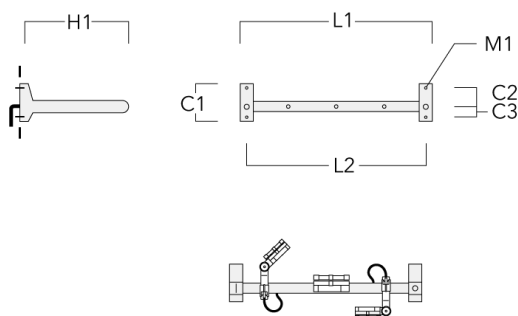

Crosse

Description	Code produit	C1	C2	C3	H1	M1	Poids (kg)	L1	L2
Rail 66 crosse pour 2 projecteurs maxi (L=1150)	310-9230	220	120	60	600	13	12	1150	1070