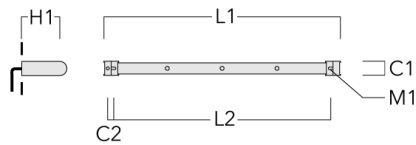

info.france@we-ef.com - <https://we-ef.com/fr>

Sous réserve de modifications techniques et d'erreurs. - Généré le 23/10/2024

FLC141 LED RAIL66

Accessoires d'installation

Universal

Description	Code produit	C1	C2	H1	M1	Poids (kg)	L1	L2
Rail 66 système universel pour 2 projecteurs maxi (L=1150)	310-9200	75	30	200	12	5.90	1150	1045