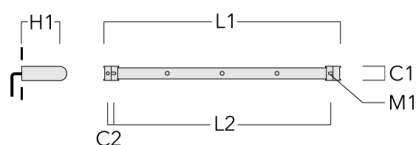

FLC141 LED RAIL66

Description	Code produit	C1	C2	H1	M1	Poids (kg)	L1	L2
Rail 66 système universel pour 4 projecteurs maxi (L=2150)	310-9220	75	30	200	12	8.50	2150	2045

Rail 66 système universel pour 6 projecteurs maxi (L=2150)	310-9222	75	30	200	12	8.50	2150	2045