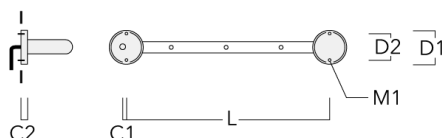

FLC141 LED RAIL66

Description	Code produit	C1	C2	D1	D2	L	M1	Poids (kg)
Paire de cache pour rail66	310-9290	20	30	180	140	1070	9	1.70