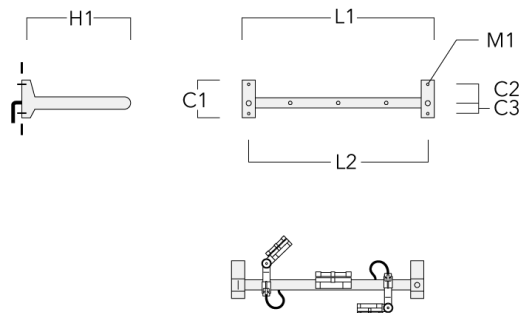

WE-EF LUMIERE

ZAC de Chesnes Nord, 6 Rue de Brisson, CS80330, 38290 Satolas et Bonce - Téléphone: +33 4 74 99 14 44
info.france@we-ef.com - <https://we-ef.com/fr>

Sous réserve de modifications techniques et d'erreurs. - Généré le 23/11/2024