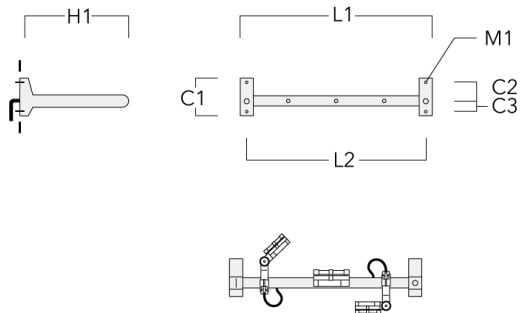

WE-EF LUMIERE

ZAC de Chesnes Nord, 6 Rue de Brisson, CS80330, 38290 Satolas et Bonce - Téléphone: +33 4 74 99 14 44

info.france@we-ef.com - <https://we-ef.com/fr>

Sous réserve de modifications techniques et d'erreurs. - Généré le 23/10/2024