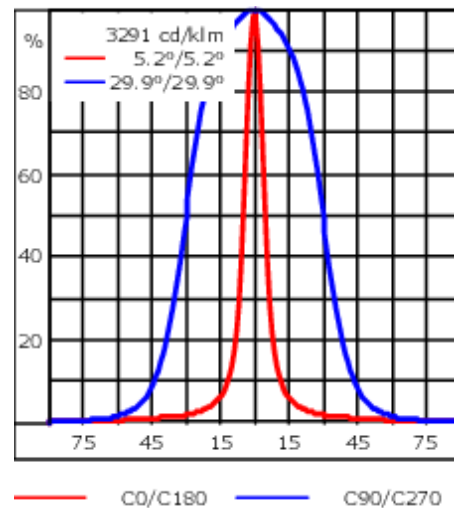

Spécifications

Description du matériel

Corps	Corps en fonte d'aluminium, visserie inox avec traitement PCS
Lentille	Verre de sécurité
Couleurs	Peinture poudre disponible avec 35 couleurs différents
Joint	Joint silicone
Visserie	PCS Inox avec revêtement polymère
IP	IP66
IK	IK07
Protection contre la corrosion	5CE

Description électrique

Alimentation électrique	220-240V / 50-60 Hz
Driver	Driver électronique séparé thermiquement

Informations complémentaires

Durée de vie	Ta=25° L90B10 > 90000h
Classe d'efficacité énergétique	C-D

WE-EF LUMIERE

ZAC de Chesnes Nord, 6 Rue de Brisson, CS80330, 38290 Satolas et Bonce - Téléphone: +33 4 74 99 14 44
info.france@we-ef.com - <https://we-ef.com/fr>

Sous réserve de modifications techniques et d'erreurs. - Généré le 23/11/2024