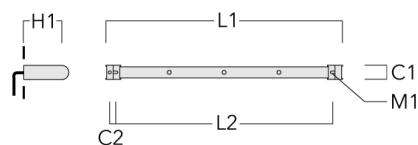

Cache (paire)

WE-EF LUMIERE

ZAC de Chesnes Nord, 6 Rue de Brisson, CS80330, 38290 Satolas et Bonce - Téléphone: +33 4 74 99 14 44

info.france@we-ef.com - <https://we-ef.com/fr>

Sous réserve de modifications techniques et d'erreurs. - Généré le 23/10/2024