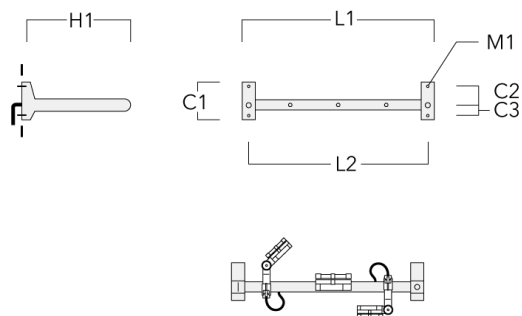

FLC141 LED RAIL66

Description	Code produit	C1	C2	C3	H1	M1	Poids (kg)	L1	L2
Rail 66 crosse pour 6 projecteurs maxi (L=2150)	310-9252	220	120	60	600	13	14.60	2150	2070

WE-EF LUMIERE

ZAC de Chesnes Nord, 6 Rue de Brisson, CS80330, 38290 Satolas et Bonce - Téléphone: +33 4 74 99 14 44
info.france@we-ef.com - <https://we-ef.com/fr>

Sous réserve de modifications techniques et d'erreurs. - Généré le 23/11/2024