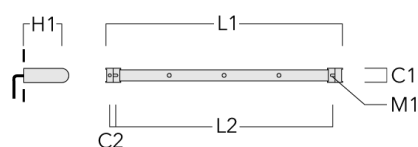

FLC141 LED RAIL66

Description	Code produit	C1	C2	H1	M1	Poids (kg)	L1	L2
Rail 66 système universel pour 4 projecteurs maxi (L=2150)	310-9220	75	30	200	12	8.50	2150	2045

Rail 66 système universel pour 6 projecteurs maxi (L=2150)	310-9222	75	30	200	12	8.50	2150	2045