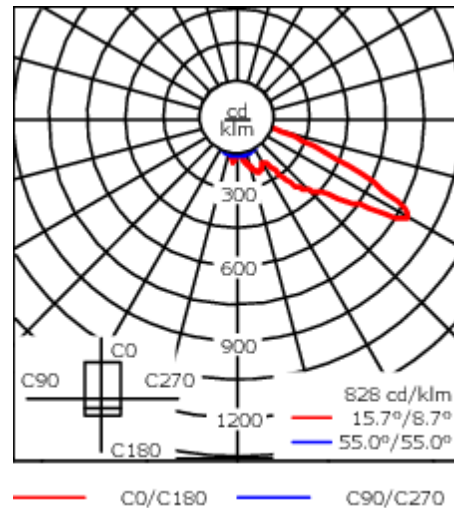

Spécifications

Description du matériel

Corps	Corps en fonte d'aluminium
Lentille	Verre de sécurité sur charnière
Couleurs	RAL9004 Noir de sécurité RAL9007 Aluminium gris RAL7016 Gris anthracite RAL9016 Blanc signalisation
Joint	Joint silicone CCG®
Visserie	PCS Inox avec recouvrement polymère
IP	IP66
IK	IK08
Protection contre la corrosion	5CE

Description électrique

Alimentation électrique	220-240V / 50-60 Hz
Driver	Driver électronique

Informations complémentaires

Durée de vie	Ta=25° L90B10 > 90000h
Classe d'efficacité énergétique	C-D

WE-EF Switzerland AG

Himmelrichstrasse 6, 6003 Luzern - Téléphone: +41 22 752 49 94

info.switzerland@we-ef.com - <https://we-ef.com/ch_fr>

Sous réserve de modifications techniques et d'erreurs. - Généré le 23/11/2024