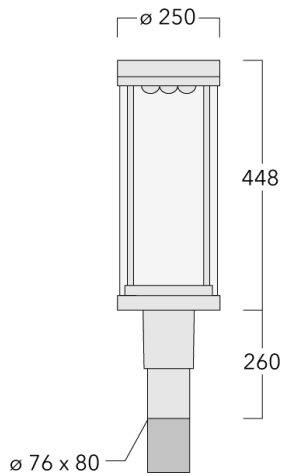

Variante mit 2200 K erhältlich, bei Bestellung bitte angeben.

Gewicht	7.30 kg
Lichtverteilung	asymmetrisch seitlich [S65]
Lichtquelle	LED-18/36W / 700 mA - 3000 K
CRI	80
Netz	EVG
LEDs	18
Bemessungsleistung	41 W

Nominal Lichtstrom (lm)

LED Lumen	290
Total Lumen	5220
Tj	85

Bemessungslichtstrom (lm)

LED Lumen	261.7
Total Lumen	4711.1
Ta	25

WE-EF LEUCHTEN GmbH

Töpinger Straße 16, 29646 Bispingen, Germany - Tel: +49 5194 909-0
info.germany@we-ef.com - <https://we-ef.com/de>

Technische Änderungen und Irrtümer vorbehalten. - Erstellt am 23.11.2024

Spezifikationen

Materialbeschreibung

Gehäuse	Korrosionsbeständiges Aluminium
Abdeckung	PMMA
Farben	<div style="display: flex; flex-direction: column; gap: 5px;"> <div> RAL9004 Signalschwarz</div> <div> RAL9006 Weißaluminium</div> <div> RAL9007 Graualuminium</div> <div> RAL7016 Anthrazitgrau</div> <div> RAL9016 Verkehrsweiß</div> </div>
Dichtung	CCG® Silikondichtung
Schrauben	PCS beschichtete Edelstahlschrauben
Schutzart	IP66
Schlagfestigkeit	IK08
Korrosionsbeständigkeit	5CE
Windangriffsfläche	0.177 m ²