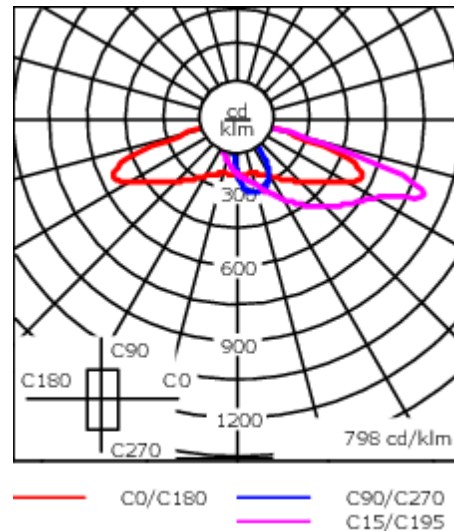

Description

IP66. Classe I. Classe II sur demande. IK08. Corps en fonte d'aluminium. Visserie inox avec traitement PCS. Protection contre la corrosion 5CE. CCG® joint silicone. Vitre RFC® monté dans un cadre aluminium suspendable. Modules LED interchangeables avec dissipateur de chaleur. Lentille PMMA avec technologie OLC® pour la maîtrise du flux et la précision de l'éclairage. Luminaire +15°/-30° inclinable.

Version en 2200K disponible. À préciser lors de la demande de devis.

Poids	12.70 kg
Distribution de la lumière	[R65] Bi-asymétrique - parkings et voiries larges
Source lumineuse	LED-18/54W / 1050 mA - 3000 K
IRC	80
Alimentation électrique	ballast électronique
LEDs	18
Rated input power	59 W

Flux lumineux nominal (lm)

LED Lumen	430
Total Lumen	7740
Tj	85

Rated lumens (lm)

LED Lumen	333.6
Total Lumen	6004.1
Ta	25

Spécifications

Description du matériel

Corps	Corps en fonte d'aluminium
Lentille	Verre de sécurité sur charnière
Couleurs	<div style="display: flex; align-items: center;"> <div style="width: 20px; height: 15px; background-color: black; margin-right: 5px;"></div> RAL9004 Noir de sécurité </div> <div style="display: flex; align-items: center; margin-top: 5px;"> <div style="width: 20px; height: 15px; background-color: gray; margin-right: 5px;"></div> RAL9007 Aluminium gris </div> <div style="display: flex; align-items: center; margin-top: 5px;"> <div style="width: 20px; height: 15px; background-color: darkgray; margin-right: 5px;"></div> RAL7016 Gris anthracite </div> <div style="display: flex; align-items: center; margin-top: 5px;"> <div style="width: 20px; height: 15px; background-color: lightgray; margin-right: 5px;"></div> RAL9016 Blanc signalisation </div>
Joint	Joint silicone CCG®
Visserie	PCS Inox avec revêtement polymère
IP	IP66
IK	IK08
Protection contre la corrosion	5CE