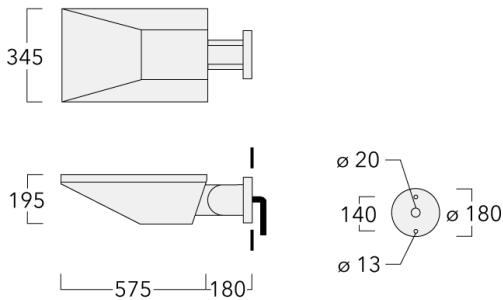

Description

IP66. Classe I. Classe II sur demande. IK08. Corps en fonte d'aluminium. Visserie inox avec traitement PCS. Protection contre la corrosion 5CE. CCG® joint silicone. Vitre RFC® monté dans un cadre aluminium suspendable. Modules LED interchangeables avec dissipateur de chaleur. Lentille PMMA avec technologie OLC® pour la maîtrise du flux et la précision de l'éclairage. Luminaire +15°/-30° inclinable.

Version en 2200K disponible. À préciser lors de la demande de devis.

Poids	12.70 kg
Distribution de la lumière	[R65] Bi-asymétrique - parkings et voiries larges
Source lumineuse	LED-18/54W / 1050 mA - 3000 K
IRC	80
Alimentation électrique	ballast électronique
LEDs	18
Rated input power	59 W

Flux lumineux nominal (lm)

LED Lumen	430
Total Lumen	7740
Tj	85

Rated lumens (lm)

LED Lumen	333.6
Total Lumen	6004.1
Ta	25

Spécifications

Description du matériel

Corps	Corps en fonte d'aluminium
Lentille	Verre de sécurité sur charnière
Couleurs	<div style="display: flex; align-items: center;"> <div style="width: 20px; height: 15px; background-color: black; margin-right: 5px;"></div> RAL9004 Noir de sécurité </div> <div style="display: flex; align-items: center; margin-top: 5px;"> <div style="width: 20px; height: 15px; background-color: gray; margin-right: 5px;"></div> RAL9007 Aluminium gris </div> <div style="display: flex; align-items: center; margin-top: 5px;"> <div style="width: 20px; height: 15px; background-color: darkgray; margin-right: 5px;"></div> RAL7016 Gris anthracite </div> <div style="display: flex; align-items: center; margin-top: 5px;"> <div style="width: 20px; height: 15px; background-color: lightgray; margin-right: 5px;"></div> RAL9016 Blanc signalisation </div>
Joint	Joint silicone CCG®
Visserie	PCS Inox avec revêtement polymère
IP	IP66
IK	IK08
Protection contre la corrosion	5CE