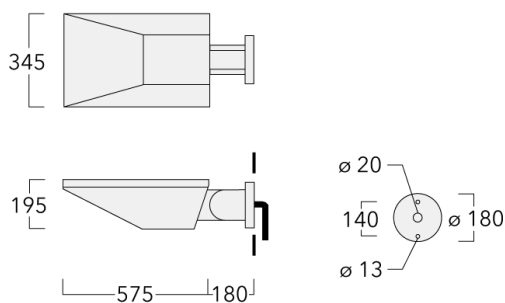

Spécifications

Description du matériel

Corps	Corps en fonte d'aluminium
Lentille	Verre de sécurité sur charnière
Couleurs	RAL9004 Noir de sécurité RAL9007 Aluminium gris RAL7016 Gris anthracite RAL9016 Blanc signalisation
Joint	Joint silicone CCG®
Visserie	PCS Inox avec recouvrement polymère
IP	IP66
IK	IK08
Protection contre la corrosion	5CE

Description électrique

Alimentation électrique	220-240V / 50-60 Hz
Driver	Driver électronique