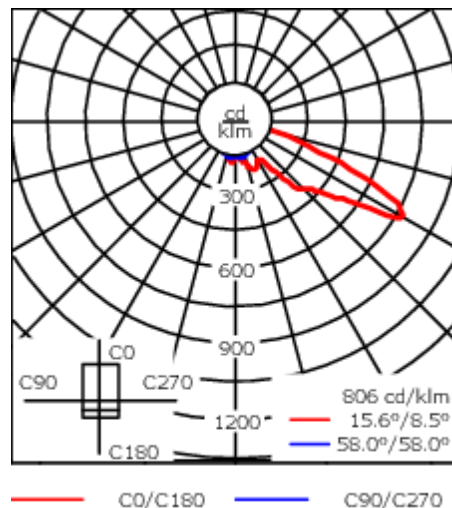

Spécifications

Description du matériel

Corps	Corps en fonte d'aluminium
Lentille	Verre de sécurité sur charnière
Couleurs	RAL9004 Noir de sécurité RAL9007 Aluminium gris RAL7016 Gris anthracite RAL9016 Blanc signalisation
Joint	Joint silicone CCG®
Visserie	PCS Inox avec recouvrement polymère
IP	IP66
IK	IK08
Protection contre la corrosion	5CE

Description électrique

Alimentation électrique	220-240V / 50-60 Hz
Driver	Driver électronique