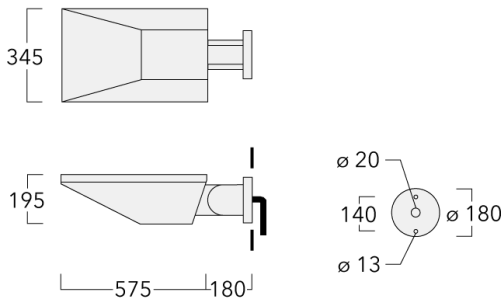

108-1764

PIA240 LED

we-ef

Description

IP66. Classe I. Classe II sur demande. IK08. Corps en fonte d'aluminium. Visserie inox avec traitement PCS. Protection contre la corrosion 5CE. CCG® joint silicone. Vitre RFC® monté dans un cadre aluminium suspendable. Modules LED interchangeables avec dissipateur de chaleur. Lentille PMMA avec technologie OLC® pour la maîtrise du flux et la précision de l'éclairage. Luminaire +15°/-30° inclinable.

Version en 2200K disponible. À préciser lors de la demande de devis.

Poids	12.70 kg
Distribution de la lumière	[A60] Asymétrique - grands espaces
Source lumineuse	LED-24/72W / 1050 mA - 4000 K
IRC	80
Alimentation électrique	ballast électronique
LEDs	24
Rated input power	81 W

info.switzerland@we-ef.com - https://we-ef.com/ch_fr

Sous réserve de modifications techniques et d'erreurs. - Généré le 23/11/2024

Spécifications

Description du matériel

Corps	Corps en fonte d'aluminium
Lentille	Verre de sécurité sur charnière
Couleurs	<div style="display: flex; align-items: center;"> <div style="width: 20px; height: 20px; background-color: black; margin-right: 5px;"></div> RAL9004 Noir de sécurité </div> <div style="display: flex; align-items: center; margin-top: 5px;"> <div style="width: 20px; height: 20px; background-color: gray; margin-right: 5px;"></div> RAL9007 Aluminium gris </div> <div style="display: flex; align-items: center; margin-top: 5px;"> <div style="width: 20px; height: 20px; background-color: black; margin-right: 5px;"></div> RAL7016 Gris anthracite </div> <div style="display: flex; align-items: center; margin-top: 5px;"> <div style="width: 20px; height: 20px; background-color: white; margin-right: 5px;"></div> RAL9016 Blanc signalisation </div>
Joint	Joint silicone CCG®
Visserie	PCS Inox avec revêtement polymère
IP	IP66
IK	IK08
Protection contre la corrosion	5CE