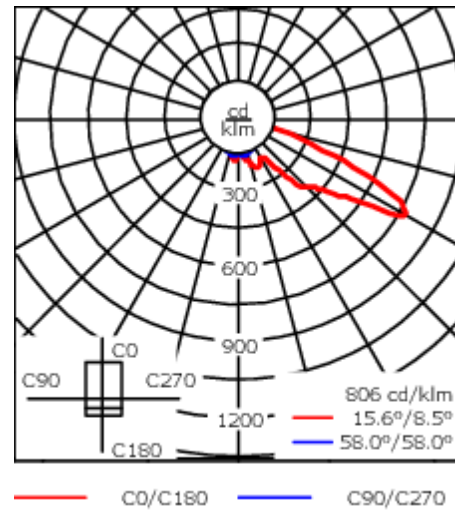

Spécifications

Description du matériel

Corps	Corps en fonte d'aluminium
Lentille	Verre de sécurité sur charnière
Couleurs	RAL9004 Noir de sécurité RAL9007 Aluminium gris RAL7016 Gris anthracite RAL9016 Blanc signalisation
Joint	Joint silicone CCG®
Visserie	PCS Inox avec revêtement polymère
IP	IP66
IK	IK08
Protection contre la corrosion	5CE

Description électrique

Alimentation électrique	220-240V / 50-60 Hz
Driver	Driver électronique