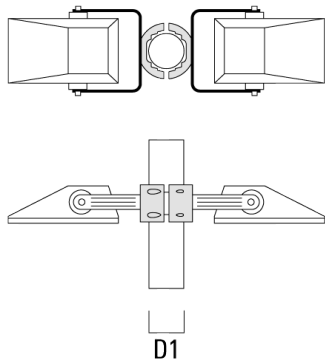

we-ef

Mounting Accessories

Pole clamp TS

Description	Part ID	D1	Weight (kg)	D
TS1-2/M10 Pole clamp, single (Ø 76-89)	147-0371	76-89	1.40	76-89

TS1-2/M10 Pole clamp, single (Ø 102-114)	147-0372	102-114	1.60	102-114
--	----------	---------	------	---------

we-ef

Description	Part ID	D1	Weight (kg)	D
TS2-2/M10 Pole clamp, double (Ø 76-89)	147-0373	76-89	1.50	76-89

TS2-2/M10 Pole clamp, double (Ø 102-114)	147-0374	102-114	1.60	102-114
--	----------	---------	------	---------