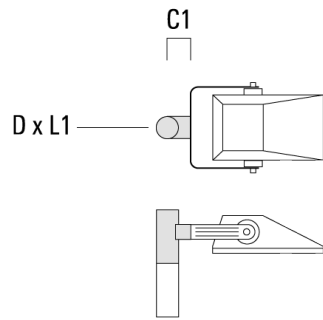

we-ef

Description	Part ID	D1	Weight (kg)	D
TS2-2/M10 Pole clamp, double (Ø 76-89)	147-0373	76-89	1.50	76-89

TS2-2/M10 Pole clamp, double (Ø 102-114)	147-0374	102-114	1.60	102-114
--	----------	---------	------	---------

147-0685

FLA730 LED

we-ef

Description	Part ID	A	C1	D x L1	Weight (kg)	D x S
TA1 Mounting bracket, single (Ø 76 x 200)	147-0397		130	76 x 200	1.7	76 x 200

TA2 Mounting bracket, double (Ø 76 x 200)	147-0398		130	76 x 200	1.8	76 x 200
---	----------	--	-----	----------	-----	----------