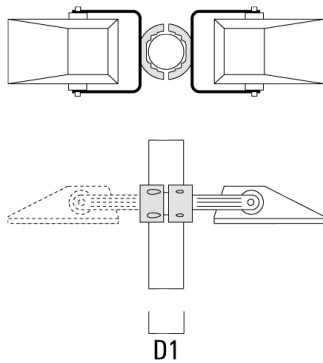

we-ef

Mounting Accessories

Pole clamp TS

Description	Part ID	D1	Weight (kg)	D
TS1-2/M10 Pole clamp, single (Ø 76-89)	147-0371	76-89	1.40	76-89

TS1-2/M10 Pole clamp, single (Ø 102-114)	147-0372	102-114	1.60	102-114
--	----------	---------	------	---------

we-ef

Description	Part ID	D1	Weight (kg)	D
TS2-2/M10 Pole clamp, double (Ø 76-89)	147-0373	76-89	1.50	76-89

TS2-2/M10 Pole clamp, double (Ø 102-114)	147-0374	102-114	1.60	102-114
--	----------	---------	------	---------