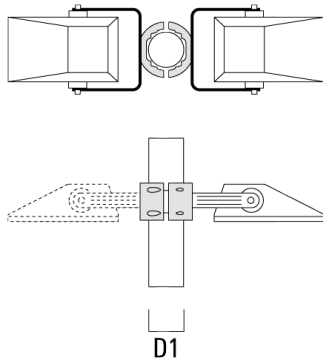

we-ef

Mounting Accessories

Pole clamp TS

Description	Part ID	D1	Weight (kg)	D
TS1-2/M10 Pole clamp, single (Ø 76-89)	147-0371	76-89	1.40	76-89

TS1-2/M10 Pole clamp, single (Ø 102-114)	147-0372	102-114	1.60	102-114
--	----------	---------	------	---------