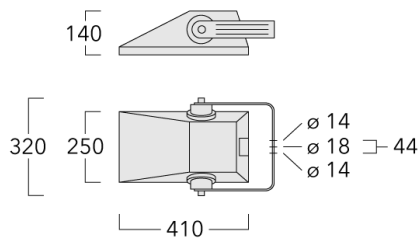

Optional 2200 K version available. To be specified at time of ordering

Weight	7.40 kg
Light distribution	asymmetric, side throw beam [S65]
Light source	LED-12/24W / 700 mA - 3000 K
CRI	80
Power supply	EC
LEDs	12
Rated input power	27 W

Subject to technical changes and errors. - Generated on 23/10/2024

Specifications

Material description

Body	Marine-grade, die-cast aluminium alloy
Lens	Safety glass lens, hinged
Colours	<div style="display: flex; align-items: center; margin-bottom: 5px;"> <div style="width: 20px; height: 15px; background-color: black; margin-right: 5px;"></div> RAL9004 Signal black </div> <div style="display: flex; align-items: center; margin-bottom: 5px;"> <div style="width: 20px; height: 15px; background-color: #cccccc; margin-right: 5px;"></div> RAL9006 White aluminium </div> <div style="display: flex; align-items: center; margin-bottom: 5px;"> <div style="width: 20px; height: 15px; background-color: #808080; margin-right: 5px;"></div> RAL9007 Grey aluminium </div> <div style="display: flex; align-items: center; margin-bottom: 5px;"> <div style="width: 20px; height: 15px; background-color: #333333; margin-right: 5px;"></div> RAL7016 Anthracite grey </div> <div style="display: flex; align-items: center;"> <div style="width: 20px; height: 15px; background-color: #e0e0e0; margin-right: 5px;"></div> RAL9016 Traffic white </div>
Gasket	Silicone rubber gasket
Fasteners	PCS Polymer Coated Stainless Steel Hardware
Ingress protection	IP66
Impact resistance	IK08
Corrosion resistance	5CE
Windage	0.045 m ²