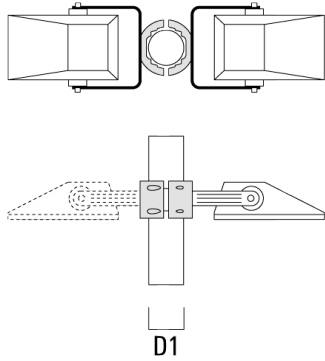

Mounting Accessories

Pole clamp TS

Description	Part ID	D1	Weight (kg)	D
TS1-2/M10 Pole clamp, single (Ø 76-89)	147-0371	76-89	1.40	76-89

TS1-2/M10 Pole clamp, single (Ø 102-114)	147-0372	102-114	1.60	102-114
--	----------	---------	------	---------

147-0686

FLA730 LED

we-ef

Description	Part ID	D1	Weight (kg)	D
TS2-2/M10 Pole clamp, double (Ø 76-89)	147-0373	76-89	1.50	76-89

TS2-2/M10 Pole clamp, double (Ø 102-114)	147-0374	102-114	1.60	102-114
--	----------	---------	------	---------

Description	Part ID	A	C1	D x L1	Weight (kg)	D x S
TA1 Mounting bracket, single (Ø 76 x 200)	147-0397		130	76 x 200	1.7	76 x 200

TA2 Mounting bracket, double (Ø 76 x 200)	147-0398		130	76 x 200	1.8	76 x 200
---	----------	--	-----	----------	-----	----------