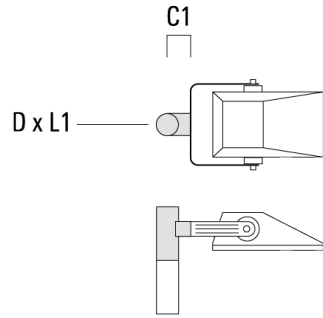

Mounting Accessories

Pole clamp TS

Description	Part ID	D1	Weight (kg)	D
TS1-2/M10 Pole clamp, single (Ø 76-89)	147-0371	76-89	1.40	76-89

TS1-2/M10 Pole clamp, single (Ø 102-114)	147-0372	102-114	1.60	102-114
--	----------	---------	------	---------

147-0686

FLA730 LED

we-ef

Description	Part ID	D1	Weight (kg)	D
TS2-2/M10 Pole clamp, double (Ø 76-89)	147-0373	76-89	1.50	76-89

TS2-2/M10 Pole clamp, double (Ø 102-114)	147-0374	102-114	1.60	102-114
--	----------	---------	------	---------

Description	Part ID	A	C1	D x L1	Weight (kg)	D x S
TA1 Mounting bracket, single (Ø 76 x 200)	147-0397		130	76 x 200	1.7	76 x 200

TA2 Mounting bracket, double (Ø 76 x 200)	147-0398		130	76 x 200	1.8	76 x 200
---	----------	--	-----	----------	-----	----------