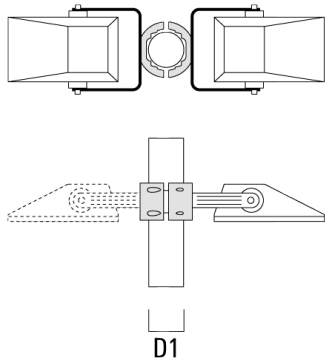

Mounting Accessories

Pole clamp TS

Description	Part ID	D1	Weight (kg)	D
TS1-2/M10 Pole clamp, single (Ø 76-89)	147-0371	76-89	1.40	76-89

TS1-2/M10 Pole clamp, single (Ø 102-114)	147-0372	102-114	1.60	102-114
--	----------	---------	------	---------

147-0686

FLA730 LED

we-ef

Description	Part ID	D1	Weight (kg)	D
TS2-2/M10 Pole clamp, double (Ø 76-89)	147-0373	76-89	1.50	76-89

TS2-2/M10 Pole clamp, double (Ø 102-114)	147-0374	102-114	1.60	102-114
--	----------	---------	------	---------