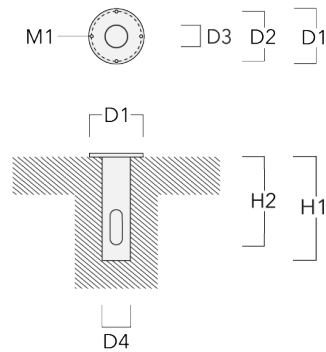

147-0716

FLA730 LED

we-ef

Description	Part ID	D1	Weight (kg)	D
TS2-2/M10 Pole clamp, double (Ø 76-89)	147-0373	76-89	1.50	76-89

TS2-2/M10 Pole clamp, double (Ø 102-114)	147-0374	102-114	1.60	102-114
------------------------------------------	----------	---------	------	---------

Description	Part ID	A	C1	D x L1	Weight (kg)	D x S
TA1 Mounting bracket, single (Ø 76 x 200)	147-0397		130	76 x 200	1.7	76 x 200

TA2 Mounting bracket, double (Ø 76 x 200)	147-0398		130	76 x 200	1.8	76 x 200
-------------------------------------------	----------	--	-----	----------	-----	----------

Description	Part ID	A	C1	D × L1	Weight (kg)	D × S
TA3 Mounting bracket, triple (Ø 76 x 200)	147-0404	±90°	420	76 x 200	17.90	76 x 200

Planted root

Description	Part ID	D1	D2	D3	D4	H1	H2	M1	Weight (kg)
Planted root ESV4	300-0461	145	130	102	108	400	350	8	7.05