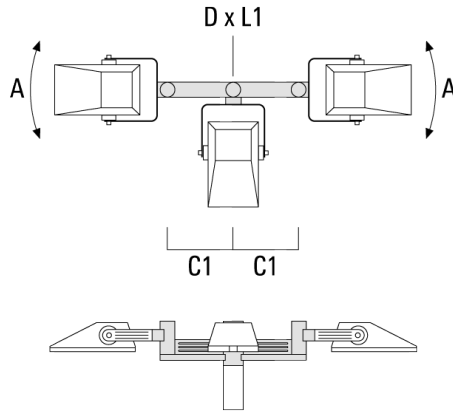

Mounting Accessories

Pole clamp TS

Description	Part ID	D1	Weight (kg)	D
TS1-2/M10 Pole clamp, single (Ø 76-89)	147-0371	76-89	1.40	76-89

TS1-2/M10 Pole clamp, single (Ø 102-114)	147-0372	102-114	1.60	102-114
------------------------------------------	----------	---------	------	---------

147-0716

FLA730 LED

we-ef

Description	Part ID	D1	Weight (kg)	D
TS2-2/M10 Pole clamp, double (Ø 76-89)	147-0373	76-89	1.50	76-89

TS2-2/M10 Pole clamp, double (Ø 102-114)	147-0374	102-114	1.60	102-114
------------------------------------------	----------	---------	------	---------

Description	Part ID	A	C1	D x L1	Weight (kg)	D x S
TA1 Mounting bracket, single (Ø 76 x 200)	147-0397		130	76 x 200	1.7	76 x 200

TA2 Mounting bracket, double (Ø 76 x 200)	147-0398		130	76 x 200	1.8	76 x 200
-------------------------------------------	----------	--	-----	----------	-----	----------

Description	Part ID	A	C1	D × L1	Weight (kg)	D × S
TA3 Mounting bracket, triple (Ø 76 x 200)	147-0404	±90°	420	76 x 200	17.90	76 x 200

Planted root

Description	Part ID	D1	D2	D3	D4	H1	H2	M1	Weight (kg)
Planted root ESV4	300-0461	145	130	102	108	400	350	8	7.05