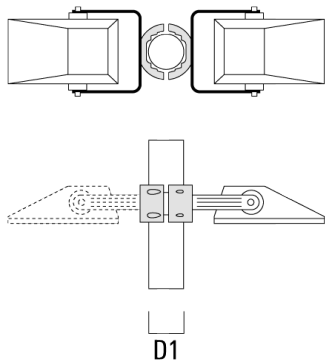

Mounting Accessories

Pole clamp TS

Description	Part ID	D1	Weight (kg)	D
TS1-2/M10 Pole clamp, single (Ø 76-89)	147-0371	76-89	1.40	76-89

TS1-2/M10 Pole clamp, single (Ø 102-114)	147-0372	102-114	1.60	102-114
------------------------------------------	----------	---------	------	---------

147-0716

FLA730 LED

we-ef

Description	Part ID	D1	Weight (kg)	D
TS2-2/M10 Pole clamp, double (Ø 76-89)	147-0373	76-89	1.50	76-89

TS2-2/M10 Pole clamp, double (Ø 102-114)	147-0374	102-114	1.60	102-114
------------------------------------------	----------	---------	------	---------