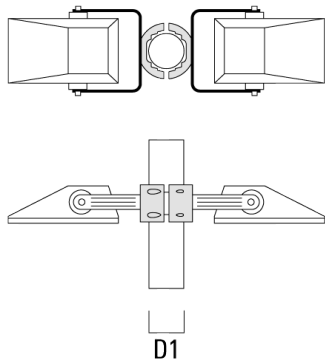

Mounting Accessories

Pole clamp TS

Description	Part ID	D1	Weight (kg)	D
TS1-2/M10 Pole clamp, single (Ø 76-89)	147-0371	76-89	1.40	76-89

TS1-2/M10 Pole clamp, single (Ø 102-114)	147-0372	102-114	1.60	102-114
------------------------------------------	----------	---------	------	---------

147-0716

FLA730 LED

we-ef

Description	Part ID	D1	Weight (kg)	D
TS2-2/M10 Pole clamp, double (Ø 76-89)	147-0373	76-89	1.50	76-89

TS2-2/M10 Pole clamp, double (Ø 102-114)	147-0374	102-114	1.60	102-114
------------------------------------------	----------	---------	------	---------

Description	Part ID	A	C1	D x L1	Weight (kg)	D x S
TA1 Mounting bracket, single (Ø 76 x 200)	147-0397		130	76 x 200	1.7	76 x 200

TA2 Mounting bracket, double (Ø 76 x 200)	147-0398		130	76 x 200	1.8	76 x 200
-------------------------------------------	----------	--	-----	----------	-----	----------

Description	Part ID	A	C1	D × L1	Weight (kg)	D × S
TA3 Mounting bracket, triple (Ø 76 x 200)	147-0404	±90°	420	76 x 200	17.90	76 x 200

Planted root

Description	Part ID	D1	D2	D3	D4	H1	H2	M1	Weight (kg)
Planted root ESV4	300-0461	145	130	102	108	400	350	8	7.05