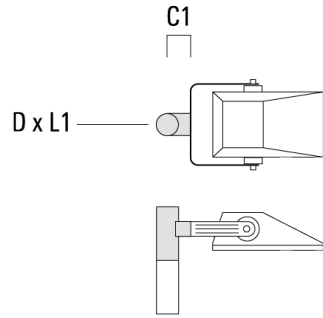

Mounting Accessories

Pole clamp TS

Description	Part ID	D1	Weight (kg)	D
TS1-2/M10 Pole clamp, single (Ø 76-89)	147-0371	76-89	1.40	76-89

TS1-2/M10 Pole clamp, single (Ø 102-114)	147-0372	102-114	1.60	102-114
------------------------------------------	----------	---------	------	---------

147-0716

FLA730 LED

we-ef

Description	Part ID	D1	Weight (kg)	D
TS2-2/M10 Pole clamp, double (Ø 76-89)	147-0373	76-89	1.50	76-89

TS2-2/M10 Pole clamp, double (Ø 102-114)	147-0374	102-114	1.60	102-114
------------------------------------------	----------	---------	------	---------

Description	Part ID	A	C1	D x L1	Weight (kg)	D x S
TA1 Mounting bracket, single (Ø 76 x 200)	147-0397		130	76 x 200	1.7	76 x 200

TA2 Mounting bracket, double (Ø 76 x 200)	147-0398		130	76 x 200	1.8	76 x 200
-------------------------------------------	----------	--	-----	----------	-----	----------