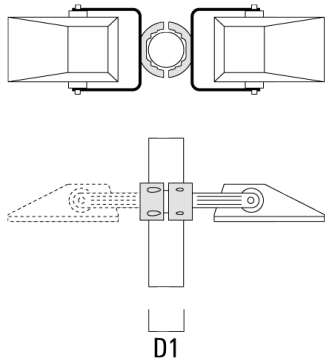

Mounting Accessories

Pole clamp TS

Description	Part ID	D1	Weight (kg)	D
TS1-2/M10 Pole clamp, single (Ø 76-89)	147-0371	76-89	1.40	76-89

TS1-2/M10 Pole clamp, single (Ø 102-114)	147-0372	102-114	1.60	102-114
------------------------------------------	----------	---------	------	---------

147-0716

FLA730 LED

we-ef

Description	Part ID	D1	Weight (kg)	D
TS2-2/M10 Pole clamp, double (Ø 76-89)	147-0373	76-89	1.50	76-89

TS2-2/M10 Pole clamp, double (Ø 102-114)	147-0374	102-114	1.60	102-114
------------------------------------------	----------	---------	------	---------

Description	Part ID	A	C1	D x L1	Weight (kg)	D x S
TA1 Mounting bracket, single (Ø 76 x 200)	147-0397		130	76 x 200	1.7	76 x 200

TA2 Mounting bracket, double (Ø 76 x 200)	147-0398		130	76 x 200	1.8	76 x 200
-------------------------------------------	----------	--	-----	----------	-----	----------