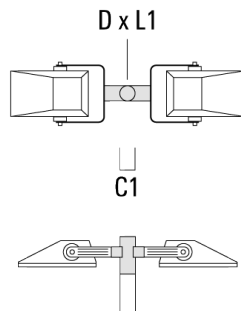

Mounting Accessories

Pole clamp TS

Description	Part ID	D1	Weight (kg)	D
TS1-2/M10 Pole clamp, single (Ø 76-89)	147-0371	76-89	1.40	76-89

TS1-2/M10 Pole clamp, single (Ø 102-114)	147-0372	102-114	1.60	102-114
------------------------------------------	----------	---------	------	---------

147-0716

FLA730 LED

we-ef

Description	Part ID	D1	Weight (kg)	D
TS2-2/M10 Pole clamp, double (Ø 76-89)	147-0373	76-89	1.50	76-89

TS2-2/M10 Pole clamp, double (Ø 102-114)	147-0374	102-114	1.60	102-114
------------------------------------------	----------	---------	------	---------

Description	Part ID	A	C1	D x L1	Weight (kg)	D x S
TA1 Mounting bracket, single (Ø 76 x 200)	147-0397		130	76 x 200	1.7	76 x 200

TA2 Mounting bracket, double (Ø 76 x 200)	147-0398		130	76 x 200	1.8	76 x 200
-------------------------------------------	----------	--	-----	----------	-----	----------

Description	Part ID	A	C1	D × L1	Weight (kg)	D × S
TA3 Mounting bracket, triple (Ø 76 x 200)	147-0404	±90°	420	76 x 200	17.90	76 x 200

Planted root

Description	Part ID	D1	D2	D3	D4	H1	H2	M1	Weight (kg)
Planted root ESV4	300-0461	145	130	102	108	400	350	8	7.05