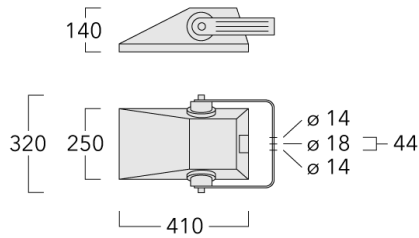

Optional 2200 K version available. To be specified at time of ordering

Weight	7.40 kg
Light distribution	asymmetric, side throw beam [S65]
Light source	LED-18/36W / 700 mA - 4000 K
CRI	80
Power supply	EC
LEDs	18
Rated input power	41 W

Subject to technical changes and errors. - Generated on 23/11/2024

Specifications

Material description

Body	Marine-grade, die-cast aluminium alloy
Lens	Safety glass lens, hinged
Colours	<div style="display: flex; align-items: center;"> <div style="width: 20px; height: 15px; background-color: black; margin-right: 5px;"></div> RAL9004 Signal black </div> <div style="display: flex; align-items: center; margin-top: 5px;"> <div style="width: 20px; height: 15px; background-color: #cccccc; margin-right: 5px;"></div> RAL9006 White aluminium </div> <div style="display: flex; align-items: center; margin-top: 5px;"> <div style="width: 20px; height: 15px; background-color: #808080; margin-right: 5px;"></div> RAL9007 Grey aluminium </div> <div style="display: flex; align-items: center; margin-top: 5px;"> <div style="width: 20px; height: 15px; background-color: #333333; margin-right: 5px;"></div> RAL7016 Anthracite grey </div> <div style="display: flex; align-items: center; margin-top: 5px;"> <div style="width: 20px; height: 15px; background-color: #e0e0e0; margin-right: 5px;"></div> RAL9016 Traffic white </div>
Gasket	Silicone rubber gasket
Fasteners	PCS Polymer Coated Stainless Steel Hardware
Ingress protection	IP66
Impact resistance	IK08
Corrosion resistance	5CE
Windage	0.045 m ²