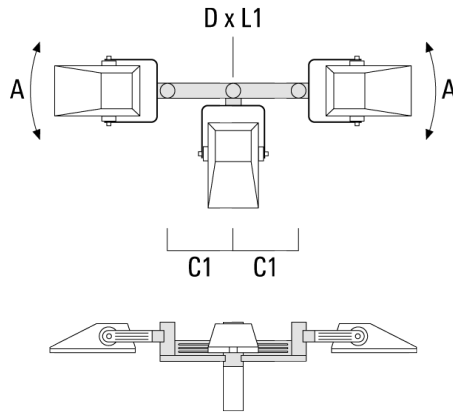

147-0716

FLA730 LED

**we-ef**

---

Description	Référence	D1	Poids (kg)	D
TS2-2/M10 collier double (Ø 76-89)	147-0373	76-89	1.50	76-89

---

---

TS2-2/M10 collier double (Ø 102-114)	147-0374	102-114	1.60	102-114
--------------------------------------	----------	---------	------	---------

## Traverse pour mâts

Description	Référence	A	C1	D x L1	Poids (kg)	D x S
TA1 traverse simple (Ø 76 x 200)	147-0397		130	76 x 200	1.7	76 x 200

TA2 traverse pour 2 projecteurs (Ø 76 x 200)	147-0398		130	76 x 200	1.8	76 x 200
--	----------	--	-----	----------	-----	----------

**147-0716****FLA730 LED****we-ef**

Description	Référence	A	C1	D x L1	Poids (kg)	D x S
TA3 traverse orientable (Ø 76 x 200)	147-0404	±90°	420	76 x 200	17.90	76 x 200

**Base à enterrer**

Description	Référence	D1	D2	D3	D4	H1	H2	M1	Poids (kg)
Base à enterrer ESV4	300-0461	145	130	102	108	400	350	8	7.05