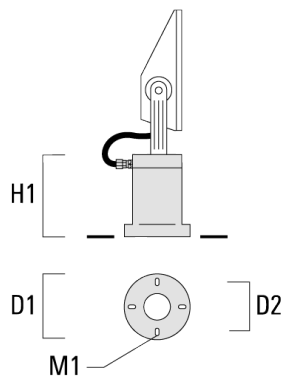

## Traverse pour mâts

Description	Référence	A	C1	D x L1	Poids (kg)	D x S
TA1 traverse simple (Ø 76 x 200)	147-0397		130	76 x 200	1.7	76 x 200

TA2 traverse pour 2 projecteurs (Ø 76 x 200)	147-0398		130	76 x 200	1.8	76 x 200
--	----------	--	-----	----------	-----	----------

**147-0716****FLA730 LED****we-ef**

Description	Référence	A	C1	D x L1	Poids (kg)	D x S
TA3 traverse orientable (Ø 76 x 200)	147-0404	±90°	420	76 x 200	17.90	76 x 200

**Base à enterrer**

Description	Référence	D1	D2	D3	D4	H1	H2	M1	Poids (kg)
Base à enterrer ESV4	300-0461	145	130	102	108	400	350	8	7.05

**Socle de montage EM**

Description	Référence	D1	D2	H1	M1	Poids (kg)
EM1-M16 socle de montage	270-9038	160	130	200	9	2