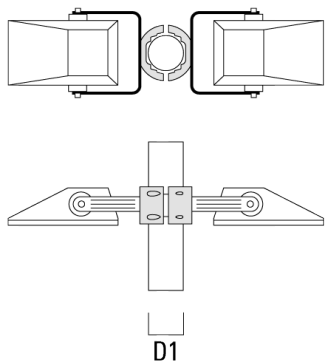

WE-EF Switzerland AG

Himmelrichstrasse 6, 6003 Luzern - Téléphone: +41 22 752 49 94

info.switzerland@we-ef.com - <https://we-ef.com/ch_fr>

Sous réserve de modifications techniques et d'erreurs. - Généré le 23/11/2024