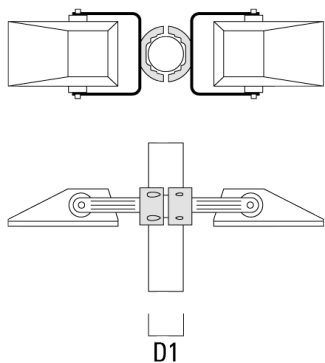

147-0716

FLA730 LED

**we-ef**

---

Description	Référence	D1	Poids (kg)	D
TS2-2/M10 collier double (Ø 76-89)	147-0373	76-89	1.50	76-89

---

---

TS2-2/M10 collier double (Ø 102-114)	147-0374	102-114	1.60	102-114
--------------------------------------	----------	---------	------	---------