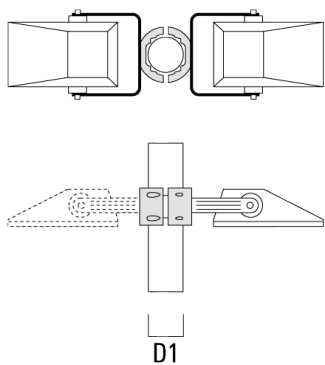

## Collier pour mâts TS

Description	Référence	D1	Poids (kg)	D
TS1-2/M10 collier simple (Ø 76-89)	147-0371	76-89	1.40	76-89

TS1-2/M10 collier simple (Ø 102-114)	147-0372	102-114	1.60	102-114
--------------------------------------	----------	---------	------	---------