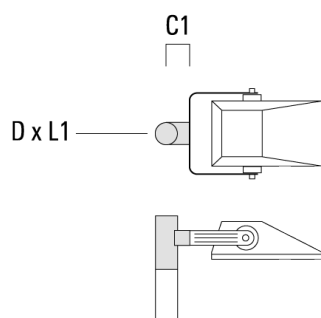

147-0716

FLA730 LED

**we-ef**

---

Description	Référence	D1	Poids (kg)	D
TS2-2/M10 collier double (Ø 76-89)	147-0373	76-89	1.50	76-89

---

---

TS2-2/M10 collier double (Ø 102-114)	147-0374	102-114	1.60	102-114
--------------------------------------	----------	---------	------	---------

## Traverse pour mâts

Description	Référence	A	C1	D x L1	Poids (kg)	D x S
TA1 traverse simple (Ø 76 x 200)	147-0397		130	76 x 200	1.7	76 x 200

TA2 traverse pour 2 projecteurs (Ø 76 x 200)	147-0398		130	76 x 200	1.8	76 x 200
--	----------	--	-----	----------	-----	----------