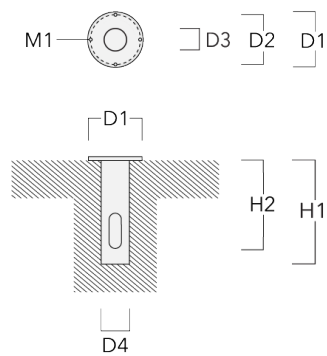

WE-EF Switzerland AG

Himmelrichstrasse 6, 6003 Luzern - Téléphone: +41 22 752 49 94

info.switzerland@we-ef.com - <https://we-ef.com/ch_fr>

Sous réserve de modifications techniques et d'erreurs. - Généré le 23/11/2024