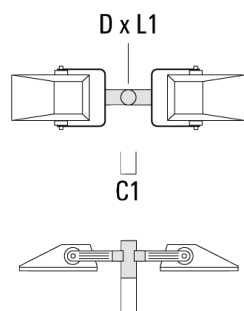

147-0716

FLA730 LED

**we-ef**

---

Description	Référence	D1	Poids (kg)	D
TS2-2/M10 collier double (Ø 76-89)	147-0373	76-89	1.50	76-89

---

---

TS2-2/M10 collier double (Ø 102-114)	147-0374	102-114	1.60	102-114
--------------------------------------	----------	---------	------	---------

## Traverse pour mâts

Description	Référence	A	C1	D x L1	Poids (kg)	D x S
TA1 traverse simple (Ø 76 x 200)	147-0397		130	76 x 200	1.7	76 x 200

TA2 traverse pour 2 projecteurs (Ø 76 x 200)	147-0398		130	76 x 200	1.8	76 x 200
--	----------	--	-----	----------	-----	----------