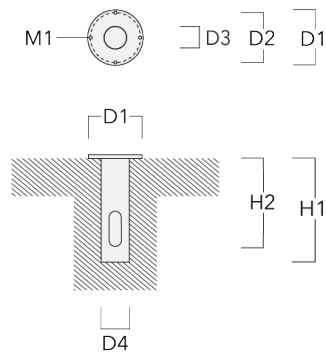

WE-EF Switzerland AG

Himmelrichstrasse 6, 6003 Luzern - Téléphone: +41 22 752 49 94

info.switzerland@we-ef.com - <https://we-ef.com/ch_fr>

Sous réserve de modifications techniques et d'erreurs. - Généré le 23/11/2024