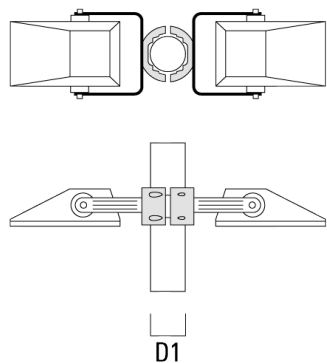

Collier pour mâts TS

Description	Référence	D1	Poids (kg)	D
TS1-2/M10 collier simple (Ø 76-89)	147-0371	76-89	1.40	76-89

TS1-2/M10 collier simple (Ø 102-114)	147-0372	102-114	1.60	102-114
--------------------------------------	----------	---------	------	---------

147-0688

FLA730 LED

we-ef

Description	Référence	D1	Poids (kg)	D
TS2-2/M10 collier double (Ø 76-89)	147-0373	76-89	1.50	76-89

TS2-2/M10 collier double (Ø 102-114)	147-0374	102-114	1.60	102-114
--------------------------------------	----------	---------	------	---------