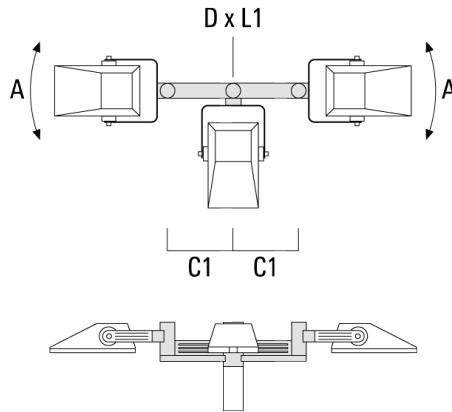

147-0688

FLA730 LED

we-ef

Description	Référence	D1	Poids (kg)	D
TS2-2/M10 collier double (Ø 76-89)	147-0373	76-89	1.50	76-89

TS2-2/M10 collier double (Ø 102-114)	147-0374	102-114	1.60	102-114
--------------------------------------	----------	---------	------	---------

Traverse pour mâts

Description	Référence	A	C1	D x L1	Poids (kg)	D x S
TA1 traverse simple (Ø 76 x 200)	147-0397		130	76 x 200	1.7	76 x 200

TA2 traverse pour 2 projecteurs (Ø 76 x 200)	147-0398		130	76 x 200	1.8	76 x 200
--	----------	--	-----	----------	-----	----------

147-0688**FLA730 LED****we-ef**

Description	Référence	A	C1	D x L1	Poids (kg)	D x S
TA3 traverse orientable (Ø 76 x 200)	147-0404	±90°	420	76 x 200	17.90	76 x 200

**Base à enterrer**

Description	Référence	D1	D2	D3	D4	H1	H2	M1	Poids (kg)
Base à enterrer ESV4	300-0461	145	130	102	108	400	350	8	7.05