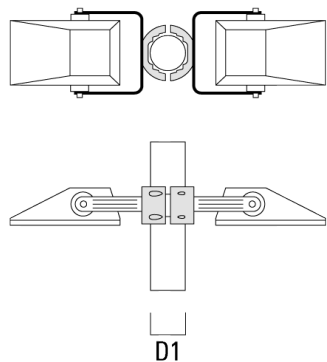

147-0688

FLA730 LED

we-ef

Description	Référence	D1	Poids (kg)	D
TS2-2/M10 collier double (Ø 76-89)	147-0373	76-89	1.50	76-89

TS2-2/M10 collier double (Ø 102-114)	147-0374	102-114	1.60	102-114
--------------------------------------	----------	---------	------	---------

Traverse pour mâts

Description	Référence	A	C1	D x L1	Poids (kg)	D x S
TA1 traverse simple (Ø 76 x 200)	147-0397		130	76 x 200	1.7	76 x 200

TA2 traverse pour 2 projecteurs (Ø 76 x 200)	147-0398		130	76 x 200	1.8	76 x 200
--	----------	--	-----	----------	-----	----------