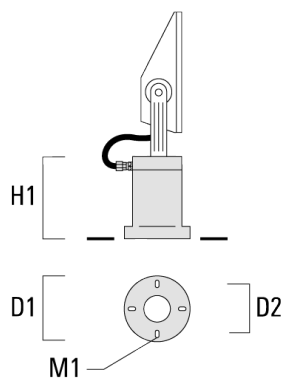

Traverse pour mâts

Description	Référence	A	C1	D x L1	Poids (kg)	D x S
TA1 traverse simple (Ø 76 x 200)	147-0397		130	76 x 200	1.7	76 x 200

TA2 traverse pour 2 projecteurs (Ø 76 x 200)	147-0398		130	76 x 200	1.8	76 x 200
--	----------	--	-----	----------	-----	----------

147-0688**FLA730 LED****we-ef**

Description	Référence	A	C1	D x L1	Poids (kg)	D x S
TA3 traverse orientable (Ø 76 x 200)	147-0404	±90°	420	76 x 200	17.90	76 x 200

**Base à enterrer**

Description	Référence	D1	D2	D3	D4	H1	H2	M1	Poids (kg)
Base à enterrer ESV4	300-0461	145	130	102	108	400	350	8	7.05

Socle de montage EM

Description	Référence	D1	D2	H1	M1	Poids (kg)
EM1-M16 socle de montage	270-9038	160	130	200	9	2

Accessoires Optiques

Light shield

Description	Référence	Informations complémentaires
LS180-[A60]	430-0038	Light shield LS180 to greatly reduce or eliminate light pollution. PA injection moulded component, black matt. Suitable for asymmetric light distribution [A60].
LS180	430-0029	Coupe-flux arrière adapté pour les optiques [S60], [S65], [S70], [R65], [P65]. Coupe-flux arrière assemblé sur le luminaire en usine ou disponible pour le rétrofit. Cela doit être déterminé à la commande.