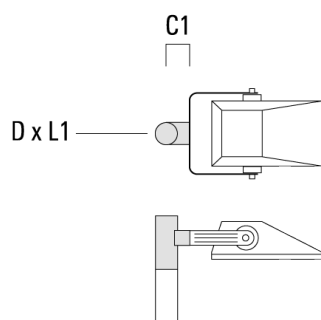

147-0688

FLA730 LED

we-ef

Description	Référence	D1	Poids (kg)	D
TS2-2/M10 collier double (Ø 76-89)	147-0373	76-89	1.50	76-89

TS2-2/M10 collier double (Ø 102-114)	147-0374	102-114	1.60	102-114
--------------------------------------	----------	---------	------	---------

Traverse pour mâts

Description	Référence	A	C1	D x L1	Poids (kg)	D x S
TA1 traverse simple (Ø 76 x 200)	147-0397		130	76 x 200	1.7	76 x 200

TA2 traverse pour 2 projecteurs (Ø 76 x 200)	147-0398		130	76 x 200	1.8	76 x 200
--	----------	--	-----	----------	-----	----------

147-0688**FLA730 LED****we-ef**

Description	Référence	A	C1	D x L1	Poids (kg)	D x S
TA3 traverse orientable (Ø 76 x 200)	147-0404	±90°	420	76 x 200	17.90	76 x 200

**Base à enterrer**

Description	Référence	D1	D2	D3	D4	H1	H2	M1	Poids (kg)
Base à enterrer ESV4	300-0461	145	130	102	108	400	350	8	7.05