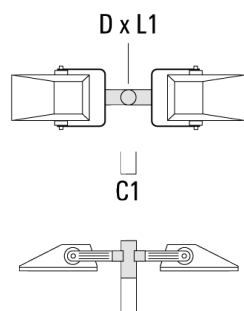

147-0688

FLA730 LED

we-ef

Description	Référence	D1	Poids (kg)	D
TS2-2/M10 collier double (Ø 76-89)	147-0373	76-89	1.50	76-89

TS2-2/M10 collier double (Ø 102-114)	147-0374	102-114	1.60	102-114
--------------------------------------	----------	---------	------	---------

Traverse pour mâts

Description	Référence	A	C1	D x L1	Poids (kg)	D x S
TA1 traverse simple (Ø 76 x 200)	147-0397		130	76 x 200	1.7	76 x 200

TA2 traverse pour 2 projecteurs (Ø 76 x 200)	147-0398		130	76 x 200	1.8	76 x 200
--	----------	--	-----	----------	-----	----------

147-0688**FLA730 LED****we-ef**

Description	Référence	A	C1	D x L1	Poids (kg)	D x S
TA3 traverse orientable (Ø 76 x 200)	147-0404	±90°	420	76 x 200	17.90	76 x 200

**Base à enterrer**

Description	Référence	D1	D2	D3	D4	H1	H2	M1	Poids (kg)
Base à enterrer ESV4	300-0461	145	130	102	108	400	350	8	7.05