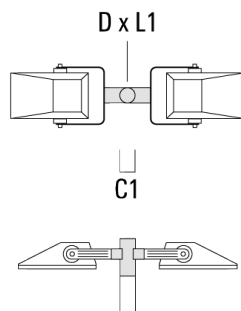

| | | | | |
|--|----------|---------|------|---------|
| TS1-2/M10 Pole clamp, single (Ø 102-114) | 147-0372 | 102-114 | 1.60 | 102-114 |
|--|----------|---------|------|---------|

147-0717

FLA730 LED

we-ef

| Description | Part ID | D1 | Weight (kg) | D |
|--|----------|-------|-------------|-------|
| TS2-2/M10 Pole clamp, double (Ø 76-89) | 147-0373 | 76-89 | 1.50 | 76-89 |

| | | | | |
|--|----------|---------|------|---------|
| TS2-2/M10 Pole clamp, double (Ø 102-114) | 147-0374 | 102-114 | 1.60 | 102-114 |
|--|----------|---------|------|---------|

Floodlight mounting bracket TA

| Description | Part ID | A | C1 | D x L1 | Weight (kg) | D x S |
|---|----------|---|-----|----------|-------------|----------|
| TA1 Mounting bracket, single (Ø 76 x 200) | 147-0397 | | 130 | 76 x 200 | 1.7 | 76 x 200 |

| | | | | | | |
|---|----------|--|-----|----------|-----|----------|
| TA2 Mounting bracket, double (Ø 76 x 200) | 147-0398 | | 130 | 76 x 200 | 1.8 | 76 x 200 |
|---|----------|--|-----|----------|-----|----------|