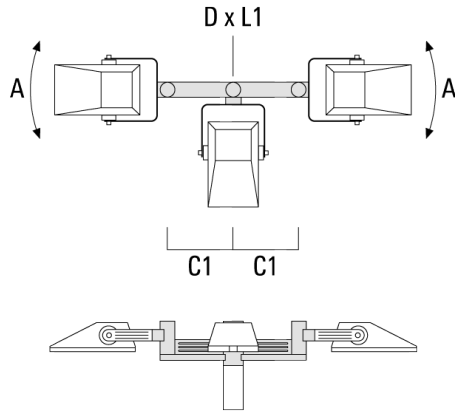

| Description | Part ID | D1 | Weight (kg) | D |
|--|----------|-------|-------------|-------|
| TS2-2/M10 Pole clamp, double (Ø 76-89) | 147-0373 | 76-89 | 1.50 | 76-89 |

| | | | | |
|--|----------|---------|------|---------|
| TS2-2/M10 Pole clamp, double (Ø 102-114) | 147-0374 | 102-114 | 1.60 | 102-114 |
|--|----------|---------|------|---------|

Floodlight mounting bracket TA

| Description | Part ID | A | C1 | D x L1 | Weight (kg) | D x S |
|---|----------|---|-----|----------|-------------|----------|
| TA1 Mounting bracket, single (Ø 76 x 200) | 147-0397 | | 130 | 76 x 200 | 1.7 | 76 x 200 |

| | | | | | | |
|---|----------|--|-----|----------|-----|----------|
| TA2 Mounting bracket, double (Ø 76 x 200) | 147-0398 | | 130 | 76 x 200 | 1.8 | 76 x 200 |
|---|----------|--|-----|----------|-----|----------|

| Description | Part ID | A | C1 | D x L1 | Weight (kg) | D x S |
|---|----------|------|-----|----------|-------------|----------|
| TA3 Mounting bracket, triple (Ø 76 x 200) | 147-0404 | ±90° | 420 | 76 x 200 | 17.90 | 76 x 200 |