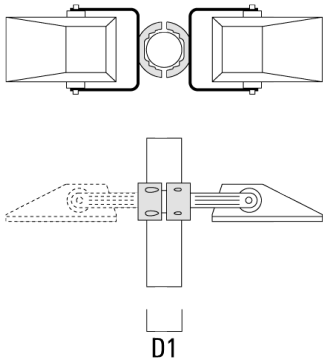

Subject to technical changes and errors. - Generated on 19/04/2025

Mounting Accessories

Pole clamp TS

| Description | Part ID | D1 | Weight (kg) | D |
|--|----------|-------|-------------|-------|
| TS1-2/M10 Pole clamp, single (Ø 76-89) | 147-0371 | 76-89 | 1.40 | 76-89 |

| | | | | |
|--|----------|---------|------|---------|
| TS1-2/M10 Pole clamp, single (Ø 102-114) | 147-0372 | 102-114 | 1.60 | 102-114 |
|--|----------|---------|------|---------|

147-0717

FLA730 LED

we-ef

| Description | Part ID | D1 | Weight (kg) | D |
|--|----------|-------|-------------|-------|
| TS2-2/M10 Pole clamp, double (Ø 76-89) | 147-0373 | 76-89 | 1.50 | 76-89 |

| | | | | |
|--|----------|---------|------|---------|
| TS2-2/M10 Pole clamp, double (Ø 102-114) | 147-0374 | 102-114 | 1.60 | 102-114 |
|--|----------|---------|------|---------|