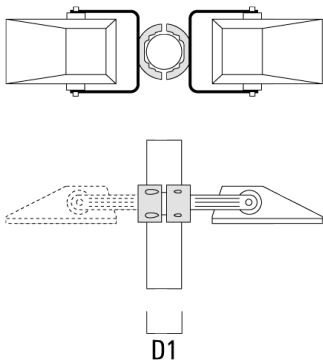

Subject to technical changes and errors. - Generated on 19/04/2025

Mounting Accessories

Pole clamp TS

| Description | Part ID | D1 | Weight (kg) | D |
|--|----------|-------|-------------|-------|
| TS1-2/M10 Pole clamp, single (Ø 76-89) | 147-0371 | 76-89 | 1.40 | 76-89 |

| | | | | |
|--|----------|---------|------|---------|
| TS1-2/M10 Pole clamp, single (Ø 102-114) | 147-0372 | 102-114 | 1.60 | 102-114 |
|--|----------|---------|------|---------|

147-0717

FLA730 LED

we-ef

| Description | Part ID | D1 | Weight (kg) | D |
|--|----------|-------|-------------|-------|
| TS2-2/M10 Pole clamp, double (Ø 76-89) | 147-0373 | 76-89 | 1.50 | 76-89 |

| | | | | |
|--|----------|---------|------|---------|
| TS2-2/M10 Pole clamp, double (Ø 102-114) | 147-0374 | 102-114 | 1.60 | 102-114 |
|--|----------|---------|------|---------|