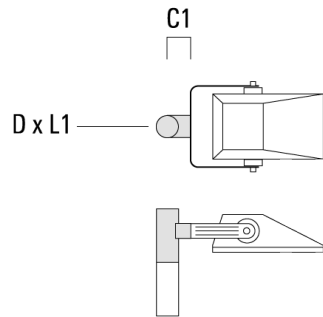

| | | | | |
|--|----------|---------|------|---------|
| TS1-2/M10 Pole clamp, single (Ø 102-114) | 147-0372 | 102-114 | 1.60 | 102-114 |
|--|----------|---------|------|---------|

147-0717

FLA730 LED

we-ef

| Description | Part ID | D1 | Weight (kg) | D |
|--|----------|-------|-------------|-------|
| TS2-2/M10 Pole clamp, double (Ø 76-89) | 147-0373 | 76-89 | 1.50 | 76-89 |

| | | | | |
|--|----------|---------|------|---------|
| TS2-2/M10 Pole clamp, double (Ø 102-114) | 147-0374 | 102-114 | 1.60 | 102-114 |
|--|----------|---------|------|---------|

Floodlight mounting bracket TA

| Description | Part ID | A | C1 | D x L1 | Weight (kg) | D x S |
|---|----------|---|-----|----------|-------------|----------|
| TA1 Mounting bracket, single (Ø 76 x 200) | 147-0397 | | 130 | 76 x 200 | 1.7 | 76 x 200 |

| | | | | | | |
|---|----------|--|-----|----------|-----|----------|
| TA2 Mounting bracket, double (Ø 76 x 200) | 147-0398 | | 130 | 76 x 200 | 1.8 | 76 x 200 |
|---|----------|--|-----|----------|-----|----------|