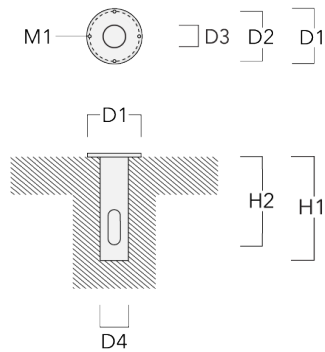

Planted root

Description	Part ID	D1	D2	D3	D4	H1	H2	M1	Weight (kg)
Planted root ESV4	300-0461	145	130	102	108	400	350	8	7.05