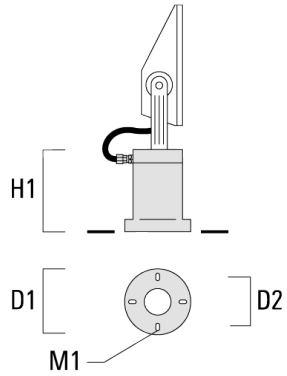

147-0717

FLA730 LED

we-ef

Short post EM

Description	Part ID	D1	D2	H1	M1	Weight (kg)
EM1-M16	270-9038	160	130	200	9	2