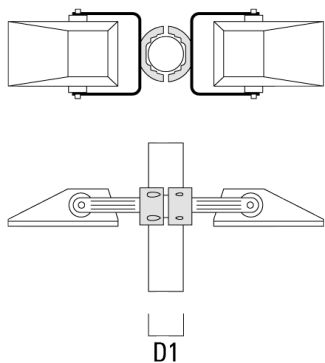

we-ef

Accessoires d'installation

Collier pour mâts TS

Description	Référence	D1	Poids (kg)	D
TS1-2/M10 collier simple (Ø 76-89)	147-0371	76-89	1.40	76-89

TS1-2/M10 collier simple (Ø 102-114)	147-0372	102-114	1.60	102-114
--------------------------------------	----------	---------	------	---------

147-0717

FLA730 LED

we-ef

Description	Référence	D1	Poids (kg)	D
TS2-2/M10 collier double (Ø 76-89)	147-0373	76-89	1.50	76-89

TS2-2/M10 collier double (Ø 102-114)	147-0374	102-114	1.60	102-114
--------------------------------------	----------	---------	------	---------