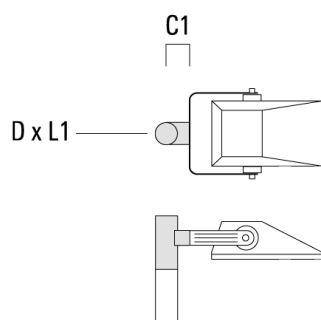

147-0717

FLA730 LED

we-ef

Description	Référence	D1	Poids (kg)	D
TS2-2/M10 collier double (Ø 76-89)	147-0373	76-89	1.50	76-89

TS2-2/M10 collier double (Ø 102-114)	147-0374	102-114	1.60	102-114
--------------------------------------	----------	---------	------	---------

Traverse pour mâts

Description	Référence	A	C1	D x L1	Poids (kg)	D x S
TA1 traverse simple (Ø 76 x 200)	147-0397		130	76 x 200	1.7	76 x 200

TA2 traverse pour 2 projecteurs (Ø 76 x 200)	147-0398		130	76 x 200	1.8	76 x 200
--	----------	--	-----	----------	-----	----------

Description	Référence	A	C1	D x L1	Poids (kg)	D x S
TA3 traverse orientable (Ø 76 x 200)	147-0404	±90°	420	76 x 200	17.90	76 x 200

Base à enterrer

Description	Référence	D1	D2	D3	D4	H1	H2	M1	Poids (kg)
Base à enterrer ESV4	300-0461	145	130	102	108	400	350	8	7.05