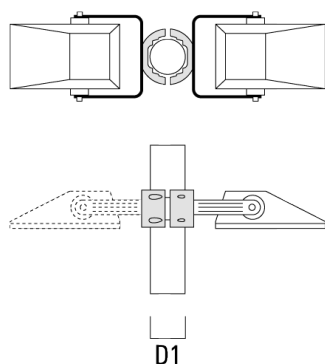

we-ef

Accessoires d'installation

Collier pour mâts TS

Description	Référence	D1	Poids (kg)	D
TS1-2/M10 collier simple (Ø 76-89)	147-0371	76-89	1.40	76-89

TS1-2/M10 collier simple (Ø 102-114)	147-0372	102-114	1.60	102-114
--------------------------------------	----------	---------	------	---------