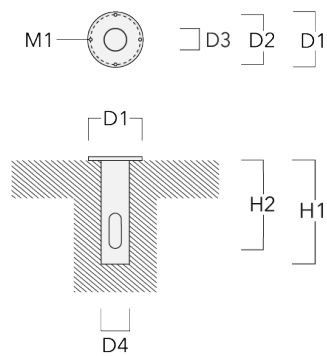

147-0717

FLA730 LED

we-ef

Description	Référence	D1	Poids (kg)	D
TS2-2/M10 collier double (Ø 76-89)	147-0373	76-89	1.50	76-89

TS2-2/M10 collier double (Ø 102-114)	147-0374	102-114	1.60	102-114
--------------------------------------	----------	---------	------	---------

Traverse pour mâts

Description	Référence	A	C1	D x L1	Poids (kg)	D x S
TA1 traverse simple (Ø 76 x 200)	147-0397		130	76 x 200	1.7	76 x 200

TA2 traverse pour 2 projecteurs (Ø 76 x 200)	147-0398		130	76 x 200	1.8	76 x 200
--	----------	--	-----	----------	-----	----------

Description	Référence	A	C1	D x L1	Poids (kg)	D x S
TA3 traverse orientable (Ø 76 x 200)	147-0404	±90°	420	76 x 200	17.90	76 x 200

Base à enterrer

Description	Référence	D1	D2	D3	D4	H1	H2	M1	Poids (kg)
Base à enterrer ESV4	300-0461	145	130	102	108	400	350	8	7.05