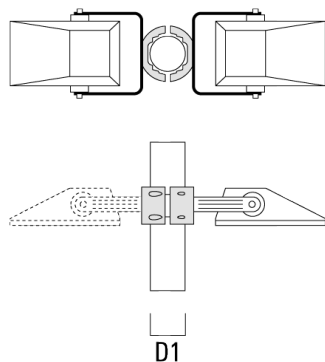

we-ef

Accessoires d'installation

Collier pour mâts TS

Description	Référence	D1	Poids (kg)	D
TS1-2/M10 collier simple (Ø 76-89)	147-0371	76-89	1.40	76-89

TS1-2/M10 collier simple (Ø 102-114)	147-0372	102-114	1.60	102-114
--------------------------------------	----------	---------	------	---------