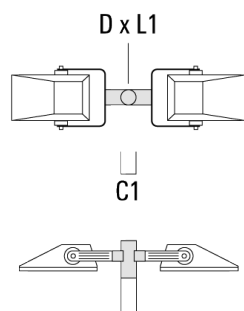

147-0717

FLA730 LED

we-ef

Description	Référence	D1	Poids (kg)	D
TS2-2/M10 collier double (Ø 76-89)	147-0373	76-89	1.50	76-89

TS2-2/M10 collier double (Ø 102-114)	147-0374	102-114	1.60	102-114
--------------------------------------	----------	---------	------	---------

Traverse pour mâts

Description	Référence	A	C1	D x L1	Poids (kg)	D x S
TA1 traverse simple (Ø 76 x 200)	147-0397		130	76 x 200	1.7	76 x 200

TA2 traverse pour 2 projecteurs (Ø 76 x 200)	147-0398		130	76 x 200	1.8	76 x 200
--	----------	--	-----	----------	-----	----------

Description	Référence	A	C1	D x L1	Poids (kg)	D x S
TA3 traverse orientable (Ø 76 x 200)	147-0404	±90°	420	76 x 200	17.90	76 x 200

Base à enterrer

Description	Référence	D1	D2	D3	D4	H1	H2	M1	Poids (kg)
Base à enterrer ESV4	300-0461	145	130	102	108	400	350	8	7.05