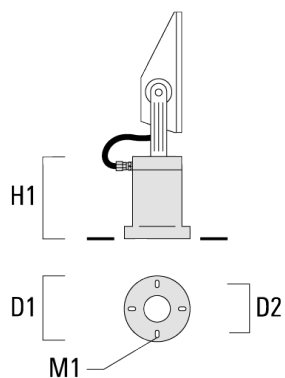

Traverse pour mâts

Description	Référence	A	C1	D x L1	Poids (kg)	D x S
TA1 traverse simple (Ø 76 x 200)	147-0397		130	76 x 200	1.7	76 x 200

TA2 traverse pour 2 projecteurs (Ø 76 x 200)	147-0398		130	76 x 200	1.8	76 x 200
--	----------	--	-----	----------	-----	----------

Description	Référence	A	C1	D x L1	Poids (kg)	D x S
TA3 traverse orientable (Ø 76 x 200)	147-0404	±90°	420	76 x 200	17.90	76 x 200

Base à enterrer

Description	Référence	D1	D2	D3	D4	H1	H2	M1	Poids (kg)
Base à enterrer ESV4	300-0461	145	130	102	108	400	350	8	7.05

Socle de montage EM

Description	Référence	D1	D2	H1	M1	Poids (kg)
EM1-M16 socle de montage	270-9038	160	130	200	9	2

Accessoires Optiques

Light shield

Description	Référence	Informations complémentaires
LS180-[A60]	430-0038	Light shield LS180 to greatly reduce or eliminate light pollution. PA injection moulded component, black matt. Suitable for asymmetric light distribution [A60].
LS180	430-0029	Coupe-flux arrière adapté pour les optiques [S60], [S65], [S70], [R65], [P65]. Coupe-flux arrière assemblé sur le luminaire en usine ou disponible pour le rétrofit. Cela doit être déterminé à la commande.