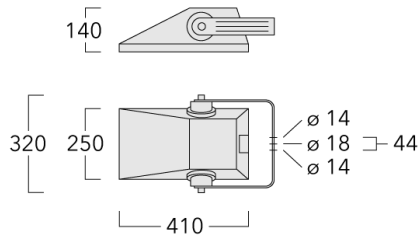

Spécifications

Description du matériel

Corps	Corps en fonte d'aluminium
Lentille	Verre de sécurité
Couleurs	RAL9004 Noir de sécurité RAL9007 Aluminium gris RAL7016 Gris anthracite RAL9016 Blanc signalisation
Joint	Joint silicone
Visserie	PCS Inox avec revêtement polymère
IP	IP66
IK	IK08
Protection contre la corrosion	5CE
Surface exposée au vent	0.045 m²

Description électrique

Alimentation électrique	220-240V / 50-60 Hz
Driver	Driver électronique. DALI

WE-EF Switzerland AG

Himmelrichstrasse 6, 6003 Luzern - Téléphone: +41 22 752 49 94

info.switzerland@we-ef.com - <https://we-ef.com/ch_fr>

Sous réserve de modifications techniques et d'erreurs. - Généré le 23/11/2024