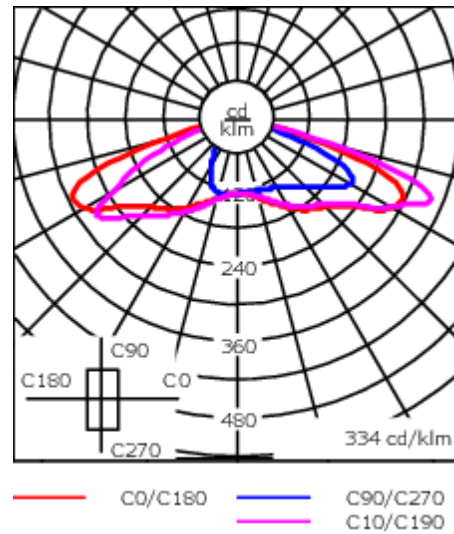

Spécifications

Description du matériel

Corps	Corps en fonte d'aluminium
Lentille	Verre de sécurité
Couleurs	RAL9004 Noir de sécurité RAL9007 Aluminium gris RAL7016 Gris anthracite RAL9016 Blanc signalisation
Joint	Joint silicone
Visserie	PCS Inox avec revêtement polymère
IP	IP66
IK	IK08
Protection contre la corrosion	5CE
Surface exposée au vent	0.045 m²

Description électrique

Alimentation électrique	220-240V / 50-60 Hz
Driver	Driver électronique. DALI

WE-EF Switzerland AG

Himmelrichstrasse 6, 6003 Luzern - Téléphone: +41 22 752 49 94

info.switzerland@we-ef.com - <https://we-ef.com/ch_fr>

Sous réserve de modifications techniques et d'erreurs. - Généré le 23/11/2024