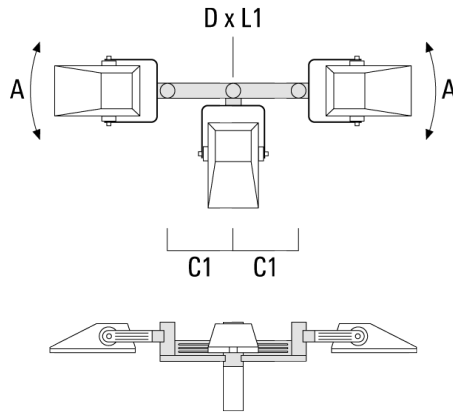

147-0717

FLA730 LED

we-ef

Description	Référence	D1	Poids (kg)	D
TS2-2/M10 collier double (Ø 76-89)	147-0373	76-89	1.50	76-89

TS2-2/M10 collier double (Ø 102-114)	147-0374	102-114	1.60	102-114
--------------------------------------	----------	---------	------	---------

Traverse pour mâts

Description	Référence	A	C1	D x L1	Poids (kg)	D x S
TA1 traverse simple (Ø 76 x 200)	147-0397		130	76 x 200	1.7	76 x 200

TA2 traverse pour 2 projecteurs (Ø 76 x 200)	147-0398		130	76 x 200	1.8	76 x 200
--	----------	--	-----	----------	-----	----------

Description	Référence	A	C1	D x L1	Poids (kg)	D x S
TA3 traverse orientable (Ø 76 x 200)	147-0404	±90°	420	76 x 200	17.90	76 x 200

Base à enterrer

Description	Référence	D1	D2	D3	D4	H1	H2	M1	Poids (kg)
Base à enterrer ESV4	300-0461	145	130	102	108	400	350	8	7.05