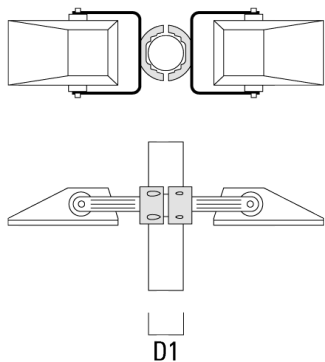

147-0717

FLA730 LED

we-ef

Description	Référence	D1	Poids (kg)	D
TS2-2/M10 collier double (Ø 76-89)	147-0373	76-89	1.50	76-89

TS2-2/M10 collier double (Ø 102-114)	147-0374	102-114	1.60	102-114
--------------------------------------	----------	---------	------	---------

Traverse pour mâts

Description	Référence	A	C1	D x L1	Poids (kg)	D x S
TA1 traverse simple (Ø 76 x 200)	147-0397		130	76 x 200	1.7	76 x 200

TA2 traverse pour 2 projecteurs (Ø 76 x 200)	147-0398		130	76 x 200	1.8	76 x 200
--	----------	--	-----	----------	-----	----------