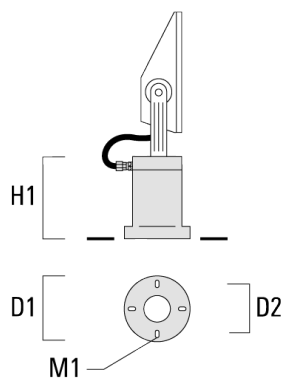

## Traverse pour mâts

Description	Référence	A	C1	D x L1	Poids (kg)	D x S
TA1 traverse simple (Ø 76 x 200)	147-0397		130	76 x 200	1.7	76 x 200

TA2 traverse pour 2 projecteurs (Ø 76 x 200)	147-0398		130	76 x 200	1.8	76 x 200
--	----------	--	-----	----------	-----	----------

**147-0690****FLA730 LED****we-ef**

Description	Référence	A	C1	D x L1	Poids (kg)	D x S
TA3 traverse orientable (Ø 76 x 200)	147-0404	±90°	420	76 x 200	17.90	76 x 200

**Base à enterrer**

Description	Référence	D1	D2	D3	D4	H1	H2	M1	Poids (kg)
Base à enterrer ESV4	300-0461	145	130	102	108	400	350	8	7.05

**Socle de montage EM**

Description	Référence	D1	D2	H1	M1	Poids (kg)
EM1-M16 socle de montage	270-9038	160	130	200	9	2