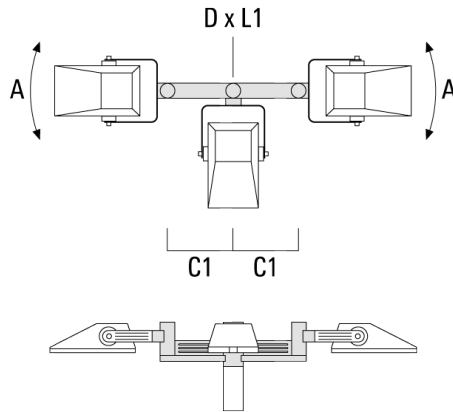

147-0690

FLA730 LED

**we-ef**

---

Description	Référence	D1	Poids (kg)	D
TS2-2/M10 collier double (Ø 76-89)	147-0373	76-89	1.50	76-89

---

---

TS2-2/M10 collier double (Ø 102-114)	147-0374	102-114	1.60	102-114
--------------------------------------	----------	---------	------	---------

## Traverse pour mâts

Description	Référence	A	C1	D x L1	Poids (kg)	D x S
TA1 traverse simple (Ø 76 x 200)	147-0397		130	76 x 200	1.7	76 x 200

TA2 traverse pour 2 projecteurs (Ø 76 x 200)	147-0398		130	76 x 200	1.8	76 x 200
--	----------	--	-----	----------	-----	----------

**147-0690****FLA730 LED****we-ef**

Description	Référence	A	C1	D x L1	Poids (kg)	D x S
TA3 traverse orientable (Ø 76 x 200)	147-0404	±90°	420	76 x 200	17.90	76 x 200

**Base à enterrer**

Description	Référence	D1	D2	D3	D4	H1	H2	M1	Poids (kg)
Base à enterrer ESV4	300-0461	145	130	102	108	400	350	8	7.05