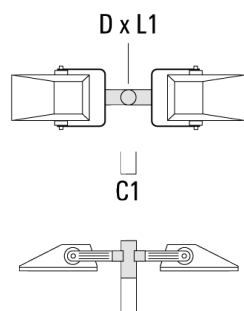

147-0690

FLA730 LED

**we-ef**

---

Description	Référence	D1	Poids (kg)	D
TS2-2/M10 collier double (Ø 76-89)	147-0373	76-89	1.50	76-89

---

---

TS2-2/M10 collier double (Ø 102-114)	147-0374	102-114	1.60	102-114
--------------------------------------	----------	---------	------	---------

## Traverse pour mâts

Description	Référence	A	C1	D x L1	Poids (kg)	D x S
TA1 traverse simple (Ø 76 x 200)	147-0397		130	76 x 200	1.7	76 x 200

TA2 traverse pour 2 projecteurs (Ø 76 x 200)	147-0398		130	76 x 200	1.8	76 x 200
--	----------	--	-----	----------	-----	----------