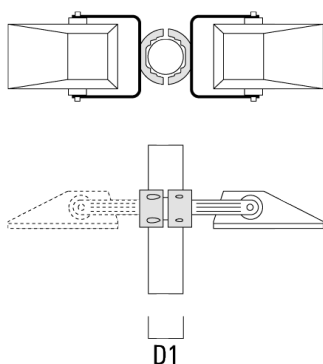

## Collier pour mâts TS

Description	Référence	D1	Poids (kg)	D
TS1-2/M10 collier simple (Ø 76-89)	147-0371	76-89	1.40	76-89

TS1-2/M10 collier simple (Ø 102-114)	147-0372	102-114	1.60	102-114
--------------------------------------	----------	---------	------	---------