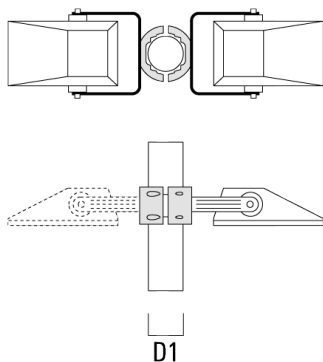

## Collier pour mâts TS

Description	Référence	D1	Poids (kg)	D
TS1-2/M10 collier simple (Ø 76-89)	147-0371	76-89	1.40	76-89

TS1-2/M10 collier simple (Ø 102-114)	147-0372	102-114	1.60	102-114
--------------------------------------	----------	---------	------	---------