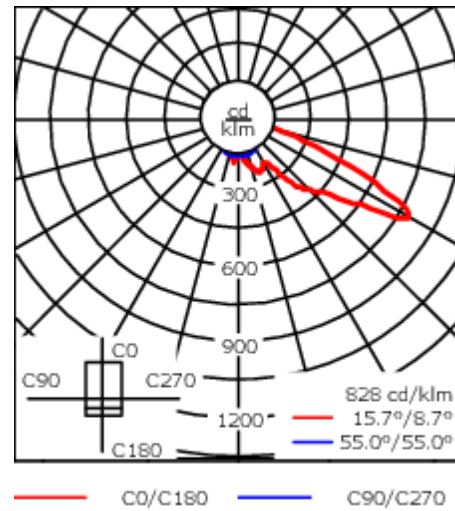

Spécifications

Description du matériel

Corps	Corps en fonte d'aluminium
Lentille	Verre de sécurité
Couleurs	RAL9004 Noir de sécurité RAL9007 Aluminium gris RAL7016 Gris anthracite RAL9016 Blanc signalisation
Joint	Joint silicone
Visserie	PCS Inox avec revêtement polymère
IP	IP66
IK	IK08
Protection contre la corrosion	5CE
Surface exposée au vent	0.045 m²

Description électrique

Alimentation électrique	220-240V / 50-60 Hz
Driver	Driver électronique. DALI

WE-EF Switzerland AG

Himmelrichstrasse 6, 6003 Luzern - Téléphone: +41 22 752 49 94

info.switzerland@we-ef.com - <https://we-ef.com/ch_fr>

Sous réserve de modifications techniques et d'erreurs. - Généré le 23/11/2024