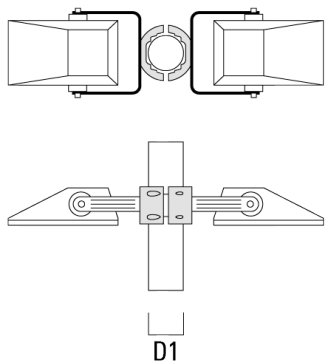

WE-EF Switzerland AG

Himmelrichstrasse 6, 6003 Luzern - Téléphone: +41 22 752 49 94

info.switzerland@we-ef.com - <https://we-ef.com/ch_fr>

Sous réserve de modifications techniques et d'erreurs. - Généré le 23/11/2024