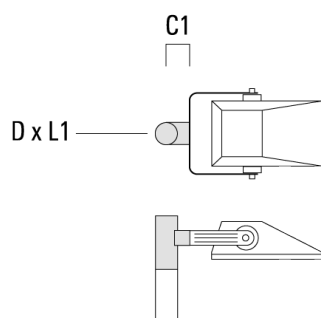

147-0690

FLA730 LED

**we-ef**

---

Description	Référence	D1	Poids (kg)	D
TS2-2/M10 collier double (Ø 76-89)	147-0373	76-89	1.50	76-89

---

---

TS2-2/M10 collier double (Ø 102-114)	147-0374	102-114	1.60	102-114
--------------------------------------	----------	---------	------	---------

## Traverse pour mâts

Description	Référence	A	C1	D x L1	Poids (kg)	D x S
TA1 traverse simple (Ø 76 x 200)	147-0397		130	76 x 200	1.7	76 x 200

TA2 traverse pour 2 projecteurs (Ø 76 x 200)	147-0398		130	76 x 200	1.8	76 x 200
--	----------	--	-----	----------	-----	----------