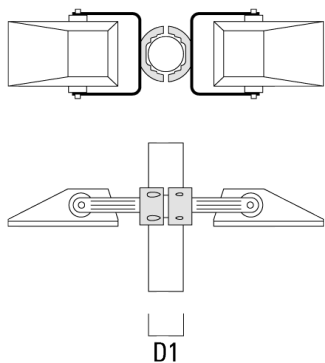

147-0690

FLA730 LED

**we-ef**

---

Description	Référence	D1	Poids (kg)	D
TS2-2/M10 collier double (Ø 76-89)	147-0373	76-89	1.50	76-89

---

---

TS2-2/M10 collier double (Ø 102-114)	147-0374	102-114	1.60	102-114
--------------------------------------	----------	---------	------	---------