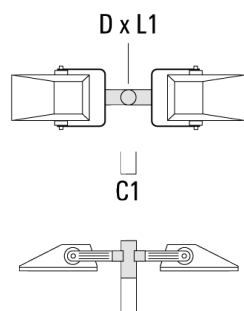

147-0719

FLA730 LED

we-ef

Description	Référence	D1	Poids (kg)	D
TS2-2/M10 collier double (Ø 76-89)	147-0373	76-89	1.50	76-89

TS2-2/M10 collier double (Ø 102-114)	147-0374	102-114	1.60	102-114
--------------------------------------	----------	---------	------	---------

Traverse pour mâts

Description	Référence	A	C1	D x L1	Poids (kg)	D x S
TA1 traverse simple (Ø 76 x 200)	147-0397		130	76 x 200	1.7	76 x 200

TA2 traverse pour 2 projecteurs (Ø 76 x 200)	147-0398		130	76 x 200	1.8	76 x 200
--	----------	--	-----	----------	-----	----------

147-0719**FLA730 LED****we-ef**

Description	Référence	A	C1	D x L1	Poids (kg)	D x S
TA3 traverse orientable (Ø 76 x 200)	147-0404	±90°	420	76 x 200	17.90	76 x 200

**Base à enterrer**

Description	Référence	D1	D2	D3	D4	H1	H2	M1	Poids (kg)
Base à enterrer ESV4	300-0461	145	130	102	108	400	350	8	7.05