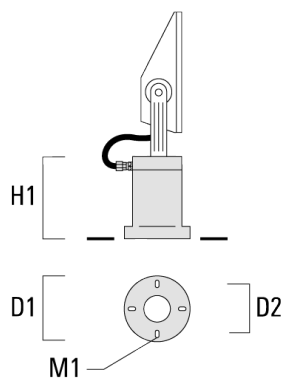

Traverse pour mâts

Description	Référence	A	C1	D x L1	Poids (kg)	D x S
TA1 traverse simple (Ø 76 x 200)	147-0397		130	76 x 200	1.7	76 x 200

TA2 traverse pour 2 projecteurs (Ø 76 x 200)	147-0398		130	76 x 200	1.8	76 x 200
--	----------	--	-----	----------	-----	----------

147-0719**FLA730 LED****we-ef**

Description	Référence	A	C1	D x L1	Poids (kg)	D x S
TA3 traverse orientable (Ø 76 x 200)	147-0404	±90°	420	76 x 200	17.90	76 x 200

**Base à enterrer**

Description	Référence	D1	D2	D3	D4	H1	H2	M1	Poids (kg)
Base à enterrer ESV4	300-0461	145	130	102	108	400	350	8	7.05

Socle de montage EM

Description	Référence	D1	D2	H1	M1	Poids (kg)
EM1-M16 socle de montage	270-9038	160	130	200	9	2

Accessoires Optiques

Light shield

Description	Référence	Informations complémentaires
LS180-[A60]	430-0038	Light shield LS180 to greatly reduce or eliminate light pollution. PA injection moulded component, black matt. Suitable for asymmetric light distribution [A60].
LS180	430-0029	Coupe-flux arrière adapté pour les optiques [S60], [S65], [S70], [R65], [P65]. Coupe-flux arrière assemblé sur le luminaire en usine ou disponible pour le rétrofit. Cela doit être déterminé à la commande.