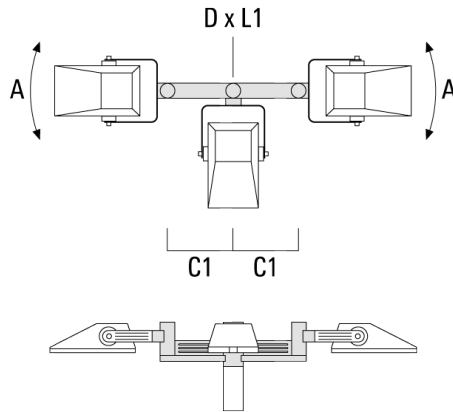

147-0719

FLA730 LED

we-ef

Description	Référence	D1	Poids (kg)	D
TS2-2/M10 collier double (Ø 76-89)	147-0373	76-89	1.50	76-89

TS2-2/M10 collier double (Ø 102-114)	147-0374	102-114	1.60	102-114
--------------------------------------	----------	---------	------	---------

Traverse pour mâts

Description	Référence	A	C1	D x L1	Poids (kg)	D x S
TA1 traverse simple (Ø 76 x 200)	147-0397		130	76 x 200	1.7	76 x 200

TA2 traverse pour 2 projecteurs (Ø 76 x 200)	147-0398		130	76 x 200	1.8	76 x 200
--	----------	--	-----	----------	-----	----------

147-0719**FLA730 LED****we-ef**

Description	Référence	A	C1	D x L1	Poids (kg)	D x S
TA3 traverse orientable (Ø 76 x 200)	147-0404	±90°	420	76 x 200	17.90	76 x 200

**Base à enterrer**

Description	Référence	D1	D2	D3	D4	H1	H2	M1	Poids (kg)
Base à enterrer ESV4	300-0461	145	130	102	108	400	350	8	7.05