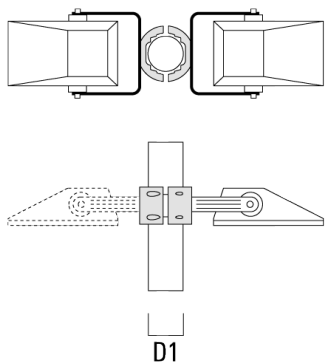

we-ef

Accessoires d'installation

Collier pour mâts TS

Description	Référence	D1	Poids (kg)	D
TS1-2/M10 collier simple (Ø 76-89)	147-0371	76-89	1.40	76-89

TS1-2/M10 collier simple (Ø 102-114)	147-0372	102-114	1.60	102-114
--------------------------------------	----------	---------	------	---------