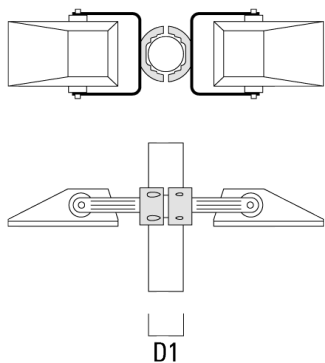

we-ef

Accessoires d'installation

Collier pour mâts TS

Description	Référence	D1	Poids (kg)	D
TS1-2/M10 collier simple (Ø 76-89)	147-0371	76-89	1.40	76-89

TS1-2/M10 collier simple (Ø 102-114)	147-0372	102-114	1.60	102-114
--------------------------------------	----------	---------	------	---------

147-0719

FLA730 LED

we-ef

Description	Référence	D1	Poids (kg)	D
TS2-2/M10 collier double (Ø 76-89)	147-0373	76-89	1.50	76-89

TS2-2/M10 collier double (Ø 102-114)	147-0374	102-114	1.60	102-114
--------------------------------------	----------	---------	------	---------