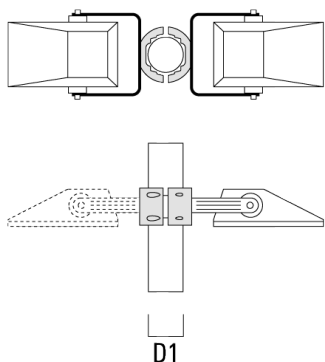

we-ef

Accessoires d'installation

Collier pour mâts TS

Description	Référence	D1	Poids (kg)	D
TS1-2/M10 collier simple (Ø 76-89)	147-0371	76-89	1.40	76-89

TS1-2/M10 collier simple (Ø 102-114)	147-0372	102-114	1.60	102-114
--------------------------------------	----------	---------	------	---------