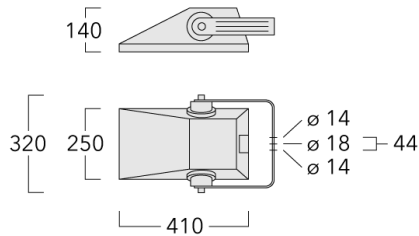

Spécifications

Description du matériel

Corps	Corps en fonte d'aluminium
Lentille	Verre de sécurité
Couleurs	RAL9004 Noir de sécurité RAL9007 Aluminium gris RAL7016 Gris anthracite RAL9016 Blanc signalisation
Joint	Joint silicone
Visserie	PCS Inox avec recouvrement polymère
IP	IP66
IK	IK08
Protection contre la corrosion	5CE
Surface exposée au vent	0.045 m²

Description électrique

Alimentation électrique	220-240V / 50-60 Hz
Driver	Driver électronique. DALI

WE-EF Switzerland AG

Himmelrichstrasse 6, 6003 Luzern - Téléphone: +41 22 752 49 94

info.switzerland@we-ef.com - <https://we-ef.com/ch_fr>

Sous réserve de modifications techniques et d'erreurs. - Généré le 23/11/2024