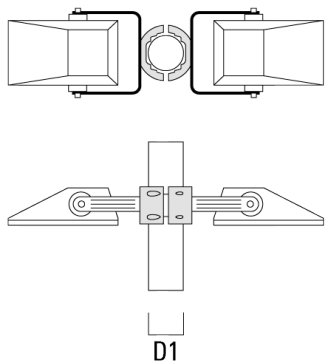

147-0719

FLA730 LED

we-ef

Description	Référence	D1	Poids (kg)	D
TS2-2/M10 collier double (Ø 76-89)	147-0373	76-89	1.50	76-89

TS2-2/M10 collier double (Ø 102-114)	147-0374	102-114	1.60	102-114
--------------------------------------	----------	---------	------	---------

Traverse pour mâts

Description	Référence	A	C1	D x L1	Poids (kg)	D x S
TA1 traverse simple (Ø 76 x 200)	147-0397		130	76 x 200	1.7	76 x 200

TA2 traverse pour 2 projecteurs (Ø 76 x 200)	147-0398		130	76 x 200	1.8	76 x 200
--	----------	--	-----	----------	-----	----------