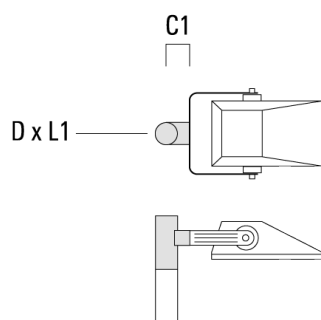

147-0719

FLA730 LED

we-ef

Description	Référence	D1	Poids (kg)	D
TS2-2/M10 collier double (Ø 76-89)	147-0373	76-89	1.50	76-89

TS2-2/M10 collier double (Ø 102-114)	147-0374	102-114	1.60	102-114
--------------------------------------	----------	---------	------	---------

Traverse pour mâts

Description	Référence	A	C1	D x L1	Poids (kg)	D x S
TA1 traverse simple (Ø 76 x 200)	147-0397		130	76 x 200	1.7	76 x 200

TA2 traverse pour 2 projecteurs (Ø 76 x 200)	147-0398		130	76 x 200	1.8	76 x 200
--	----------	--	-----	----------	-----	----------