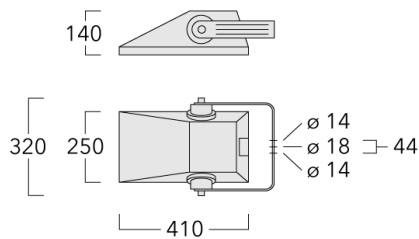

Spécifications

Description du matériel

Corps	Corps en fonte d'aluminium
Lentille	Verre de sécurité
Couleurs	RAL9004 Noir de sécurité RAL9007 Aluminium gris RAL7016 Gris anthracite RAL9016 Blanc signalisation
Joint	Joint silicone
Visserie	PCS Inox avec recouvrement polymère
IP	IP66
IK	IK08
Protection contre la corrosion	5CE
Surface exposée au vent	0.045 m²

Description électrique

Alimentation électrique	220-240V / 50-60 Hz
Driver	Driver électronique. DALI

WE-EF Switzerland AG

Himmelrichstrasse 6, 6003 Luzern - Téléphone: +41 22 752 49 94

info.switzerland@we-ef.com - <https://we-ef.com/ch_fr>

Sous réserve de modifications techniques et d'erreurs. - Généré le 23/11/2024