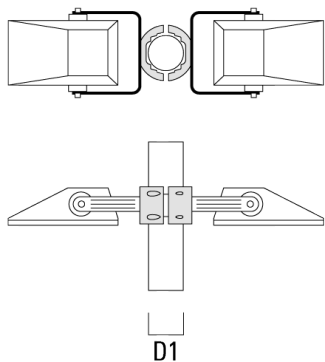

147-0720

FLA730 LED

we-ef

Description	Référence	D1	Poids (kg)	D
TS2-2/M10 collier double (Ø 76-89)	147-0373	76-89	1.50	76-89

TS2-2/M10 collier double (Ø 102-114)	147-0374	102-114	1.60	102-114
--------------------------------------	----------	---------	------	---------