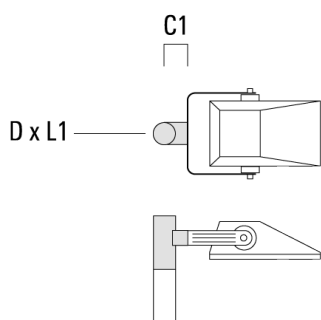

147-0720

FLA730 LED

we-ef

Description	Référence	D1	Poids (kg)	D
TS2-2/M10 collier double (Ø 76-89)	147-0373	76-89	1.50	76-89

TS2-2/M10 collier double (Ø 102-114)	147-0374	102-114	1.60	102-114
--------------------------------------	----------	---------	------	---------

147-0720

FLA730 LED

we-ef

Traverse pour mâts

Description	Référence	A	C1	D x L1	Poids (kg)	D x S
TA1 traverse simple (Ø 76 x 200)	147-0397		130	76 x 200	1.7	76 x 200

TA2 traverse pour 2 projecteurs (Ø 76 x 200)	147-0398		130	76 x 200	1.8	76 x 200
--	----------	--	-----	----------	-----	----------