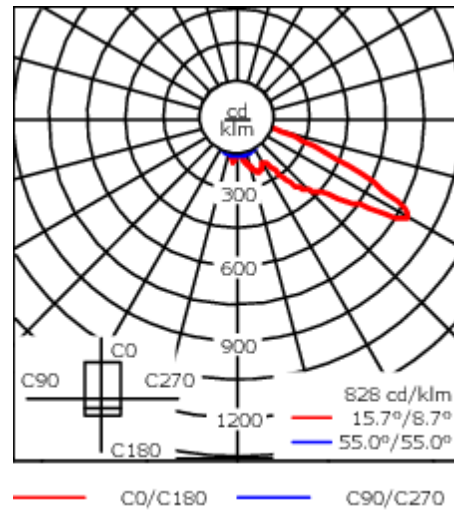

Spécifications

Description du matériel

Corps	Corps en fonte d'aluminium
Lentille	Verre de sécurité
Couleurs	RAL9004 Noir de sécurité RAL9007 Aluminium gris RAL7016 Gris anthracite RAL9016 Blanc signalisation
Joint	Joint silicone
Visserie	PCS Inox avec recouvrement polymère
IP	IP66
IK	IK08
Protection contre la corrosion	5CE
Surface exposée au vent	0.045 m²

Description électrique

Alimentation électrique	220-240V / 50-60 Hz
Driver	Driver électronique. DALI

WE-EF Switzerland AG

Himmelrichstrasse 6, 6003 Luzern - Téléphone: +41 22 752 49 94

info.switzerland@we-ef.com - <https://we-ef.com/ch_fr>

Sous réserve de modifications techniques et d'erreurs. - Généré le 23/11/2024