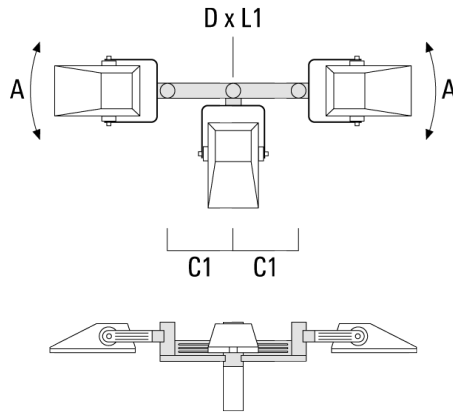

147-0720

FLA730 LED

we-ef

Traverse pour mâts

Description	Référence	A	C1	D x L1	Poids (kg)	D x S
TA1 traverse simple (Ø 76 x 200)	147-0397		130	76 x 200	1.7	76 x 200

TA2 traverse pour 2 projecteurs (Ø 76 x 200)	147-0398		130	76 x 200	1.8	76 x 200
--	----------	--	-----	----------	-----	----------

147-0720**FLA730 LED****we-ef**

Description	Référence	A	C1	D x L1	Poids (kg)	D x S
TA3 traverse orientable (Ø 76 x 200)	147-0404	±90°	420	76 x 200	17.90	76 x 200

**Base à enterrer**

Description	Référence	D1	D2	D3	D4	H1	H2	M1	Poids (kg)
Base à enterrer ESV4	300-0461	145	130	102	108	400	350	8	7.05