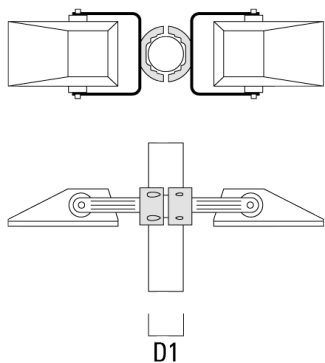

Collier pour mâts TS

Description	Référence	D1	Poids (kg)	D
TS1-2/M10 collier simple (Ø 76-89)	147-0371	76-89	1.40	76-89

TS1-2/M10 collier simple (Ø 102-114)	147-0372	102-114	1.60	102-114
--------------------------------------	----------	---------	------	---------

147-0720

FLA730 LED

we-ef

Description	Référence	D1	Poids (kg)	D
TS2-2/M10 collier double (Ø 76-89)	147-0373	76-89	1.50	76-89

TS2-2/M10 collier double (Ø 102-114)	147-0374	102-114	1.60	102-114
--------------------------------------	----------	---------	------	---------