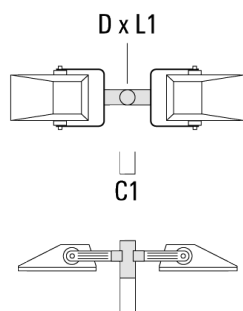

147-0720

FLA730 LED

we-ef

Traverse pour mâts

Description	Référence	A	C1	D x L1	Poids (kg)	D x S
TA1 traverse simple (Ø 76 x 200)	147-0397		130	76 x 200	1.7	76 x 200

TA2 traverse pour 2 projecteurs (Ø 76 x 200)	147-0398		130	76 x 200	1.8	76 x 200
--	----------	--	-----	----------	-----	----------