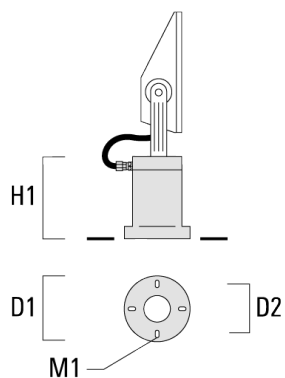

147-0720**FLA730 LED****we-ef**

Description	Référence	A	C1	D x L1	Poids (kg)	D x S
TA3 traverse orientable (Ø 76 x 200)	147-0404	±90°	420	76 x 200	17.90	76 x 200

**Base à enterrer**

Description	Référence	D1	D2	D3	D4	H1	H2	M1	Poids (kg)
Base à enterrer ESV4	300-0461	145	130	102	108	400	350	8	7.05

Socle de montage EM

Description	Référence	D1	D2	H1	M1	Poids (kg)
EM1-M16 socle de montage	270-9038	160	130	200	9	2

Accessoires Optiques

Light shield

Description	Référence	Informations complémentaires
LS180-[A60]	430-0038	Light shield LS180 to greatly reduce or eliminate light pollution. PA injection moulded component, black matt. Suitable for asymmetric light distribution [A60].
LS180	430-0029	Coupe-flux arrière adapté pour les optiques [S60], [S65], [S70], [R65], [P65]. Coupe-flux arrière assemblé sur le luminaire en usine ou disponible pour le rétrofit. Cela doit être déterminé à la commande.