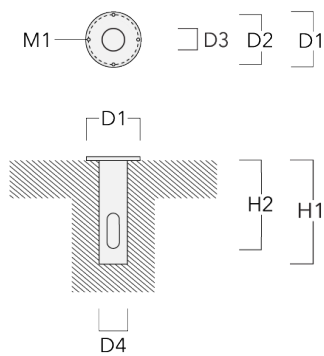

WE-EF Switzerland AG

Himmelrichstrasse 6, 6003 Luzern - Téléphone: +41 22 752 49 94

info.switzerland@we-ef.com - <https://we-ef.com/ch_fr>

Sous réserve de modifications techniques et d'erreurs. - Généré le 23/11/2024