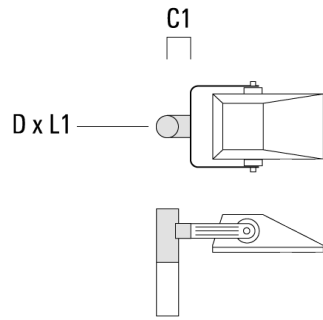

Description	Part ID	D1	Weight (kg)	D
TS1-2/M10 Pole clamp, single (Ø 76-89)	147-0371	76-89	1.40	76-89

TS1-2/M10 Pole clamp, single (Ø 102-114)	147-0372	102-114	1.60	102-114
--	----------	---------	------	---------

147-0704

FLA730 LED

we-ef

Description	Part ID	D1	Weight (kg)	D
TS2-2/M10 Pole clamp, double (Ø 76-89)	147-0373	76-89	1.50	76-89

TS2-2/M10 Pole clamp, double (Ø 102-114)	147-0374	102-114	1.60	102-114
--	----------	---------	------	---------

Description	Part ID	A	C1	D x L1	Weight (kg)	D x S
TA1 Mounting bracket, single (Ø 76 x 200)	147-0397		130	76 x 200	1.7	76 x 200

TA2 Mounting bracket, double (Ø 76 x 200)	147-0398		130	76 x 200	1.8	76 x 200
---	----------	--	-----	----------	-----	----------