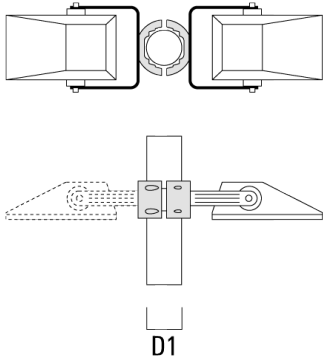

Description	Part ID	D1	Weight (kg)	D
TS1-2/M10 Pole clamp, single (Ø 76-89)	147-0371	76-89	1.40	76-89

TS1-2/M10 Pole clamp, single (Ø 102-114)	147-0372	102-114	1.60	102-114
--	----------	---------	------	---------