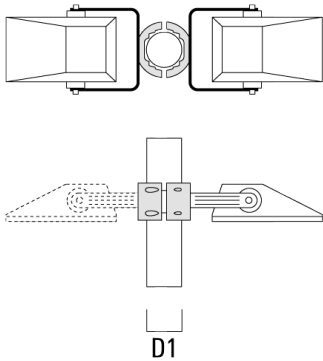

Description	Part ID	D1	Weight (kg)	D
TS1-2/M10 Pole clamp, single (Ø 76-89)	147-0371	76-89	1.40	76-89

TS1-2/M10 Pole clamp, single (Ø 102-114)	147-0372	102-114	1.60	102-114
--	----------	---------	------	---------

147-0704

FLA730 LED

we-ef

Description	Part ID	D1	Weight (kg)	D
TS2-2/M10 Pole clamp, double (Ø 76-89)	147-0373	76-89	1.50	76-89

TS2-2/M10 Pole clamp, double (Ø 102-114)	147-0374	102-114	1.60	102-114
--	----------	---------	------	---------

Description	Part ID	A	C1	D x L1	Weight (kg)	D x S
TA1 Mounting bracket, single (Ø 76 x 200)	147-0397		130	76 x 200	1.7	76 x 200

TA2 Mounting bracket, double (Ø 76 x 200)	147-0398		130	76 x 200	1.8	76 x 200
---	----------	--	-----	----------	-----	----------