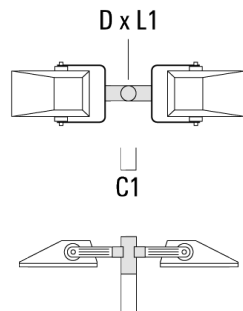

Mounting Accessories

Pole clamp

Description	Part ID	D1	Weight (kg)	D
Pole clamp TS1-2/M10, single (Ø 76-89)	147-0371	76-89	1.40	76-89

Pole clamp TS1-2/M10, single (Ø 102-114)	147-0372	102-114	1.60	102-114
--	----------	---------	------	---------

147-0704

FLA730 LED

we-ef

Description	Part ID	D1	Weight (kg)	D
Pole clamp TS2-2/M10, double (Ø 76-89)	147-0373	76-89	1.50	76-89

Pole clamp TS2-2/M10, double (Ø 102-114)	147-0374	102-114	1.60	102-114
--	----------	---------	------	---------

Floodlight mounting bracket TA

Description	Part ID	C1	D x L1	Weight (kg)	D x S
Mounting fitter TA1, single* (Ø 76 x 200)	147-0397	130	76 x 200	1.7	76 x 200

Mounting fitter TA2, double* (Ø 76 x 200)	147-0398	130	76 x 200	1.8	76 x 200
---	----------	-----	----------	-----	----------

Planted root

Description	Part ID	D1	D2	D3	D4	H1	H2	M1	T1	T2	Weight (kg)
Planted root ESV4	300-0461-AP	150	130	60	89	400	350	8	200	50 x 100	3.85

Short post

Description	Part ID	D1	D2	H1	M1	Weight (kg)
Short post EM1-M16	270-9038	160	130	200	9	2