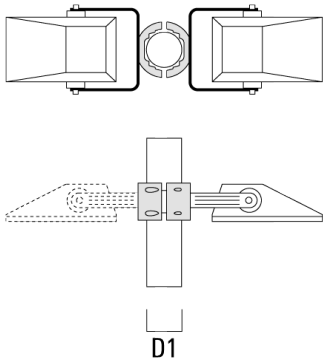

Mounting Accessories

Pole clamp

Description	Part ID	D1	Weight (kg)	D
Pole clamp TS1-2/M10, single (Ø 76-89)	147-0371	76-89	1.40	76-89

Pole clamp TS1-2/M10, single (Ø 102-114)	147-0372	102-114	1.60	102-114
--	----------	---------	------	---------

147-0704

FLA730 LED

we-ef

Description	Part ID	D1	Weight (kg)	D
Pole clamp TS2-2/M10, double (Ø 76-89)	147-0373	76-89	1.50	76-89

Pole clamp TS2-2/M10, double (Ø 102-114)	147-0374	102-114	1.60	102-114
--	----------	---------	------	---------