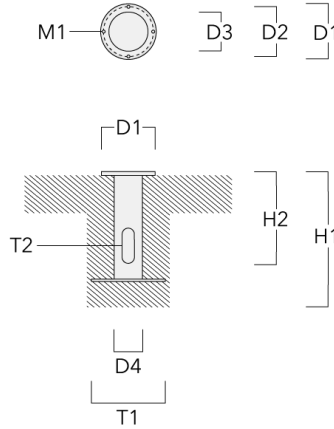

Mounting Accessories

Pole clamp

Description	Part ID	D1	Weight (kg)	D
Pole clamp TS1-2/M10, single (Ø 76-89)	147-0371	76-89	1.40	76-89

Pole clamp TS1-2/M10, single (Ø 102-114)	147-0372	102-114	1.60	102-114
--	----------	---------	------	---------

147-0704

FLA730 LED

we-ef

Description	Part ID	D1	Weight (kg)	D
Pole clamp TS2-2/M10, double (Ø 76-89)	147-0373	76-89	1.50	76-89

Pole clamp TS2-2/M10, double (Ø 102-114)	147-0374	102-114	1.60	102-114
--	----------	---------	------	---------

Floodlight mounting bracket TA

Description	Part ID	C1	D x L1	Weight (kg)	D x S
Mounting fitter TA1, single* (Ø 76 x 200)	147-0397	130	76 x 200	1.7	76 x 200

Mounting fitter TA2, double* (Ø 76 x 200)	147-0398	130	76 x 200	1.8	76 x 200
---	----------	-----	----------	-----	----------

Planted root

Description	Part ID	D1	D2	D3	D4	H1	H2	M1	T1	T2	Weight (kg)
Planted root ESV4	300-0461-AP	150	130	60	89	400	350	8	200	50 x 100	3.85

Short post

Description	Part ID	D1	D2	H1	M1	Weight (kg)
Short post EM1-M16	270-9038	160	130	200	9	2