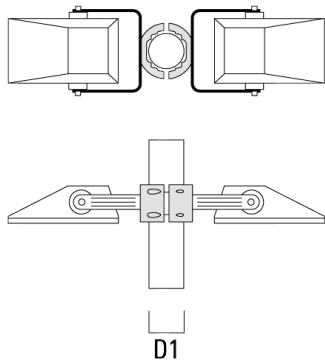

Mounting Accessories

Pole clamp

Description	Part ID	D1	Weight (kg)	D
Pole clamp TS1-2/M10, single (Ø 76-89)	147-0371	76-89	1.40	76-89

Pole clamp TS1-2/M10, single (Ø 102-114)	147-0372	102-114	1.60	102-114
--	----------	---------	------	---------

147-0704

FLA730 LED

we-ef

Description	Part ID	D1	Weight (kg)	D
Pole clamp TS2-2/M10, double (Ø 76-89)	147-0373	76-89	1.50	76-89

Pole clamp TS2-2/M10, double (Ø 102-114)	147-0374	102-114	1.60	102-114
--	----------	---------	------	---------

Floodlight mounting bracket TA

Description	Part ID	C1	D x L1	Weight (kg)	D x S
Mounting fitter TA1, single* (Ø 76 x 200)	147-0397	130	76 x 200	1.7	76 x 200

Mounting fitter TA2, double* (Ø 76 x 200)	147-0398	130	76 x 200	1.8	76 x 200
---	----------	-----	----------	-----	----------