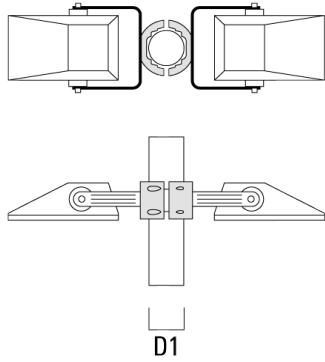

Mounting Accessories

Pole clamp

Description	Part ID	D1	Weight (kg)	D
Pole clamp TS1-2/M10, single (Ø 76-89)	147-0371	76-89	1.40	76-89

Pole clamp TS1-2/M10, single (Ø 102-114)	147-0372	102-114	1.60	102-114
--	----------	---------	------	---------

147-0704

FLA730 LED

we-ef

Description	Part ID	D1	Weight (kg)	D
Pole clamp TS2-2/M10, double (Ø 76-89)	147-0373	76-89	1.50	76-89

Pole clamp TS2-2/M10, double (Ø 102-114)	147-0374	102-114	1.60	102-114
--	----------	---------	------	---------

Floodlight mounting bracket TA

Description	Part ID	C1	D x L1	Weight (kg)	D x S
Mounting fitter TA1, single* (Ø 76 x 200)	147-0397	130	76 x 200	1.7	76 x 200

Mounting fitter TA2, double* (Ø 76 x 200)	147-0398	130	76 x 200	1.8	76 x 200
---	----------	-----	----------	-----	----------