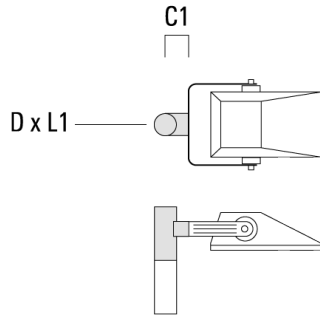

Mounting Accessories

Pole clamp

Description	Part ID	D1	Weight (kg)	D
Pole clamp TS1-2/M10, single (Ø 76-89)	147-0371	76-89	1.40	76-89

Pole clamp TS1-2/M10, single (Ø 102-114)	147-0372	102-114	1.60	102-114
--	----------	---------	------	---------

147-0704

FLA730 LED

we-ef

Description	Part ID	D1	Weight (kg)	D
Pole clamp TS2-2/M10, double (Ø 76-89)	147-0373	76-89	1.50	76-89

Pole clamp TS2-2/M10, double (Ø 102-114)	147-0374	102-114	1.60	102-114
--	----------	---------	------	---------

Floodlight mounting bracket TA

Description	Part ID	C1	D x L1	Weight (kg)	D x S
Mounting fitter TA1, single* (Ø 76 x 200)	147-0397	130	76 x 200	1.7	76 x 200

Mounting fitter TA2, double* (Ø 76 x 200)	147-0398	130	76 x 200	1.8	76 x 200
---	----------	-----	----------	-----	----------

Planted root

Description	Part ID	D1	D2	D3	D4	H1	H2	M1	T1	T2	Weight (kg)
Planted root ESV4	300-0461-AP	150	130	60	89	400	350	8	200	50 x 100	3.85

Short post

Description	Part ID	D1	D2	H1	M1	Weight (kg)
Short post EM1-M16	270-9038	160	130	200	9	2