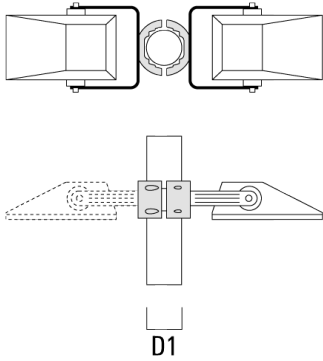

Mounting Accessories

Pole clamp

Description	Part ID	D1	Weight (kg)	D
Pole clamp TS1-2/M10, single (Ø 76-89)	147-0371	76-89	1.40	76-89

Pole clamp TS1-2/M10, single (Ø 102-114)	147-0372	102-114	1.60	102-114
--	----------	---------	------	---------

147-0704

FLA730 LED

we-ef

Description	Part ID	D1	Weight (kg)	D
Pole clamp TS2-2/M10, double (Ø 76-89)	147-0373	76-89	1.50	76-89

Pole clamp TS2-2/M10, double (Ø 102-114)	147-0374	102-114	1.60	102-114
--	----------	---------	------	---------