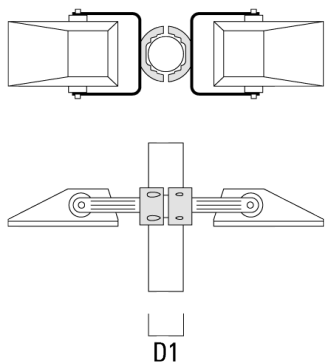

we-ef

Accessoires d'installation

Collier pour mâts TS

Description	Référence	D1	Poids (kg)	D
TS1-2/M10 collier simple (Ø 76-89)	147-0371	76-89	1.40	76-89

TS1-2/M10 collier simple (Ø 102-114)	147-0372	102-114	1.60	102-114
--------------------------------------	----------	---------	------	---------

147-0705

FLA730 LED

we-ef

Description	Référence	D1	Poids (kg)	D
TS2-2/M10 collier double (Ø 76-89)	147-0373	76-89	1.50	76-89

TS2-2/M10 collier double (Ø 102-114)	147-0374	102-114	1.60	102-114
--------------------------------------	----------	---------	------	---------