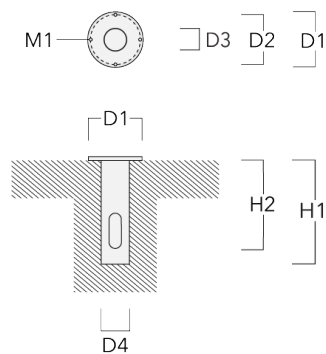

147-0705

FLA730 LED

we-ef

Description	Référence	D1	Poids (kg)	D
TS2-2/M10 collier double (Ø 76-89)	147-0373	76-89	1.50	76-89

TS2-2/M10 collier double (Ø 102-114)	147-0374	102-114	1.60	102-114
--------------------------------------	----------	---------	------	---------

Traverse pour mâts

Description	Référence	A	C1	D x L1	Poids (kg)	D x S
TA1 traverse simple (Ø 76 x 200)	147-0397		130	76 x 200	1.7	76 x 200

TA2 traverse pour 2 projecteurs (Ø 76 x 200)	147-0398		130	76 x 200	1.8	76 x 200
--	----------	--	-----	----------	-----	----------

Description	Référence	A	C1	D x L1	Poids (kg)	D x S
TA3 traverse orientable (Ø 76 x 200)	147-0404	±90°	420	76 x 200	17.90	76 x 200

Base à enterrer

Description	Référence	D1	D2	D3	D4	H1	H2	M1	Poids (kg)
Base à enterrer ESV4	300-0461	145	130	102	108	400	350	8	7.05

Socle de montage EM

Description	Référence	D1	D2	H1	M1	Poids (kg)
EM1-M16 socle de montage	270-9038	160	130	200	9	2

Accessoires Optiques

Light shield

Description	Référence	Informations complémentaires
LS180-[A60]	430-0038	Light shield LS180 to greatly reduce or eliminate light pollution. PA injection moulded component, black matt. Suitable for asymmetric light distribution [A60].
LS180	430-0029	Coupe-flux arrière adapté pour les optiques [S60], [S65], [S70], [R65], [P65]. Coupe-flux arrière assemblé sur le luminaire en usine ou disponible pour le rétrofit. Cela doit être déterminé à la commande.