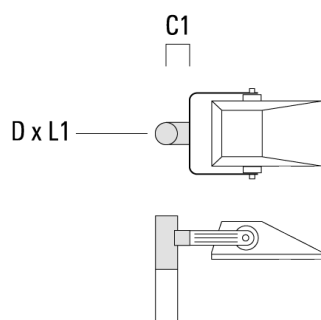

147-0705

FLA730 LED

we-ef

Description	Référence	D1	Poids (kg)	D
TS2-2/M10 collier double (Ø 76-89)	147-0373	76-89	1.50	76-89

TS2-2/M10 collier double (Ø 102-114)	147-0374	102-114	1.60	102-114
--------------------------------------	----------	---------	------	---------

Traverse pour mâts

Description	Référence	A	C1	D x L1	Poids (kg)	D x S
TA1 traverse simple (Ø 76 x 200)	147-0397		130	76 x 200	1.7	76 x 200

TA2 traverse pour 2 projecteurs (Ø 76 x 200)	147-0398		130	76 x 200	1.8	76 x 200
--	----------	--	-----	----------	-----	----------

Description	Référence	A	C1	D x L1	Poids (kg)	D x S
TA3 traverse orientable (Ø 76 x 200)	147-0404	±90°	420	76 x 200	17.90	76 x 200

Base à enterrer

Description	Référence	D1	D2	D3	D4	H1	H2	M1	Poids (kg)
Base à enterrer ESV4	300-0461	145	130	102	108	400	350	8	7.05