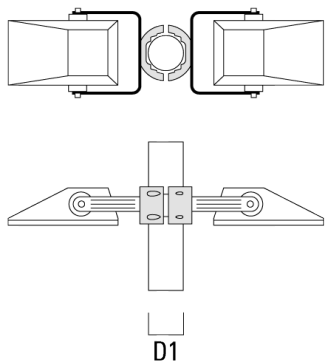

147-0705

FLA730 LED

we-ef

Description	Référence	D1	Poids (kg)	D
TS2-2/M10 collier double (Ø 76-89)	147-0373	76-89	1.50	76-89

TS2-2/M10 collier double (Ø 102-114)	147-0374	102-114	1.60	102-114
--------------------------------------	----------	---------	------	---------

Traverse pour mâts

Description	Référence	A	C1	D x L1	Poids (kg)	D x S
TA1 traverse simple (Ø 76 x 200)	147-0397		130	76 x 200	1.7	76 x 200

TA2 traverse pour 2 projecteurs (Ø 76 x 200)	147-0398		130	76 x 200	1.8	76 x 200
--	----------	--	-----	----------	-----	----------