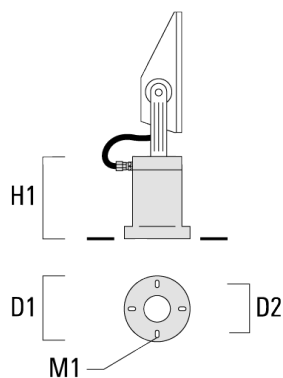

Traverse pour mâts

Description	Référence	A	C1	D x L1	Poids (kg)	D x S
TA1 traverse simple (Ø 76 x 200)	147-0397		130	76 x 200	1.7	76 x 200

TA2 traverse pour 2 projecteurs (Ø 76 x 200)	147-0398		130	76 x 200	1.8	76 x 200
--	----------	--	-----	----------	-----	----------

Description	Référence	A	C1	D x L1	Poids (kg)	D x S
TA3 traverse orientable (Ø 76 x 200)	147-0404	±90°	420	76 x 200	17.90	76 x 200

Base à enterrer

Description	Référence	D1	D2	D3	D4	H1	H2	M1	Poids (kg)
Base à enterrer ESV4	300-0461	145	130	102	108	400	350	8	7.05

Socle de montage EM

Description	Référence	D1	D2	H1	M1	Poids (kg)
EM1-M16 socle de montage	270-9038	160	130	200	9	2

Accessoires Optiques

Light shield

Description	Référence	Informations complémentaires
LS180-[A60]	430-0038	Light shield LS180 to greatly reduce or eliminate light pollution. PA injection moulded component, black matt. Suitable for asymmetric light distribution [A60].
LS180	430-0029	Coupe-flux arrière adapté pour les optiques [S60], [S65], [S70], [R65], [P65]. Coupe-flux arrière assemblé sur le luminaire en usine ou disponible pour le rétrofit. Cela doit être déterminé à la commande.