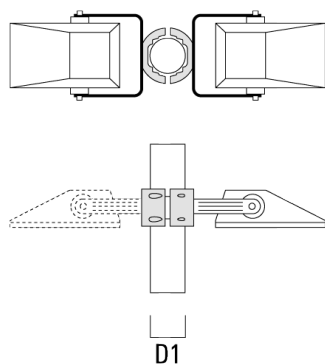

we-ef

Accessoires d'installation

Collier pour mâts TS

Description	Référence	D1	Poids (kg)	D
TS1-2/M10 collier simple (Ø 76-89)	147-0371	76-89	1.40	76-89

TS1-2/M10 collier simple (Ø 102-114)	147-0372	102-114	1.60	102-114
--------------------------------------	----------	---------	------	---------