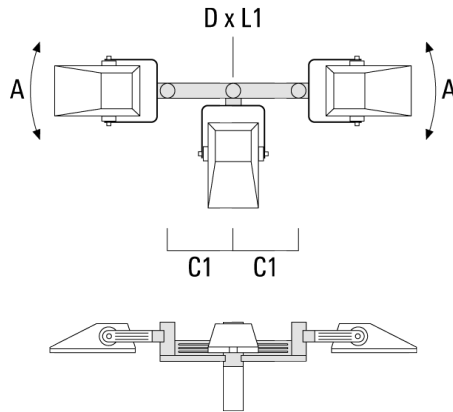

147-0705

FLA730 LED

we-ef

Description	Référence	D1	Poids (kg)	D
TS2-2/M10 collier double (Ø 76-89)	147-0373	76-89	1.50	76-89

TS2-2/M10 collier double (Ø 102-114)	147-0374	102-114	1.60	102-114
--------------------------------------	----------	---------	------	---------

Traverse pour mâts

Description	Référence	A	C1	D x L1	Poids (kg)	D x S
TA1 traverse simple (Ø 76 x 200)	147-0397		130	76 x 200	1.7	76 x 200

TA2 traverse pour 2 projecteurs (Ø 76 x 200)	147-0398		130	76 x 200	1.8	76 x 200
--	----------	--	-----	----------	-----	----------

Description	Référence	A	C1	D x L1	Poids (kg)	D x S
TA3 traverse orientable (Ø 76 x 200)	147-0404	±90°	420	76 x 200	17.90	76 x 200

Base à enterrer

Description	Référence	D1	D2	D3	D4	H1	H2	M1	Poids (kg)
Base à enterrer ESV4	300-0461	145	130	102	108	400	350	8	7.05

Socle de montage EM

Description	Référence	D1	D2	H1	M1	Poids (kg)
EM1-M16 socle de montage	270-9038	160	130	200	9	2

Accessoires Optiques

Light shield

Description	Référence	Informations complémentaires
LS180-[A60]	430-0038	Light shield LS180 to greatly reduce or eliminate light pollution. PA injection moulded component, black matt. Suitable for asymmetric light distribution [A60].
LS180	430-0029	Coupe-flux arrière adapté pour les optiques [S60], [S65], [S70], [R65], [P65]. Coupe-flux arrière assemblé sur le luminaire en usine ou disponible pour le rétrofit. Cela doit être déterminé à la commande.