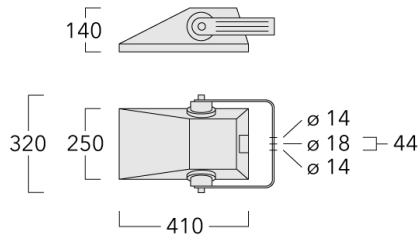

Spécifications

Description du matériel

Corps	Corps en fonte d'aluminium
Lentille	Verre de sécurité
Couleurs	RAL9004 Noir de sécurité RAL9007 Aluminium gris RAL7016 Gris anthracite RAL9016 Blanc signalisation
Joint	Joint silicone
Visserie	PCS Inox avec revêtement polymère
IP	IP66
IK	IK08
Protection contre la corrosion	5CE
Surface exposée au vent	0.045 m²

Description électrique

Alimentation électrique	220-240V / 50-60 Hz
Driver	Driver électronique. DALI

WE-EF Switzerland AG

Himmelrichstrasse 6, 6003 Luzern - Téléphone: +41 22 752 49 94

info.switzerland@we-ef.com - <https://we-ef.com/ch_fr>

Sous réserve de modifications techniques et d'erreurs. - Généré le 23/11/2024