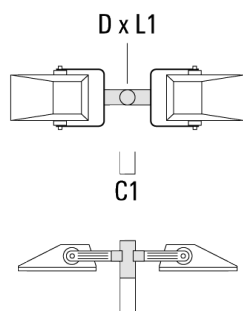

147-0705

FLA730 LED

we-ef

Description	Référence	D1	Poids (kg)	D
TS2-2/M10 collier double (Ø 76-89)	147-0373	76-89	1.50	76-89

TS2-2/M10 collier double (Ø 102-114)	147-0374	102-114	1.60	102-114
--------------------------------------	----------	---------	------	---------

Traverse pour mâts

Description	Référence	A	C1	D x L1	Poids (kg)	D x S
TA1 traverse simple (Ø 76 x 200)	147-0397		130	76 x 200	1.7	76 x 200

TA2 traverse pour 2 projecteurs (Ø 76 x 200)	147-0398		130	76 x 200	1.8	76 x 200
--	----------	--	-----	----------	-----	----------

Description	Référence	A	C1	D x L1	Poids (kg)	D x S
TA3 traverse orientable (Ø 76 x 200)	147-0404	±90°	420	76 x 200	17.90	76 x 200

Base à enterrer

Description	Référence	D1	D2	D3	D4	H1	H2	M1	Poids (kg)
Base à enterrer ESV4	300-0461	145	130	102	108	400	350	8	7.05