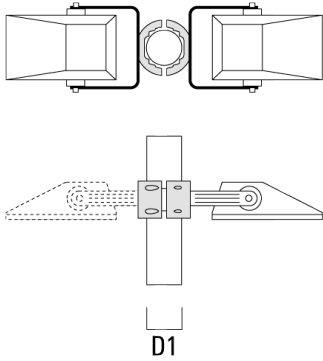

Mounting Accessories

Pole clamp TS

Description	Part ID	D1	Weight (kg)	D
TS1-2/M10 Pole clamp, single (Ø 76-89)	147-0371	76-89	1.40	76-89

TS1-2/M10 Pole clamp, single (Ø 102-114)	147-0372	102-114	1.60	102-114
--	----------	---------	------	---------

147-0706

FLA730 LED

we-ef

Description	Part ID	D1	Weight (kg)	D
TS2-2/M10 Pole clamp, double (Ø 76-89)	147-0373	76-89	1.50	76-89

TS2-2/M10 Pole clamp, double (Ø 102-114)	147-0374	102-114	1.60	102-114
--	----------	---------	------	---------

Description	Part ID	A	C1	D x L1	Weight (kg)	D x S
TA1 Mounting bracket, single (Ø 76 x 200)	147-0397		130	76 x 200	1.7	76 x 200

TA2 Mounting bracket, double (Ø 76 x 200)	147-0398		130	76 x 200	1.8	76 x 200
---	----------	--	-----	----------	-----	----------