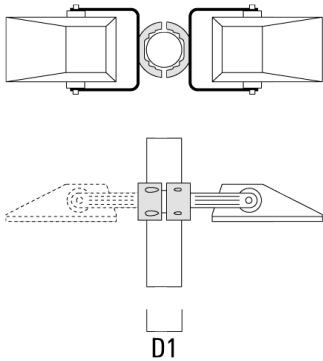

Mounting Accessories

Pole clamp TS

Description	Part ID	D1	Weight (kg)	D
TS1-2/M10 Pole clamp, single (Ø 76-89)	147-0371	76-89	1.40	76-89

TS1-2/M10 Pole clamp, single (Ø 102-114)	147-0372	102-114	1.60	102-114
--	----------	---------	------	---------

147-0706

FLA730 LED

we-ef

Description	Part ID	D1	Weight (kg)	D
TS2-2/M10 Pole clamp, double (Ø 76-89)	147-0373	76-89	1.50	76-89

TS2-2/M10 Pole clamp, double (Ø 102-114)	147-0374	102-114	1.60	102-114
--	----------	---------	------	---------

Description	Part ID	A	C1	D x L1	Weight (kg)	D x S
TA1 Mounting bracket, single (Ø 76 x 200)	147-0397		130	76 x 200	1.7	76 x 200

TA2 Mounting bracket, double (Ø 76 x 200)	147-0398		130	76 x 200	1.8	76 x 200
---	----------	--	-----	----------	-----	----------