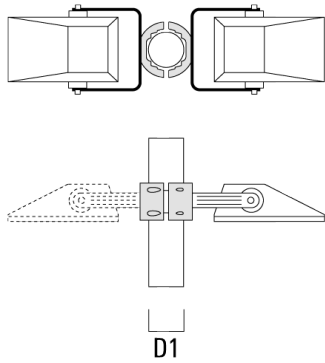

Mounting Accessories

Pole clamp TS

Description	Part ID	D1	Weight (kg)	D
TS1-2/M10 Pole clamp, single (Ø 76-89)	147-0371	76-89	1.40	76-89

TS1-2/M10 Pole clamp, single (Ø 102-114)	147-0372	102-114	1.60	102-114
------------------------------------------	----------	---------	------	---------

147-0706

FLA730 LED

we-ef

Description	Part ID	D1	Weight (kg)	D
TS2-2/M10 Pole clamp, double (Ø 76-89)	147-0373	76-89	1.50	76-89

TS2-2/M10 Pole clamp, double (Ø 102-114)	147-0374	102-114	1.60	102-114
------------------------------------------	----------	---------	------	---------

FLA730 LED

Description	Part ID	A	C1	D x L1	Weight (kg)	D x S
TA3 Mounting bracket, triple (Ø 76 x 200)	147-0404	±90°	420	76 x 200	17.90	76 x 200

Planted root

Description	Part ID	D1	D2	D3	D4	H1	H2	M1	Weight (kg)
Planted root ESV4	300-0461	145	130	102	108	400	350	8	7.05