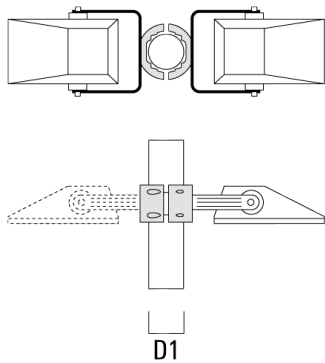

Mounting Accessories

Pole clamp TS

Description	Part ID	D1	Weight (kg)	D
TS1-2/M10 Pole clamp, single (Ø 76-89)	147-0371	76-89	1.40	76-89

TS1-2/M10 Pole clamp, single (Ø 102-114)	147-0372	102-114	1.60	102-114
------------------------------------------	----------	---------	------	---------

147-0706

FLA730 LED

we-ef

Description	Part ID	D1	Weight (kg)	D
TS2-2/M10 Pole clamp, double (Ø 76-89)	147-0373	76-89	1.50	76-89

TS2-2/M10 Pole clamp, double (Ø 102-114)	147-0374	102-114	1.60	102-114
------------------------------------------	----------	---------	------	---------

FLA730 LED

Description	Part ID	A	C1	D x L1	Weight (kg)	D x S
TA3 Mounting bracket, triple (Ø 76 x 200)	147-0404	±90°	420	76 x 200	17.90	76 x 200

Planted root

Description	Part ID	D1	D2	D3	D4	H1	H2	M1	Weight (kg)
Planted root ESV4	300-0461	145	130	102	108	400	350	8	7.05