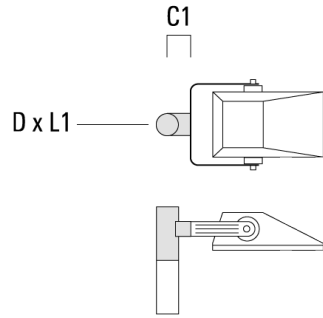

Mounting Accessories

Pole clamp TS

Description	Part ID	D1	Weight (kg)	D
TS1-2/M10 Pole clamp, single (Ø 76-89)	147-0371	76-89	1.40	76-89

TS1-2/M10 Pole clamp, single (Ø 102-114)	147-0372	102-114	1.60	102-114
------------------------------------------	----------	---------	------	---------

147-0706

FLA730 LED

we-ef

Description	Part ID	D1	Weight (kg)	D
TS2-2/M10 Pole clamp, double (Ø 76-89)	147-0373	76-89	1.50	76-89

TS2-2/M10 Pole clamp, double (Ø 102-114)	147-0374	102-114	1.60	102-114
------------------------------------------	----------	---------	------	---------

Floodlight mounting bracket TA

Description	Part ID	A	C1	D x L1	Weight (kg)	D x S
TA1 Mounting bracket, single (Ø 76 x 200)	147-0397		130	76 x 200	1.7	76 x 200

TA2 Mounting bracket, double (Ø 76 x 200)	147-0398		130	76 x 200	1.8	76 x 200
-------------------------------------------	----------	--	-----	----------	-----	----------

FLA730 LED

Description	Part ID	A	C1	D x L1	Weight (kg)	D x S
TA3 Mounting bracket, triple (Ø 76 x 200)	147-0404	±90°	420	76 x 200	17.90	76 x 200

Planted root

Description	Part ID	D1	D2	D3	D4	H1	H2	M1	Weight (kg)
Planted root ESV4	300-0461	145	130	102	108	400	350	8	7.05