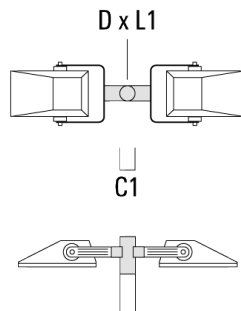

Mounting Accessories

Pole clamp TS

Description	Part ID	D1	Weight (kg)	D
TS1-2/M10 Pole clamp, single (Ø 76-89)	147-0371	76-89	1.40	76-89

TS1-2/M10 Pole clamp, single (Ø 102-114)	147-0372	102-114	1.60	102-114
------------------------------------------	----------	---------	------	---------

147-0706

FLA730 LED

we-ef

Description	Part ID	D1	Weight (kg)	D
TS2-2/M10 Pole clamp, double (Ø 76-89)	147-0373	76-89	1.50	76-89

TS2-2/M10 Pole clamp, double (Ø 102-114)	147-0374	102-114	1.60	102-114
------------------------------------------	----------	---------	------	---------

Floodlight mounting bracket TA

Description	Part ID	A	C1	D x L1	Weight (kg)	D x S
TA1 Mounting bracket, single (Ø 76 x 200)	147-0397		130	76 x 200	1.7	76 x 200

TA2 Mounting bracket, double (Ø 76 x 200)	147-0398		130	76 x 200	1.8	76 x 200
-------------------------------------------	----------	--	-----	----------	-----	----------

FLA730 LED

Description	Part ID	A	C1	D x L1	Weight (kg)	D x S
TA3 Mounting bracket, triple (Ø 76 x 200)	147-0404	±90°	420	76 x 200	17.90	76 x 200

Planted root

Description	Part ID	D1	D2	D3	D4	H1	H2	M1	Weight (kg)
Planted root ESV4	300-0461	145	130	102	108	400	350	8	7.05