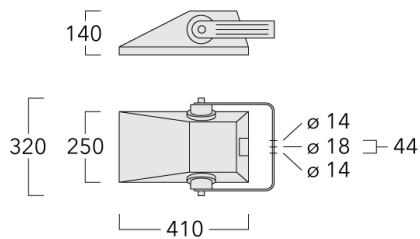

Optional 2200 K version available. To be specified at time of ordering

Weight	7.40 kg
Light distribution	rectangular, side throw [R65]
Light source	LED-12/36W / 1050 mA - 4000 K
CRI	80
Power supply	EC
LEDs	12
Rated input power	41 W

Subject to technical changes and errors. - Generated on 23/11/2024

Specifications

Material description

Body	Marine-grade, die-cast aluminium alloy
Lens	Safety glass lens, hinged
Colours	<div style="display: flex; align-items: center;"> <div style="width: 20px; height: 20px; background-color: black; margin-right: 5px;"></div> RAL9004 Signal black </div> <div style="display: flex; align-items: center; margin-top: 5px;"> <div style="width: 20px; height: 20px; background-color: #cccccc; margin-right: 5px;"></div> RAL9006 White aluminium </div> <div style="display: flex; align-items: center; margin-top: 5px;"> <div style="width: 20px; height: 20px; background-color: #808080; margin-right: 5px;"></div> RAL9007 Grey aluminium </div> <div style="display: flex; align-items: center; margin-top: 5px;"> <div style="width: 20px; height: 20px; background-color: #333333; margin-right: 5px;"></div> RAL7016 Anthracite grey </div> <div style="display: flex; align-items: center; margin-top: 5px;"> <div style="width: 20px; height: 20px; background-color: #e0e0e0; margin-right: 5px;"></div> RAL9016 Traffic white </div>
Gasket	Silicone rubber gasket
Fasteners	PCS Polymer Coated Stainless Steel Hardware
Ingress protection	IP66
Impact resistance	IK08
Corrosion resistance	5CE
Windage	0.045 m ²

FLA730 LED

Description	Part ID	A	C1	D x L1	Weight (kg)	D x S
TA3 Mounting bracket, triple (Ø 76 x 200)	147-0404	±90°	420	76 x 200	17.90	76 x 200

Planted root

Description	Part ID	D1	D2	D3	D4	H1	H2	M1	Weight (kg)
Planted root ESV4	300-0461	145	130	102	108	400	350	8	7.05