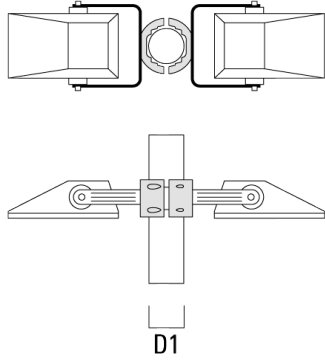

Mounting Accessories

Pole clamp TS

Description	Part ID	D1	Weight (kg)	D
TS1-2/M10 Pole clamp, single (Ø 76-89)	147-0371	76-89	1.40	76-89

TS1-2/M10 Pole clamp, single (Ø 102-114)	147-0372	102-114	1.60	102-114
------------------------------------------	----------	---------	------	---------

147-0706

FLA730 LED

we-ef

Description	Part ID	D1	Weight (kg)	D
TS2-2/M10 Pole clamp, double (Ø 76-89)	147-0373	76-89	1.50	76-89

TS2-2/M10 Pole clamp, double (Ø 102-114)	147-0374	102-114	1.60	102-114
------------------------------------------	----------	---------	------	---------

Floodlight mounting bracket TA

Description	Part ID	A	C1	D x L1	Weight (kg)	D x S
TA1 Mounting bracket, single (Ø 76 x 200)	147-0397		130	76 x 200	1.7	76 x 200

TA2 Mounting bracket, double (Ø 76 x 200)	147-0398		130	76 x 200	1.8	76 x 200
-------------------------------------------	----------	--	-----	----------	-----	----------

FLA730 LED

Description	Part ID	A	C1	D x L1	Weight (kg)	D x S
TA3 Mounting bracket, triple (Ø 76 x 200)	147-0404	±90°	420	76 x 200	17.90	76 x 200

Planted root

Description	Part ID	D1	D2	D3	D4	H1	H2	M1	Weight (kg)
Planted root ESV4	300-0461	145	130	102	108	400	350	8	7.05