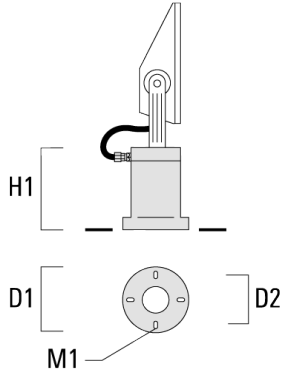

147-0706

FLA730 LED

we-ef

Short post EM

Description	Part ID	D1	D2	H1	M1	Weight (kg)
EM1-M16	270-9038	160	130	200	9	2