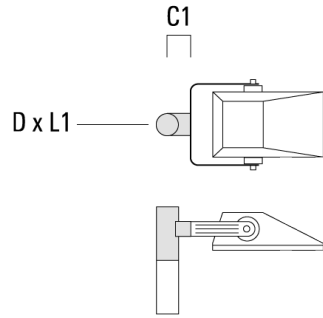

Mounting Accessories

Pole clamp TS

Description	Part ID	D1	Weight (kg)	D
TS1-2/M10 Pole clamp, single (Ø 76-89)	147-0371	76-89	1.40	76-89

TS1-2/M10 Pole clamp, single (Ø 102-114)	147-0372	102-114	1.60	102-114
--	----------	---------	------	---------

147-0694

FLA730 LED

we-ef

Description	Part ID	D1	Weight (kg)	D
TS2-2/M10 Pole clamp, double (Ø 76-89)	147-0373	76-89	1.50	76-89

TS2-2/M10 Pole clamp, double (Ø 102-114)	147-0374	102-114	1.60	102-114
--	----------	---------	------	---------

Description	Part ID	A	C1	D x L1	Weight (kg)	D x S
TA1 Mounting bracket, single (Ø 76 x 200)	147-0397		130	76 x 200	1.7	76 x 200

TA2 Mounting bracket, double (Ø 76 x 200)	147-0398		130	76 x 200	1.8	76 x 200
---	----------	--	-----	----------	-----	----------