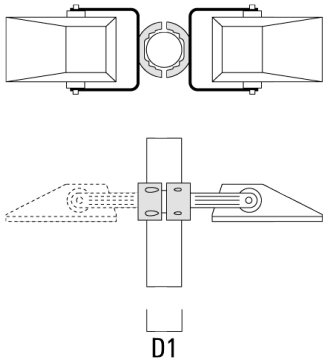

Mounting Accessories

Pole clamp TS

Description	Part ID	D1	Weight (kg)	D
TS1-2/M10 Pole clamp, single (Ø 76-89)	147-0371	76-89	1.40	76-89

TS1-2/M10 Pole clamp, single (Ø 102-114)	147-0372	102-114	1.60	102-114
--	----------	---------	------	---------

147-0694

FLA730 LED

we-ef

Description	Part ID	D1	Weight (kg)	D
TS2-2/M10 Pole clamp, double (Ø 76-89)	147-0373	76-89	1.50	76-89

TS2-2/M10 Pole clamp, double (Ø 102-114)	147-0374	102-114	1.60	102-114
--	----------	---------	------	---------

Description	Part ID	A	C1	D x L1	Weight (kg)	D x S
TA1 Mounting bracket, single (Ø 76 x 200)	147-0397		130	76 x 200	1.7	76 x 200

TA2 Mounting bracket, double (Ø 76 x 200)	147-0398		130	76 x 200	1.8	76 x 200
---	----------	--	-----	----------	-----	----------