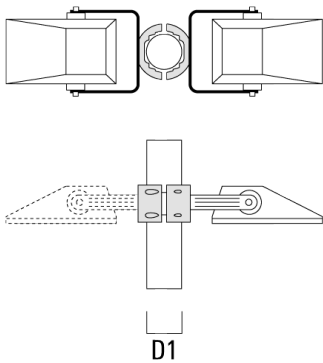

Mounting Accessories

Pole clamp TS

Description	Part ID	D1	Weight (kg)	D
TS1-2/M10 Pole clamp, single (Ø 76-89)	147-0371	76-89	1.40	76-89

TS1-2/M10 Pole clamp, single (Ø 102-114)	147-0372	102-114	1.60	102-114
--	----------	---------	------	---------

147-0694

FLA730 LED

we-ef

Description	Part ID	D1	Weight (kg)	D
TS2-2/M10 Pole clamp, double (Ø 76-89)	147-0373	76-89	1.50	76-89

TS2-2/M10 Pole clamp, double (Ø 102-114)	147-0374	102-114	1.60	102-114
--	----------	---------	------	---------

Description	Part ID	A	C1	D x L1	Weight (kg)	D x S
TA1 Mounting bracket, single (Ø 76 x 200)	147-0397		130	76 x 200	1.7	76 x 200

TA2 Mounting bracket, double (Ø 76 x 200)	147-0398		130	76 x 200	1.8	76 x 200
---	----------	--	-----	----------	-----	----------