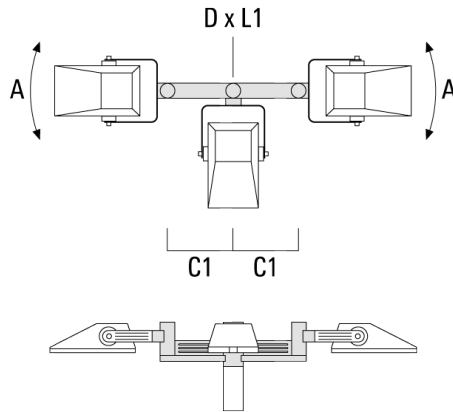

147-0694

FLA730 LED

**we-ef**

---

Description	Référence	D1	Poids (kg)	D
TS2-2/M10 collier double (Ø 76-89)	147-0373	76-89	1.50	76-89

---

---

TS2-2/M10 collier double (Ø 102-114)	147-0374	102-114	1.60	102-114
--------------------------------------	----------	---------	------	---------

## Traverse pour mâts

Description	Référence	A	C1	D x L1	Poids (kg)	D x S
TA1 traverse simple (Ø 76 x 200)	147-0397		130	76 x 200	1.7	76 x 200

TA2 traverse pour 2 projecteurs (Ø 76 x 200)	147-0398		130	76 x 200	1.8	76 x 200
--	----------	--	-----	----------	-----	----------

**147-0694****FLA730 LED****we-ef**

Description	Référence	A	C1	D x L1	Poids (kg)	D x S
TA3 traverse orientable (Ø 76 x 200)	147-0404	±90°	420	76 x 200	17.90	76 x 200

**Base à enterrer**

Description	Référence	D1	D2	D3	D4	H1	H2	M1	Poids (kg)
Base à enterrer ESV4	300-0461	145	130	102	108	400	350	8	7.05