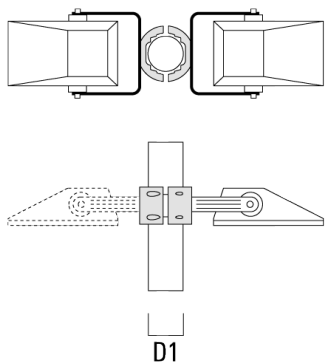

## Collier pour mâts TS

Description	Référence	D1	Poids (kg)	D
TS1-2/M10 collier simple (Ø 76-89)	147-0371	76-89	1.40	76-89

TS1-2/M10 collier simple (Ø 102-114)	147-0372	102-114	1.60	102-114
--------------------------------------	----------	---------	------	---------