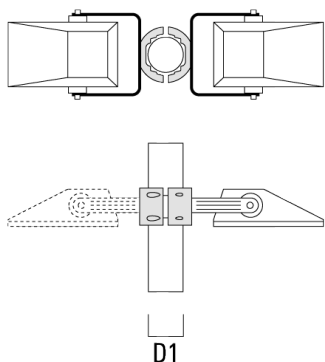

## Collier pour mâts TS

Description	Référence	D1	Poids (kg)	D
TS1-2/M10 collier simple (Ø 76-89)	147-0371	76-89	1.40	76-89

TS1-2/M10 collier simple (Ø 102-114)	147-0372	102-114	1.60	102-114
--------------------------------------	----------	---------	------	---------