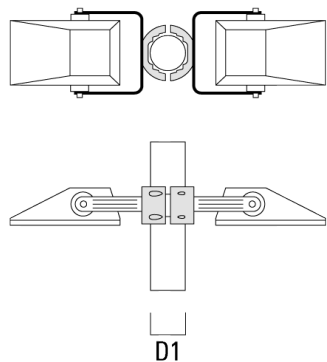

WE-EF Switzerland AG

Himmelrichstrasse 6, 6003 Luzern - Téléphone: +41 22 752 49 94

info.switzerland@we-ef.com - <https://we-ef.com/ch_fr>

Sous réserve de modifications techniques et d'erreurs. - Généré le 23/11/2024