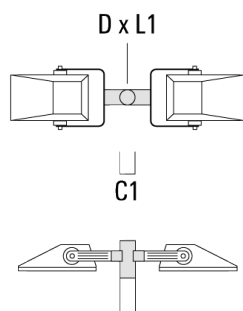

147-0694

FLA730 LED

**we-ef**

---

Description	Référence	D1	Poids (kg)	D
TS2-2/M10 collier double (Ø 76-89)	147-0373	76-89	1.50	76-89

---

---

TS2-2/M10 collier double (Ø 102-114)	147-0374	102-114	1.60	102-114
--------------------------------------	----------	---------	------	---------

## Traverse pour mâts

Description	Référence	A	C1	D x L1	Poids (kg)	D x S
TA1 traverse simple (Ø 76 x 200)	147-0397		130	76 x 200	1.7	76 x 200

TA2 traverse pour 2 projecteurs (Ø 76 x 200)	147-0398		130	76 x 200	1.8	76 x 200
--	----------	--	-----	----------	-----	----------