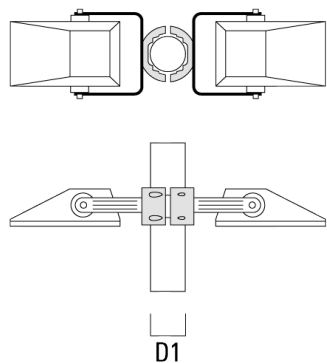

147-0694

FLA730 LED

**we-ef**

---

Description	Référence	D1	Poids (kg)	D
TS2-2/M10 collier double (Ø 76-89)	147-0373	76-89	1.50	76-89

---

---

TS2-2/M10 collier double (Ø 102-114)	147-0374	102-114	1.60	102-114
--------------------------------------	----------	---------	------	---------