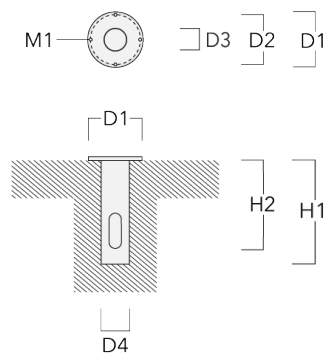

WE-EF Switzerland AG

Himmelrichstrasse 6, 6003 Luzern - Téléphone: +41 22 752 49 94

info.switzerland@we-ef.com - <https://we-ef.com/ch_fr>

Sous réserve de modifications techniques et d'erreurs. - Généré le 23/11/2024