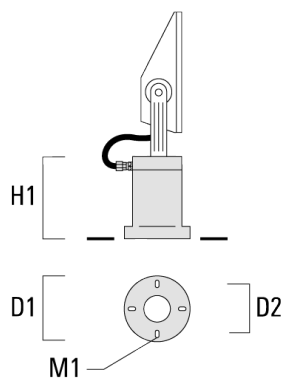

## Traverse pour mâts

Description	Référence	A	C1	D x L1	Poids (kg)	D x S
TA1 traverse simple (Ø 76 x 200)	147-0397		130	76 x 200	1.7	76 x 200

TA2 traverse pour 2 projecteurs (Ø 76 x 200)	147-0398		130	76 x 200	1.8	76 x 200
--	----------	--	-----	----------	-----	----------

**147-0694****FLA730 LED****we-ef**

Description	Référence	A	C1	D x L1	Poids (kg)	D x S
TA3 traverse orientable (Ø 76 x 200)	147-0404	±90°	420	76 x 200	17.90	76 x 200

**Base à enterrer**

Description	Référence	D1	D2	D3	D4	H1	H2	M1	Poids (kg)
Base à enterrer ESV4	300-0461	145	130	102	108	400	350	8	7.05

**Socle de montage EM**

Description	Référence	D1	D2	H1	M1	Poids (kg)
EM1-M16 socle de montage	270-9038	160	130	200	9	2