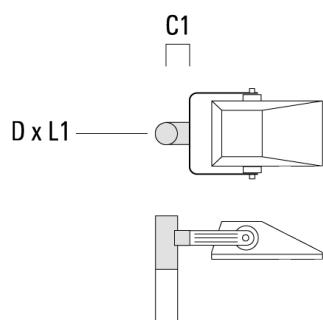

147-0694

FLA730 LED

**we-ef**

---

Description	Référence	D1	Poids (kg)	D
TS2-2/M10 collier double (Ø 76-89)	147-0373	76-89	1.50	76-89

---

---

TS2-2/M10 collier double (Ø 102-114)	147-0374	102-114	1.60	102-114
--------------------------------------	----------	---------	------	---------

## Traverse pour mâts

Description	Référence	A	C1	D x L1	Poids (kg)	D x S
TA1 traverse simple (Ø 76 x 200)	147-0397		130	76 x 200	1.7	76 x 200

TA2 traverse pour 2 projecteurs (Ø 76 x 200)	147-0398		130	76 x 200	1.8	76 x 200
--	----------	--	-----	----------	-----	----------