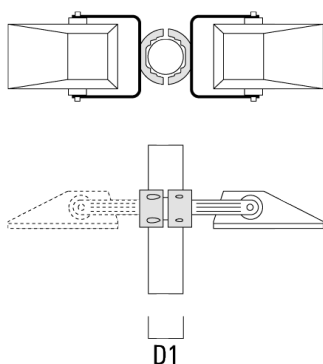

Collier pour mâts TS

Description	Référence	D1	Poids (kg)	D
TS1-2/M10 collier simple (Ø 76-89)	147-0371	76-89	1.40	76-89

TS1-2/M10 collier simple (Ø 102-114)	147-0372	102-114	1.60	102-114
--------------------------------------	----------	---------	------	---------