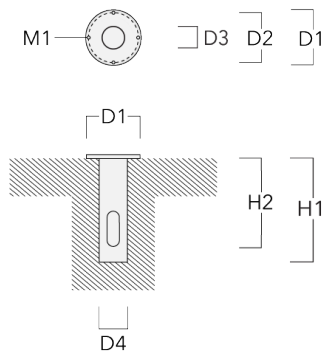

WE-EF Switzerland AG

Himmelrichstrasse 6, 6003 Luzern - Téléphone: +41 22 752 49 94

info.switzerland@we-ef.com - <https://we-ef.com/ch_fr>

Sous réserve de modifications techniques et d'erreurs. - Généré le 19/04/2025