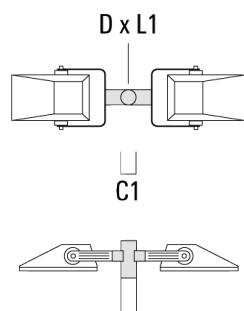

147-0695

FLA730 LED

we-ef

Description	Référence	D1	Poids (kg)	D
TS2-2/M10 collier double (Ø 76-89)	147-0373	76-89	1.50	76-89

TS2-2/M10 collier double (Ø 102-114)	147-0374	102-114	1.60	102-114
--------------------------------------	----------	---------	------	---------

Traverse pour mâts

Description	Référence	A	C1	D x L1	Poids (kg)	D x S
TA1 traverse simple (Ø 76 x 200)	147-0397		130	76 x 200	1.7	76 x 200

TA2 traverse pour 2 projecteurs (Ø 76 x 200)	147-0398		130	76 x 200	1.8	76 x 200
--	----------	--	-----	----------	-----	----------

147-0695**FLA730 LED****we-ef**

Description	Référence	A	C1	D x L1	Poids (kg)	D x S
TA3 traverse orientable (Ø 76 x 200)	147-0404	±90°	420	76 x 200	17.90	76 x 200

**Base à enterrer**

Description	Référence	D1	D2	D3	D4	H1	H2	M1	Poids (kg)
Base à enterrer ESV4	300-0461	145	130	102	108	400	350	8	7.05