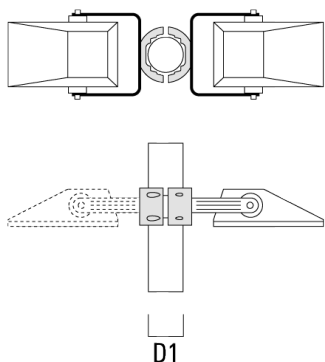

Collier pour mâts TS

Description	Référence	D1	Poids (kg)	D
TS1-2/M10 collier simple (Ø 76-89)	147-0371	76-89	1.40	76-89

TS1-2/M10 collier simple (Ø 102-114)	147-0372	102-114	1.60	102-114
--------------------------------------	----------	---------	------	---------