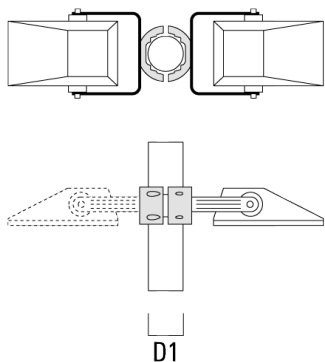

Collier pour mâts TS

Description	Référence	D1	Poids (kg)	D
TS1-2/M10 collier simple (Ø 76-89)	147-0371	76-89	1.40	76-89

TS1-2/M10 collier simple (Ø 102-114)	147-0372	102-114	1.60	102-114
--------------------------------------	----------	---------	------	---------