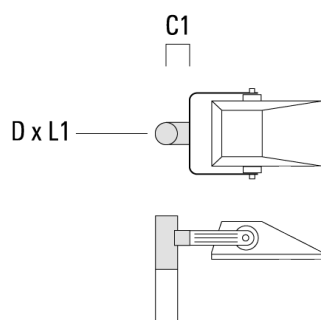

147-0695

FLA730 LED

we-ef

Description	Référence	D1	Poids (kg)	D
TS2-2/M10 collier double (Ø 76-89)	147-0373	76-89	1.50	76-89

TS2-2/M10 collier double (Ø 102-114)	147-0374	102-114	1.60	102-114
--------------------------------------	----------	---------	------	---------

Traverse pour mâts

Description	Référence	A	C1	D x L1	Poids (kg)	D x S
TA1 traverse simple (Ø 76 x 200)	147-0397		130	76 x 200	1.7	76 x 200

TA2 traverse pour 2 projecteurs (Ø 76 x 200)	147-0398		130	76 x 200	1.8	76 x 200
--	----------	--	-----	----------	-----	----------

147-0695**FLA730 LED****we-ef**

Description	Référence	A	C1	D x L1	Poids (kg)	D x S
TA3 traverse orientable (Ø 76 x 200)	147-0404	±90°	420	76 x 200	17.90	76 x 200

**Base à enterrer**

Description	Référence	D1	D2	D3	D4	H1	H2	M1	Poids (kg)
Base à enterrer ESV4	300-0461	145	130	102	108	400	350	8	7.05