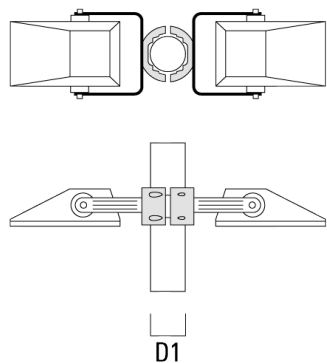

Collier pour mâts TS

Description	Référence	D1	Poids (kg)	D
TS1-2/M10 collier simple (Ø 76-89)	147-0371	76-89	1.40	76-89

TS1-2/M10 collier simple (Ø 102-114)	147-0372	102-114	1.60	102-114
--------------------------------------	----------	---------	------	---------

147-0695

FLA730 LED

we-ef

Description	Référence	D1	Poids (kg)	D
TS2-2/M10 collier double (Ø 76-89)	147-0373	76-89	1.50	76-89

TS2-2/M10 collier double (Ø 102-114)	147-0374	102-114	1.60	102-114
--------------------------------------	----------	---------	------	---------