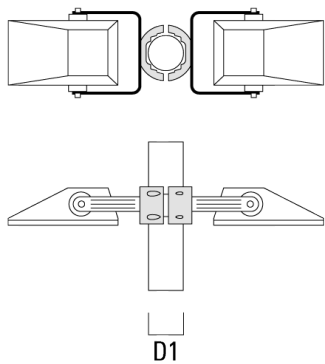

147-0695

FLA730 LED

we-ef

Description	Référence	D1	Poids (kg)	D
TS2-2/M10 collier double (Ø 76-89)	147-0373	76-89	1.50	76-89

TS2-2/M10 collier double (Ø 102-114)	147-0374	102-114	1.60	102-114
--------------------------------------	----------	---------	------	---------

Traverse pour mâts

Description	Référence	A	C1	D x L1	Poids (kg)	D x S
TA1 traverse simple (Ø 76 x 200)	147-0397		130	76 x 200	1.7	76 x 200

TA2 traverse pour 2 projecteurs (Ø 76 x 200)	147-0398		130	76 x 200	1.8	76 x 200
--	----------	--	-----	----------	-----	----------