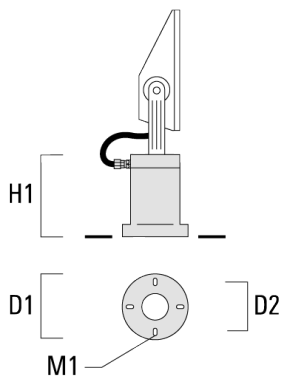

147-0695**FLA730 LED****we-ef**

Description	Référence	A	C1	D x L1	Poids (kg)	D x S
TA3 traverse orientable (Ø 76 x 200)	147-0404	±90°	420	76 x 200	17.90	76 x 200

**Base à enterrer**

Description	Référence	D1	D2	D3	D4	H1	H2	M1	Poids (kg)
Base à enterrer ESV4	300-0461	145	130	102	108	400	350	8	7.05

Socle de montage EM

Description	Référence	D1	D2	H1	M1	Poids (kg)
EM1-M16 socle de montage	270-9038	160	130	200	9	2

Accessoires Optiques

Light shield

Description	Référence	Informations complémentaires
LS180-[A60]	430-0038	Light shield LS180 to greatly reduce or eliminate light pollution. PA injection moulded component, black matt. Suitable for asymmetric light distribution [A60].
LS180	430-0029	Coupe-flux arrière adapté pour les optiques [S60], [S65], [S70], [R65], [P65]. Coupe-flux arrière assemblé sur le luminaire en usine ou disponible pour le rétrofit. Cela doit être déterminé à la commande.