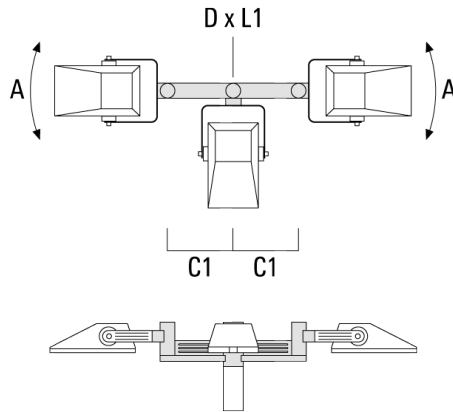

147-0695

FLA730 LED

we-ef

Description	Référence	D1	Poids (kg)	D
TS2-2/M10 collier double (Ø 76-89)	147-0373	76-89	1.50	76-89

TS2-2/M10 collier double (Ø 102-114)	147-0374	102-114	1.60	102-114
--------------------------------------	----------	---------	------	---------

Traverse pour mâts

Description	Référence	A	C1	D x L1	Poids (kg)	D x S
TA1 traverse simple (Ø 76 x 200)	147-0397		130	76 x 200	1.7	76 x 200

TA2 traverse pour 2 projecteurs (Ø 76 x 200)	147-0398		130	76 x 200	1.8	76 x 200
--	----------	--	-----	----------	-----	----------

147-0695**FLA730 LED****we-ef**

Description	Référence	A	C1	D x L1	Poids (kg)	D x S
TA3 traverse orientable (Ø 76 x 200)	147-0404	±90°	420	76 x 200	17.90	76 x 200

**Base à enterrer**

Description	Référence	D1	D2	D3	D4	H1	H2	M1	Poids (kg)
Base à enterrer ESV4	300-0461	145	130	102	108	400	350	8	7.05