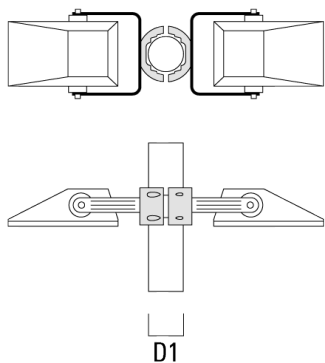

Collier pour mâts TS

Description	Référence	D1	Poids (kg)	D
TS1-2/M10 collier simple (Ø 76-89)	147-0371	76-89	1.40	76-89

TS1-2/M10 collier simple (Ø 102-114)	147-0372	102-114	1.60	102-114
--------------------------------------	----------	---------	------	---------

147-0695

FLA730 LED

we-ef

Description	Référence	D1	Poids (kg)	D
TS2-2/M10 collier double (Ø 76-89)	147-0373	76-89	1.50	76-89

TS2-2/M10 collier double (Ø 102-114)	147-0374	102-114	1.60	102-114
--------------------------------------	----------	---------	------	---------