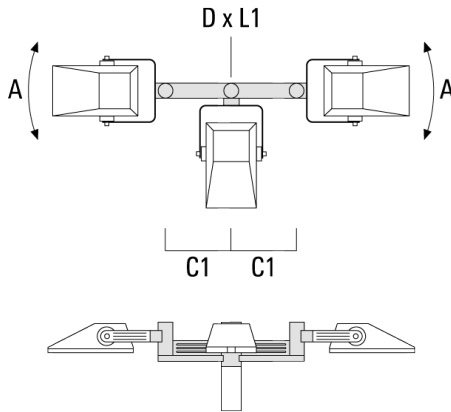

147-0695

FLA730 LED

we-ef

Description	Référence	D1	Poids (kg)	D
TS2-2/M10 collier double (Ø 76-89)	147-0373	76-89	1.50	76-89

TS2-2/M10 collier double (Ø 102-114)	147-0374	102-114	1.60	102-114
--------------------------------------	----------	---------	------	---------

Traverse pour mâts

Description	Référence	A	C1	D x L1	Poids (kg)	D x S
TA1 traverse simple (Ø 76 x 200)	147-0397		130	76 x 200	1.7	76 x 200

TA2 traverse pour 2 projecteurs (Ø 76 x 200)	147-0398		130	76 x 200	1.8	76 x 200
--	----------	--	-----	----------	-----	----------

147-0695**FLA730 LED****we-ef**

Description	Référence	A	C1	D x L1	Poids (kg)	D x S
TA3 traverse orientable (Ø 76 x 200)	147-0404	±90°	420	76 x 200	17.90	76 x 200

**Base à enterrer**

Description	Référence	D1	D2	D3	D4	H1	H2	M1	Poids (kg)
Base à enterrer ESV4	300-0461	145	130	102	108	400	350	8	7.05