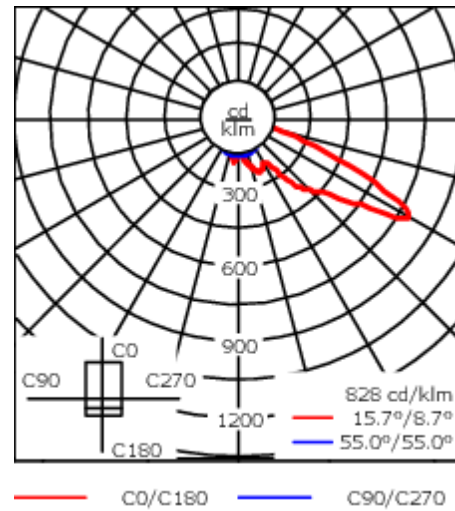

Spécifications

Description du matériel

Corps	Corps en fonte d'aluminium
Lentille	Verre de sécurité
Couleurs	RAL9004 Noir de sécurité RAL9007 Aluminium gris RAL7016 Gris anthracite RAL9016 Blanc signalisation
Joint	Joint silicone
Visserie	PCS Inox avec revêtement polymère
IP	IP66
IK	IK08
Protection contre la corrosion	5CE
Surface exposée au vent	0.045 m²

Description électrique

Alimentation électrique	220-240V / 50-60 Hz
Driver	Driver électronique. DALI

WE-EF Switzerland AG

Himmelrichstrasse 6, 6003 Luzern - Téléphone: +41 22 752 49 94

info.switzerland@we-ef.com - <https://we-ef.com/ch_fr>

Sous réserve de modifications techniques et d'erreurs. - Généré le 19/04/2025