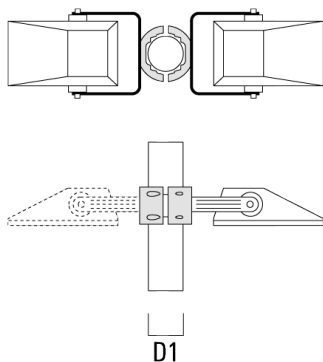

Collier pour mâts TS

Description	Référence	D1	Poids (kg)	D
TS1-2/M10 collier simple (Ø 76-89)	147-0371	76-89	1.40	76-89

TS1-2/M10 collier simple (Ø 102-114)	147-0372	102-114	1.60	102-114
--------------------------------------	----------	---------	------	---------