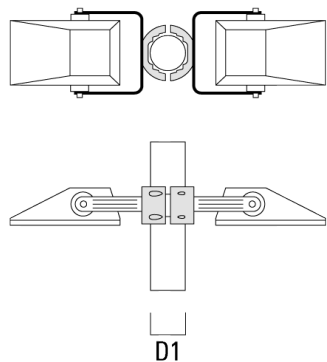

147-0695

FLA730 LED

we-ef

Description	Référence	D1	Poids (kg)	D
TS2-2/M10 collier double (Ø 76-89)	147-0373	76-89	1.50	76-89

TS2-2/M10 collier double (Ø 102-114)	147-0374	102-114	1.60	102-114
--------------------------------------	----------	---------	------	---------

Traverse pour mâts

Description	Référence	A	C1	D x L1	Poids (kg)	D x S
TA1 traverse simple (Ø 76 x 200)	147-0397		130	76 x 200	1.7	76 x 200

TA2 traverse pour 2 projecteurs (Ø 76 x 200)	147-0398		130	76 x 200	1.8	76 x 200
--	----------	--	-----	----------	-----	----------