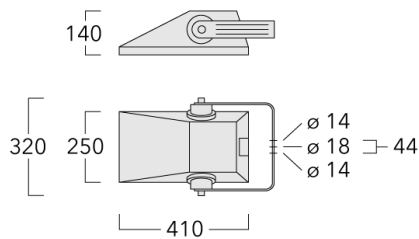

Spécifications

Description du matériel

Corps	Corps en fonte d'aluminium
Lentille	Verre de sécurité
Couleurs	RAL9004 Noir de sécurité RAL9007 Aluminium gris RAL7016 Gris anthracite RAL9016 Blanc signalisation
Joint	Joint silicone
Visserie	PCS Inox avec revêtement polymère
IP	IP66
IK	IK08
Protection contre la corrosion	5CE
Surface exposée au vent	0.045 m²

Description électrique

Alimentation électrique	220-240V / 50-60 Hz
Driver	Driver électronique. DALI

WE-EF Switzerland AG

Himmelrichstrasse 6, 6003 Luzern - Téléphone: +41 22 752 49 94

info.switzerland@we-ef.com - <https://we-ef.com/ch_fr>

Sous réserve de modifications techniques et d'erreurs. - Généré le 19/04/2025