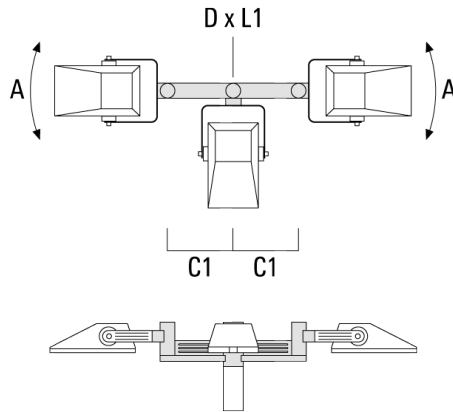

147-0696

FLA730 LED

we-ef

Description	Référence	D1	Poids (kg)	D
TS2-2/M10 collier double (Ø 76-89)	147-0373	76-89	1.50	76-89

TS2-2/M10 collier double (Ø 102-114)	147-0374	102-114	1.60	102-114
--------------------------------------	----------	---------	------	---------

Traverse pour mâts

Description	Référence	A	C1	D x L1	Poids (kg)	D x S
TA1 traverse simple (Ø 76 x 200)	147-0397		130	76 x 200	1.7	76 x 200

TA2 traverse pour 2 projecteurs (Ø 76 x 200)	147-0398		130	76 x 200	1.8	76 x 200
----------------------------------------------	----------	--	-----	----------	-----	----------

147-0696**FLA730 LED****we-ef**

Description	Référence	A	C1	D x L1	Poids (kg)	D x S
TA3 traverse orientable (Ø 76 x 200)	147-0404	±90°	420	76 x 200	17.90	76 x 200

**Base à enterrer**

Description	Référence	D1	D2	D3	D4	H1	H2	M1	Poids (kg)
Base à enterrer ESV4	300-0461	145	130	102	108	400	350	8	7.05