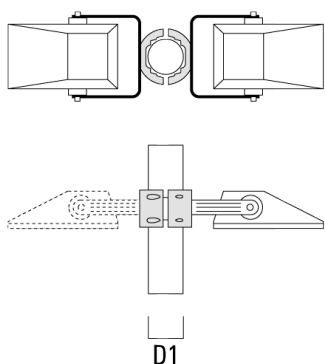

Collier pour mâts TS

Description	Référence	D1	Poids (kg)	D
TS1-2/M10 collier simple (Ø 76-89)	147-0371	76-89	1.40	76-89

TS1-2/M10 collier simple (Ø 102-114)	147-0372	102-114	1.60	102-114
--------------------------------------	----------	---------	------	---------