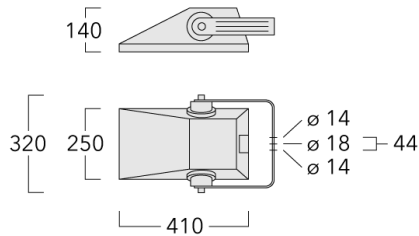

Sous réserve de modifications techniques et d'erreurs. - Généré le 23/11/2024

Spécifications

Description du matériel

Corps	Corps en fonte d'aluminium
Lentille	Verre de sécurité
Couleurs	<div style="display: flex; align-items: center;"> <div style="width: 20px; height: 10px; background-color: black; margin-right: 5px;"></div> RAL9004 Noir de sécurité </div> <div style="display: flex; align-items: center; margin-top: 5px;"> <div style="width: 20px; height: 10px; background-color: gray; margin-right: 5px;"></div> RAL9007 Aluminium gris </div> <div style="display: flex; align-items: center; margin-top: 5px;"> <div style="width: 20px; height: 10px; background-color: darkgray; margin-right: 5px;"></div> RAL7016 Gris anthracite </div> <div style="display: flex; align-items: center; margin-top: 5px;"> <div style="width: 20px; height: 10px; background-color: lightgray; margin-right: 5px;"></div> RAL9016 Blanc signalisation </div>
Joint	Joint silicone
Visserie	PCS Inox avec recouvrement polymère
IP	IP66
IK	IK08
Protection contre la corrosion	5CE
Surface exposée au vent	0.045 m ²