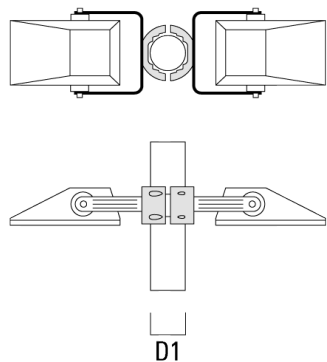

147-0696

FLA730 LED

we-ef

Description	Référence	D1	Poids (kg)	D
TS2-2/M10 collier double (Ø 76-89)	147-0373	76-89	1.50	76-89

TS2-2/M10 collier double (Ø 102-114)	147-0374	102-114	1.60	102-114
--------------------------------------	----------	---------	------	---------

Traverse pour mâts

Description	Référence	A	C1	D x L1	Poids (kg)	D x S
TA1 traverse simple (Ø 76 x 200)	147-0397		130	76 x 200	1.7	76 x 200

TA2 traverse pour 2 projecteurs (Ø 76 x 200)	147-0398		130	76 x 200	1.8	76 x 200
----------------------------------------------	----------	--	-----	----------	-----	----------