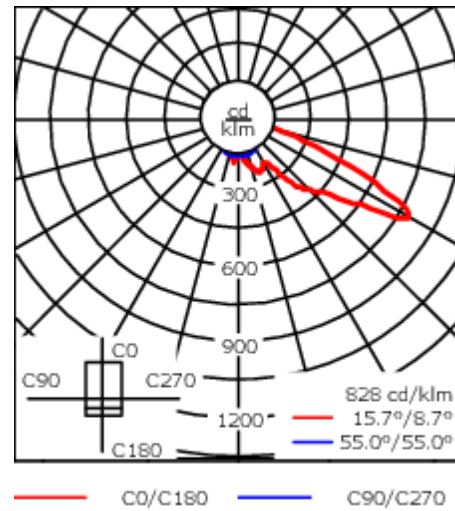

Spécifications

Description du matériel

Corps	Corps en fonte d'aluminium
Lentille	Verre de sécurité
Couleurs	RAL9004 Noir de sécurité RAL9007 Aluminium gris RAL7016 Gris anthracite RAL9016 Blanc signalisation
Joint	Joint silicone
Visserie	PCS Inox avec recouvrement polymère
IP	IP66
IK	IK08
Protection contre la corrosion	5CE
Surface exposée au vent	0.045 m²

Description électrique

Alimentation électrique	220-240V / 50-60 Hz
Driver	Driver électronique. DALI

WE-EF Switzerland AG

Himmelrichstrasse 6, 6003 Luzern - Téléphone: +41 22 752 49 94

info.switzerland@we-ef.com - <https://we-ef.com/ch_fr>

Sous réserve de modifications techniques et d'erreurs. - Généré le 23/11/2024