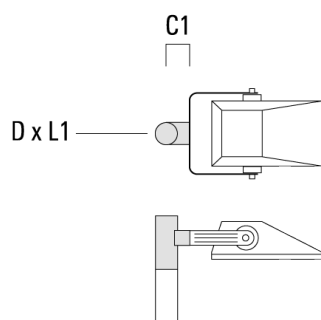

147-0696

FLA730 LED

we-ef

Description	Référence	D1	Poids (kg)	D
TS2-2/M10 collier double (Ø 76-89)	147-0373	76-89	1.50	76-89

TS2-2/M10 collier double (Ø 102-114)	147-0374	102-114	1.60	102-114
--------------------------------------	----------	---------	------	---------

Traverse pour mâts

Description	Référence	A	C1	D x L1	Poids (kg)	D x S
TA1 traverse simple (Ø 76 x 200)	147-0397		130	76 x 200	1.7	76 x 200

TA2 traverse pour 2 projecteurs (Ø 76 x 200)	147-0398		130	76 x 200	1.8	76 x 200
----------------------------------------------	----------	--	-----	----------	-----	----------

147-0696**FLA730 LED****we-ef**

Description	Référence	A	C1	D x L1	Poids (kg)	D x S
TA3 traverse orientable (Ø 76 x 200)	147-0404	±90°	420	76 x 200	17.90	76 x 200

**Base à enterrer**

Description	Référence	D1	D2	D3	D4	H1	H2	M1	Poids (kg)
Base à enterrer ESV4	300-0461	145	130	102	108	400	350	8	7.05