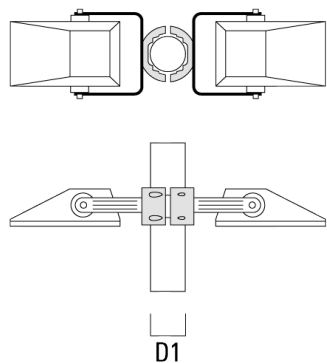

Collier pour mâts TS

Description	Référence	D1	Poids (kg)	D
TS1-2/M10 collier simple (Ø 76-89)	147-0371	76-89	1.40	76-89

TS1-2/M10 collier simple (Ø 102-114)	147-0372	102-114	1.60	102-114
--------------------------------------	----------	---------	------	---------

147-0696

FLA730 LED

we-ef

Description	Référence	D1	Poids (kg)	D
TS2-2/M10 collier double (Ø 76-89)	147-0373	76-89	1.50	76-89

TS2-2/M10 collier double (Ø 102-114)	147-0374	102-114	1.60	102-114
--------------------------------------	----------	---------	------	---------