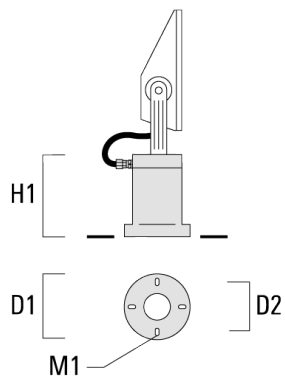

Traverse pour mâts

Description	Référence	A	C1	D x L1	Poids (kg)	D x S
TA1 traverse simple (Ø 76 x 200)	147-0397		130	76 x 200	1.7	76 x 200

TA2 traverse pour 2 projecteurs (Ø 76 x 200)	147-0398		130	76 x 200	1.8	76 x 200
----------------------------------------------	----------	--	-----	----------	-----	----------

147-0696**FLA730 LED****we-ef**

Description	Référence	A	C1	D x L1	Poids (kg)	D x S
TA3 traverse orientable (Ø 76 x 200)	147-0404	±90°	420	76 x 200	17.90	76 x 200

**Base à enterrer**

Description	Référence	D1	D2	D3	D4	H1	H2	M1	Poids (kg)
Base à enterrer ESV4	300-0461	145	130	102	108	400	350	8	7.05

Socle de montage EM

Description	Référence	D1	D2	H1	M1	Poids (kg)
EM1-M16 socle de montage	270-9038	160	130	200	9	2

Accessoires Optiques

Light shield

Description	Référence	Informations complémentaires
LS180-[A60]	430-0038	Light shield LS180 to greatly reduce or eliminate light pollution. PA injection moulded component, black matt. Suitable for asymmetric light distribution [A60].
LS180	430-0029	Coupe-flux arrière adapté pour les optiques [S60], [S65], [S70], [R65], [P65]. Coupe-flux arrière assemblé sur le luminaire en usine ou disponible pour le rétrofit. Cela doit être déterminé à la commande.