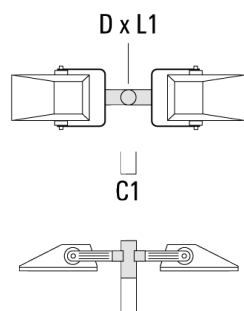

147-0696

FLA730 LED

we-ef

Description	Référence	D1	Poids (kg)	D
TS2-2/M10 collier double (Ø 76-89)	147-0373	76-89	1.50	76-89

TS2-2/M10 collier double (Ø 102-114)	147-0374	102-114	1.60	102-114
--------------------------------------	----------	---------	------	---------

Traverse pour mâts

Description	Référence	A	C1	D x L1	Poids (kg)	D x S
TA1 traverse simple (Ø 76 x 200)	147-0397		130	76 x 200	1.7	76 x 200

TA2 traverse pour 2 projecteurs (Ø 76 x 200)	147-0398		130	76 x 200	1.8	76 x 200
----------------------------------------------	----------	--	-----	----------	-----	----------

147-0696**FLA730 LED****we-ef**

Description	Référence	A	C1	D x L1	Poids (kg)	D x S
TA3 traverse orientable (Ø 76 x 200)	147-0404	±90°	420	76 x 200	17.90	76 x 200

**Base à enterrer**

Description	Référence	D1	D2	D3	D4	H1	H2	M1	Poids (kg)
Base à enterrer ESV4	300-0461	145	130	102	108	400	350	8	7.05