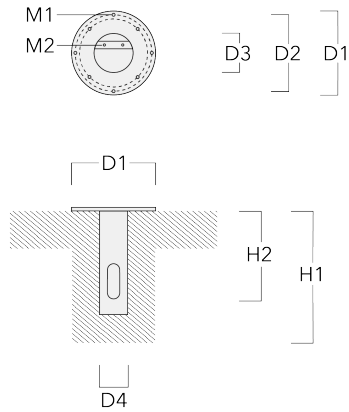

### Planted root

Description	Part ID	D1	D2	D3	D4	H1	H2	M1	M2	Weight (kg)
Planted root ESV4	300-0464	220	190	102	108	400	350	8	6	4.30

117-0211

CFY259 LED - 685 mm

**we-ef**