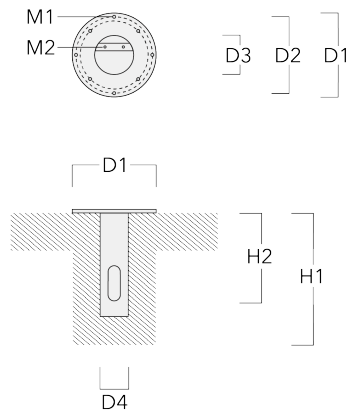

Nominal Lichtstrom (lm)

LED Lumen	290
Total Lumen	1740
Tj	85

Bemessungslichtstrom (lm)

LED Lumen	61.4
Total Lumen	368.3
Ta	25

Spezifikationen

Materialbeschreibung

Gehäuse	Korrosionsbeständiges Aluminium
Abdeckung	Satiniertes Sicherheitsglas
Farben	<div style="display: flex; align-items: center;"> <div style="width: 20px; height: 10px; background-color: black; margin-right: 5px;"></div> RAL9004 Signalschwarz </div> <div style="display: flex; align-items: center; margin-top: 5px;"> <div style="width: 20px; height: 10px; background-color: gray; margin-right: 5px;"></div> RAL9007 Graualuminium </div> <div style="display: flex; align-items: center; margin-top: 5px;"> <div style="width: 20px; height: 10px; background-color: darkgray; margin-right: 5px;"></div> RAL7016 Anthrazitgrau </div> <div style="display: flex; align-items: center; margin-top: 5px;"> <div style="width: 20px; height: 10px; background-color: lightgray; margin-right: 5px;"></div> RAL9016 Verkehrsweiß </div>
Dichtung	CCG® Silikondichtung
Schrauben	PCS beschichtete Edelstahlschrauben
Schutzart	IP66
Schlagfestigkeit	IK10
Korrosionsbeständigkeit	5CE

Montagezubehör

Erdstück

Beschreibung	Artikelnummer	D1	D2	D3	D4	H1	H2	M1	M2	Gewicht (kg)
Erdstück ESV4	300-0464	220	190	102	108	400	350	8	6	4.30

Steuerung

Eco Step Dim® Motion

Beschreibung	Artikelnummer	Weitere Informationen
Eco Step Dim® Motion - Linked-Primary	430-0030	