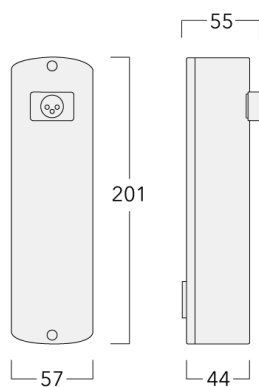

Eco Step Dim® Motion - Linked-Secondary	430-0031