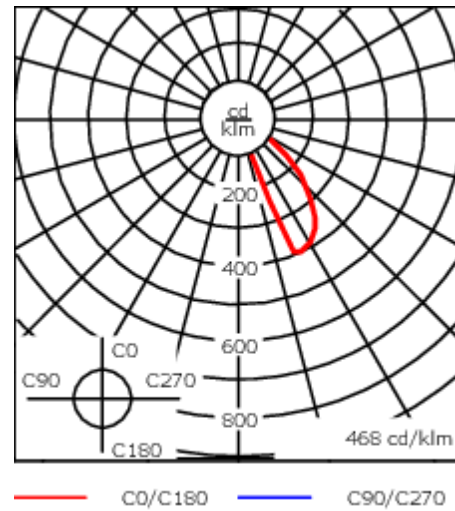

Variante mit 2200 K erhältlich, bei Bestellung bitte angeben.

Variante mit Eco Step Dim® Motion erhältlich, bei Bestellung bitte angeben.

Gewicht	15.00 kg
Lichtverteilung	asymmetrisch vorwärts, einseitig
Lichtquelle	LED-6/12W / 700 mA - 3000 K
CRI	80
Netz	EVG
LEDs	6
Bemessungsleistung	14.5 W

Nominal Lichtstrom (lm)

LED Lumen	290
Total Lumen	1740
Tj	85

Bemessungslichtstrom (lm)

LED Lumen	61.4
Total Lumen	368.3
Ta	25

Spezifikationen

Materialbeschreibung

Gehäuse	Korrosionsbeständiges Aluminium
Abdeckung	Satiniertes Sicherheitsglas
Farben	<div style="display: flex; align-items: center;"> <div style="width: 20px; height: 10px; background-color: black; margin-right: 5px;"></div> RAL9004 Signalschwarz </div> <div style="display: flex; align-items: center; margin-top: 5px;"> <div style="width: 20px; height: 10px; background-color: gray; margin-right: 5px;"></div> RAL9007 Graualuminium </div> <div style="display: flex; align-items: center; margin-top: 5px;"> <div style="width: 20px; height: 10px; background-color: darkgray; margin-right: 5px;"></div> RAL7016 Anthrazitgrau </div> <div style="display: flex; align-items: center; margin-top: 5px;"> <div style="width: 20px; height: 10px; background-color: lightgray; margin-right: 5px;"></div> RAL9016 Verkehrsweiß </div>
Dichtung	CCG® Silikondichtung
Schrauben	PCS beschichtete Edelstahlschrauben
Schutzart	IP66
Schlagfestigkeit	IK10
Korrosionsbeständigkeit	5CE