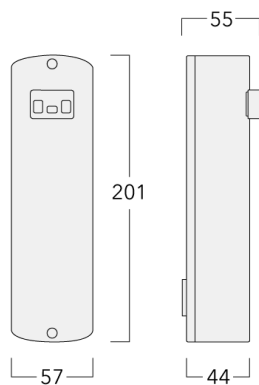

Nominal Lichtstrom (lm)

LED Lumen	290
Total Lumen	1740
Tj	85

Bemessungslichtstrom (lm)

LED Lumen	61.4
Total Lumen	368.3
Ta	25

Spezifikationen

Materialbeschreibung

Gehäuse	Korrosionsbeständiges Aluminium
Abdeckung	Satiniertes Sicherheitsglas
Farben	<div style="display: flex; align-items: center;"> <div style="width: 20px; height: 10px; background-color: black; margin-right: 5px;"></div> RAL9004 Signalschwarz </div> <div style="display: flex; align-items: center; margin-top: 5px;"> <div style="width: 20px; height: 10px; background-color: gray; margin-right: 5px;"></div> RAL9007 Graualuminium </div> <div style="display: flex; align-items: center; margin-top: 5px;"> <div style="width: 20px; height: 10px; background-color: darkgray; margin-right: 5px;"></div> RAL7016 Anthrazitgrau </div> <div style="display: flex; align-items: center; margin-top: 5px;"> <div style="width: 20px; height: 10px; background-color: lightgray; margin-right: 5px;"></div> RAL9016 Verkehrsweiß </div>
Dichtung	CCG® Silikondichtung
Schrauben	PCS beschichtete Edelstahlschrauben
Schutzart	IP66
Schlagfestigkeit	IK10
Korrosionsbeständigkeit	5CE

Montagezubehör

Erdstück

Beschreibung	Artikelnummer	D1	D2	D3	D4	H1	H2	M1	M2	Gewicht (kg)
Erdstück ESV4	300-0464	220	190	102	108	400	350	8	6	4.30

Steuerung

Eco Step Dim® Motion

Beschreibung	Artikelnummer	Weitere Informationen
Eco Step Dim® Motion - Linked-Primary	430-0030	