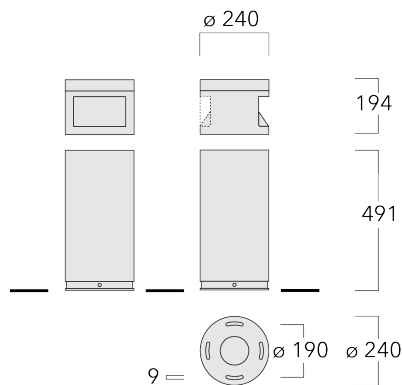

Beschreibung

IP66, SKI. SKII auf Anfrage. IK10. Korrosionsbeständiges Aluminium. PCS beschichtete Edelstahlschrauben. 5CE Korrosionsschutz. CCG® Silikondichtung. Abdeckung aus satiniertem Sicherheitsglas. Eingebaute elektronische Betriebsgeräte, thermisch getrennt. CAD-optimierte indirekte Optik zur Lichtlenkung und Entblendung. Eingebaute LED Platine. Fertig vorverdrahtet mit eingebautem Kabelanschlusskasten und Sicherung.

Variante mit 2200 K erhältlich, bei Bestellung bitte angeben.

Variante mit Eco Step Dim® Motion erhältlich, bei Bestellung bitte angeben.

Gewicht	15.00 kg
Lichtverteilung	asymmetrisch vorwärts, einseitig
Lichtquelle	LED-6/12W / 700 mA - 3000 K
CRI	80
Netz	EVG
LEDs	6
Bemessungsleistung	14.5 W

Nominal Lichtstrom (lm)

LED Lumen	290
Total Lumen	1740
Tj	85

Bemessungslichtstrom (lm)

LED Lumen	61.4
Total Lumen	368.3
Ta	25

Spezifikationen

Materialbeschreibung

Gehäuse	Korrosionsbeständiges Aluminium
Abdeckung	Satiniertes Sicherheitsglas
Farben	<div style="display: flex; align-items: center;"> <div style="width: 20px; height: 10px; background-color: black; margin-right: 5px;"></div> RAL9004 Signalschwarz </div> <div style="display: flex; align-items: center; margin-top: 5px;"> <div style="width: 20px; height: 10px; background-color: gray; margin-right: 5px;"></div> RAL9007 Graualuminium </div> <div style="display: flex; align-items: center; margin-top: 5px;"> <div style="width: 20px; height: 10px; background-color: darkgray; margin-right: 5px;"></div> RAL7016 Anthrazitgrau </div> <div style="display: flex; align-items: center; margin-top: 5px;"> <div style="width: 20px; height: 10px; background-color: lightgray; margin-right: 5px;"></div> RAL9016 Verkehrsweiß </div>
Dichtung	CCG® Silikondichtung
Schrauben	PCS beschichtete Edelstahlschrauben
Schutzart	IP66
Schlagfestigkeit	IK10
Korrosionsbeständigkeit	5CE