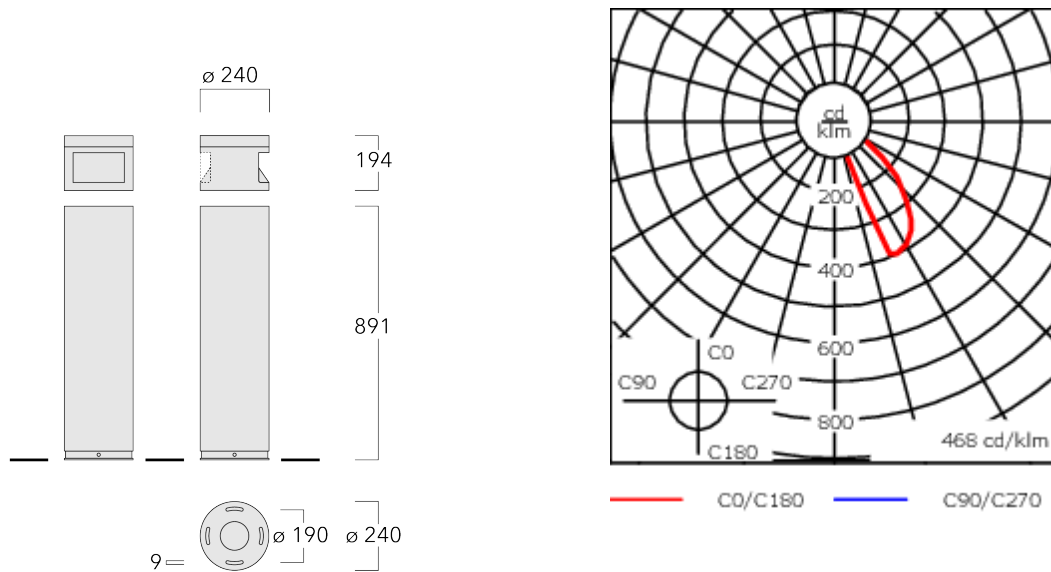

Spezifikationen

Materialbeschreibung

Gehäuse	Korrosionsbeständiges Aluminium
Abdeckung	Satiniertes Sicherheitsglas
Farben	RAL9004 Signalschwarz RAL9007 Graualuminium RAL7016 Anthrazitgrau RAL9016 Verkehrsweiß
Dichtung	CCG® Silikondichtung
Schrauben	PCS beschichtete Edelstahlschrauben
Schutzart	IP66
Schlagfestigkeit	IK10
Korrosionsbeständigkeit	5CE

Elektrische Beschreibung

Netz	220-240V / 50-60 Hz
Netzgerät / Vorschaltgerät	Standard. Variante mit DALI erhältlich, bei Bestellung bitte angeben.

Weitere Informationen

Lebensdauer	Ta=25° L90B10 > 90000h
Energieeffizienzklasse	D (Lichtquelle)

WE-EF Switzerland AG

Himmelrichstrasse 6, 6003 Luzern - Tel: +41 41 210 49 95

info.switzerland@we-ef.com - <https://we-ef.com/ch_de>

Technische Änderungen und Irrtümer vorbehalten. - Erstellt am 23.10.2024