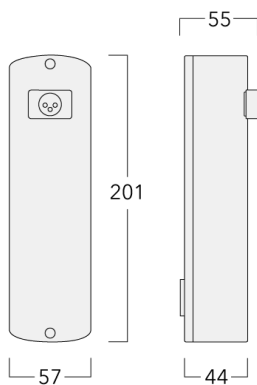

Eco Step Dim® Motion - Linked-Secondary	430-0031