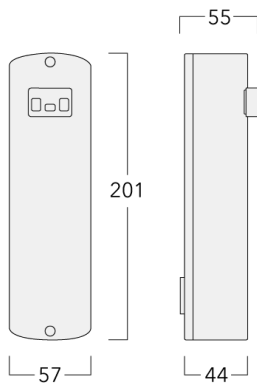

Steuerung

Eco Step Dim® Motion

Beschreibung	Artikelnummer	Weitere Informationen
Eco Step Dim® Motion - Linked-Primary	430-0030