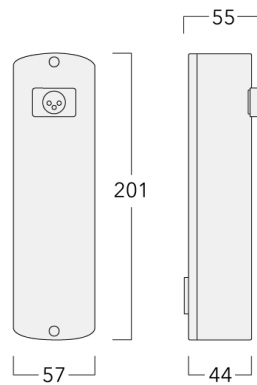

WE-EF Switzerland AG

Himmelrichstrasse 6, 6003 Luzern - Tel: +41 41 210 49 95

info.switzerland@we-ef.com - <https://we-ef.com/ch_de>

Technische Änderungen und Irrtümer vorbehalten. - Erstellt am 08.06.2025