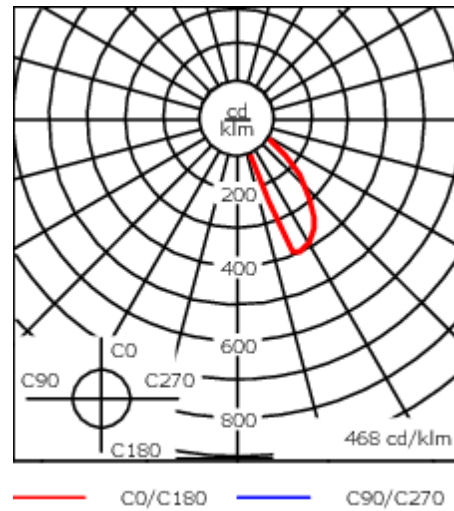

117-0333

CFY259 LED - 1085 mm

we-ef

Spezifikationen

Materialbeschreibung

Gehäuse	Korrosionsbeständiges Aluminium
Abdeckung	Satiniertes Sicherheitsglas
Farben	RAL9004 Signalschwarz RAL9007 Graualuminium RAL7016 Anthrazitgrau RAL9016 Verkehrsweiß
Dichtung	CCG® Silikondichtung
Schrauben	PCS beschichtete Edelstahlschrauben
Schutzart	IP66
Schlagfestigkeit	IK10
Korrosionsbeständigkeit	5CE

Elektrische Beschreibung

Netz	220-240V / 50-60 Hz
Netzgerät / Vorschaltgerät	Standard. Variante mit DALI erhältlich, bei Bestellung bitte angeben.

Weitere Informationen

Lebensdauer	Ta=25° L90B10 > 90000h
Energieeffizienzklasse	D (Lichtquelle)

WE-EF Switzerland AG

Himmelrichstrasse 6, 6003 Luzern - Tel: +41 41 210 49 95
info.switzerland@we-ef.com - <https://we-ef.com/ch_de>
Technische Änderungen und Irrtümer vorbehalten. - Erstellt am 08.06.2025