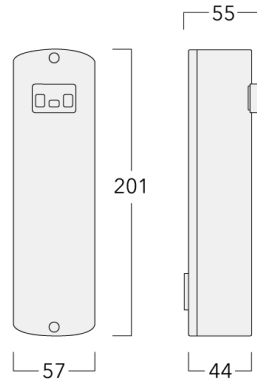

117-0333

CFY259 LED - 1085 mm

we-ef

Steuerung

Eco Step Dim® Motion

Beschreibung	Artikelnummer	Weitere Informationen
Eco Step Dim® Motion - Linked-Primary	430-0030	

Eco Step Dim® Motion - Linked-Secondary	430-0031