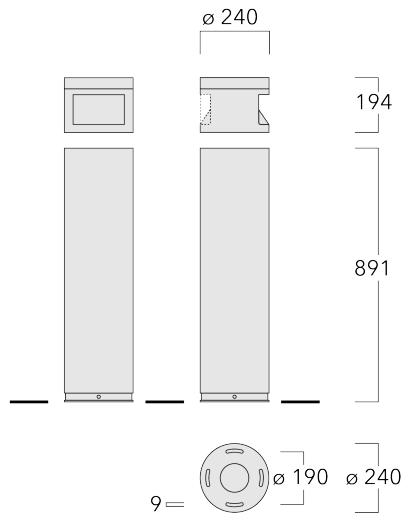

Variante mit 2200 K erhältlich, bei Bestellung bitte angeben.

Variante mit Eco Step Dim® Motion erhältlich, bei Bestellung bitte angeben.

Gewicht	18.00 kg
Lichtverteilung	asymmetrisch vorwärts, einseitig
Lichtquelle	LED-6/18W / 1050 mA - 2700 K
CRI	80
Netz	EVG
LEDs	6
Bemessungsleistung	21 W

Nominal Lichtstrom (lm)

LED Lumen	410
Total Lumen	2460
Tj	85

Bemessungslichtstrom (lm)

LED Lumen	86.8
Total Lumen	520.7
Ta	25

WE-EF Switzerland AG

Himmelrichstrasse 6, 6003 Luzern - Tel: +41 41 210 49 95

info.switzerland@we-ef.com - https://we-ef.com/ch_de

Technische Änderungen und Irrtümer vorbehalten. - Erstellt am 08.06.2025

117-0333**CFY259 LED - 1085 mm****we-ef**

Spezifikationen

Materialbeschreibung

Gehäuse	Korrosionsbeständiges Aluminium
Abdeckung	Satiniertes Sicherheitsglas
Farben	<div style="display: flex; align-items: center;"> <div style="width: 20px; height: 15px; background-color: black; margin-right: 5px;"></div> RAL9004 Signalschwarz </div> <div style="display: flex; align-items: center; margin-top: 5px;"> <div style="width: 20px; height: 15px; background-color: gray; margin-right: 5px;"></div> RAL9007 Graualuminium </div> <div style="display: flex; align-items: center; margin-top: 5px;"> <div style="width: 20px; height: 15px; background-color: darkgray; margin-right: 5px;"></div> RAL7016 Anthrazitgrau </div> <div style="display: flex; align-items: center; margin-top: 5px;"> <div style="width: 20px; height: 15px; background-color: lightgray; margin-right: 5px;"></div> RAL9016 Verkehrsweiß </div>
Dichtung	CCG® Silikondichtung
Schrauben	PCS beschichtete Edelstahlschrauben
Schutzart	IP66
Schlagfestigkeit	IK10
Korrosionsbeständigkeit	5CE