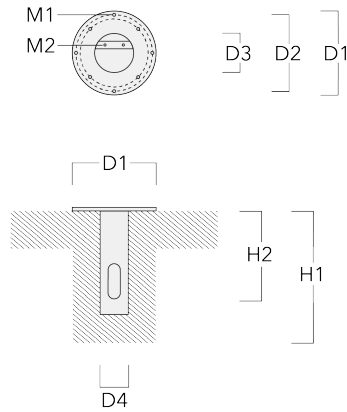

117-0333

CFY259 LED - 1085 mm

we-ef

Montagezubehör

Erdstück

Beschreibung	Artikelnummer	D1	D2	D3	D4	H1	H2	M1	M2	Gewicht (kg)
Erdstück ESV4	300-0464	220	190	102	108	400	350	8	6	4.30

117-0333

CFY259 LED - 1085 mm