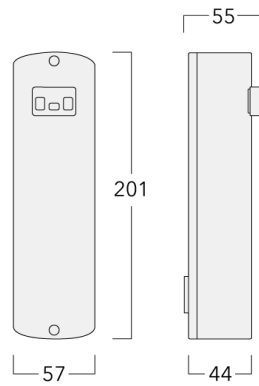

## Eco Step Dim® Motion

Beschreibung	Artikelnummer	Weitere Informationen
Eco Step Dim® Motion - Linked-Primary	430-0030	

Eco Step Dim® Motion - Linked-Secondary	430-0031	
---	----------	--

Beschreibung	Artikelnummer	Weitere Informationen
Eco Step Dim® Motion - Stand-Alone	430-0037	Eco Step Dim® Motion Stand-Alone – Jede Leuchte hat einen Bewegungsmelder, der detektiert und unabhängig von seinem Nachbarn reagiert. Dies ermöglicht größere Abstände zwischen den Leuchten zur maximalen Energieeinsparung.