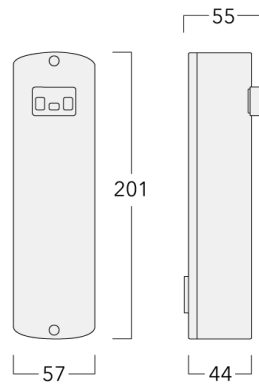

117-0333

CFY259 LED - 1085 mm

we-ef

Beschreibung	Artikelnummer	Weitere Informationen
Eco Step Dim® Motion - Stand-Alone	430-0037	Eco Step Dim® Motion Stand-Alone - Jede Leuchte hat einen Bewegungsmelder, der detektiert und unabhängig von seinem Nachbarn reagiert. Dies ermöglicht größere Abstände zwischen den Leuchten zur maximalen Energieeinsparung.

WE-EF Switzerland AG

Himmelrichstrasse 6, 6003 Luzern - Tel: +41 41 210 49 95

info.switzerland@we-ef.com - <https://we-ef.com/ch_de>

Technische Änderungen und Irrtümer vorbehalten. - Erstellt am 08.06.2025