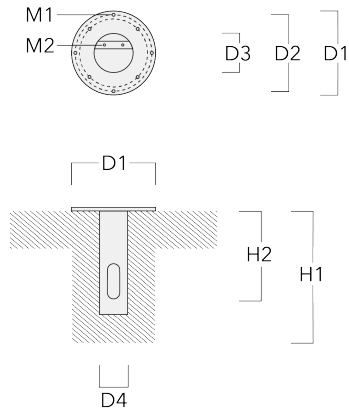

Specifications

Material description

| | |
|----------------------|--|
| Body | Marine-grade, all-aluminium construction |
| Lens | Satinised safety glass |
| Colours | <div style="display: flex; align-items: center;"> <div style="width: 20px; height: 10px; background-color: black; margin-right: 5px;"></div> RAL9004 Signal black </div> <div style="display: flex; align-items: center; margin-top: 5px;"> <div style="width: 20px; height: 10px; background-color: #cccccc; margin-right: 5px;"></div> RAL9006 White aluminium </div> <div style="display: flex; align-items: center; margin-top: 5px;"> <div style="width: 20px; height: 10px; background-color: #808080; margin-right: 5px;"></div> RAL9007 Grey aluminium </div> <div style="display: flex; align-items: center; margin-top: 5px;"> <div style="width: 20px; height: 10px; background-color: #333333; margin-right: 5px;"></div> RAL7016 Anthracite grey </div> <div style="display: flex; align-items: center; margin-top: 5px;"> <div style="width: 20px; height: 10px; background-color: #e0e0e0; margin-right: 5px;"></div> RAL9016 Traffic white </div> |
| Gasket | Silicone CCG® Controlled Compression Gasket |
| Fasteners | PCS Polymer Coated Stainless Steel Hardware |
| Ingress protection | IP66 |
| Impact resistance | IK10 |
| Corrosion resistance | 5CE |

Subject to technical changes and errors. - Generated on 19/01/2025

117-0217

CFY259 LED - 1085 mm

we-ef

Mounting Accessories

Planted root

| Description | Part ID | D1 | D2 | D3 | D4 | H1 | H2 | M1 | M2 | Weight (kg) |
|-------------------|----------|-----|-----|-----|-----|-----|-----|----|----|-------------|
| Planted root ESV4 | 300-0464 | 220 | 190 | 102 | 108 | 400 | 350 | 8 | 6 | 4.30 |