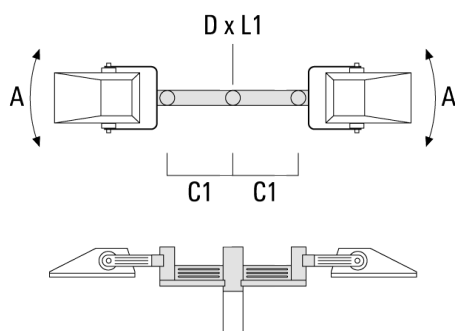

**FLA740 LED**

Description	Référence	A	C1	D x L1	Poids (kg)	D x S
TA3-L traverse longue orientable (Ø 89 x 200)	147-0557	±9°	690	89 x 200	20.80	89 x 200

TA1 traverse simple (Ø 76 x 200)	147-0023		130	76 x 200	1.90	76 x 200
----------------------------------	----------	--	-----	----------	------	----------

Description	Référence	A	C1	D x L1	Poids (kg)	D x S
TA2 traverse double (Ø 76 x 200)	147-0024		130	76 x 200	1.90	76 x 200

TA2-L traverse longue orientable (Ø 76 x 200)	147-0105	$\pm 90^\circ$	420	76 x 200	16.10	76 x 200
---	----------	----------------	-----	----------	-------	----------