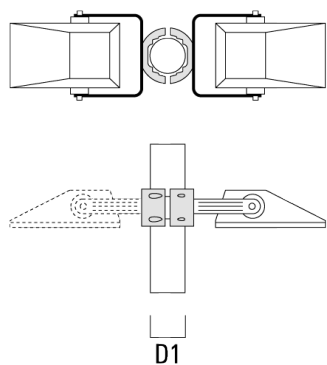

D1

147-0709

FLA740 LED

**we-ef**

Description	Référence	D1	Poids (kg)	D
TS2-2/M12 colier double pour tube (Ø 114-133)	147-0546	114-133	1.60	114-133

TS1-2/M12 colier simple pour tube (Ø 102-114)	147-0526	102-114	1.50	102-114
--	----------	---------	------	---------