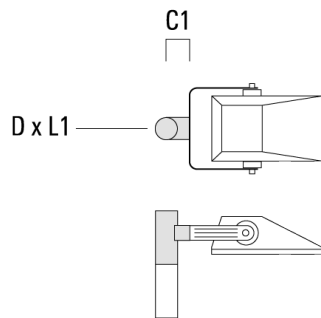

**FLA740 LED**

Description	Référence	A	C1	D x L1	Poids (kg)	D x S
TA3-L traverse longue orientable (Ø 89 x 200)	147-0557	±9°	690	89 x 200	20.80	89 x 200

TA1 traverse simple (Ø 76 x 200)	147-0023		130	76 x 200	1.90	76 x 200
----------------------------------	----------	--	-----	----------	------	----------