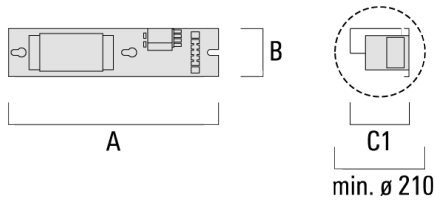

147-0709

FLA740 LED

we-ef

Accessoires Électriques

Platine

Description	Référence	A	B	C1	Poids (kg)
PT110 avec 2 fusibles E14 pour IM 2000W, ~400V/9,60-11,30A	400-0180[komp]500	145	160	160	13.60

Corps en fonte d'aluminium

Description	Référence	A	B	C1	M1
DK6A pour IM 2000W, ~400V/9,60-11,30 A	400-0271[komp]475	290	220	220	20