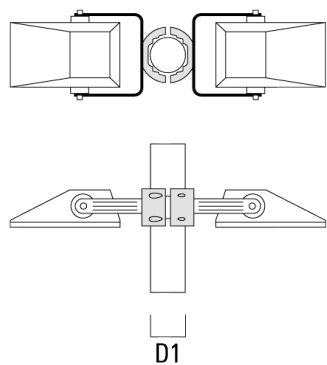

## Collier pour mâts TS

Description	Référence	D1	Poids (kg)	D
TS1-2/M12 collier simple pour tube (Ø 76-89)	147-0543	76-89	1.40	76-89

D1

TS2-2/M12 collier double pour tube (Ø 76-89)	147-0545	76-89	1.40	76-89
---	----------	-------	------	-------

D1

147-0709

FLA740 LED

**we-ef**

Description	Référence	D1	Poids (kg)	D
TS2-2/M12 colier double pour tube (Ø 114-133)	147-0546	114-133	1.60	114-133

TS1-2/M12 colier simple pour tube (Ø 102-114)	147-0526	102-114	1.50	102-114
--	----------	---------	------	---------