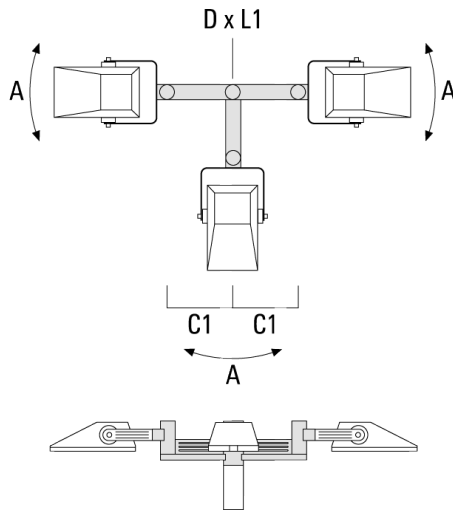

**FLA740 LED**

Description	Référence	A	C1	D x L1	Poids (kg)	D x S
TA3-L traverse longue orientable (Ø 89 x 200)	147-0557	±9°	690	89 x 200	20.80	89 x 200

TA1 traverse simple (Ø 76 x 200)	147-0023		130	76 x 200	1.90	76 x 200
----------------------------------	----------	--	-----	----------	------	----------

Description	Référence	A	C1	D x L1	Poids (kg)	D x S
TA2 traverse double (Ø 76 x 200)	147-0024		130	76 x 200	1.90	76 x 200

TA2-L traverse longue orientable (Ø 76 x 200)	147-0105	$\pm 90^\circ$	420	76 x 200	16.10	76 x 200
---	----------	----------------	-----	----------	-------	----------