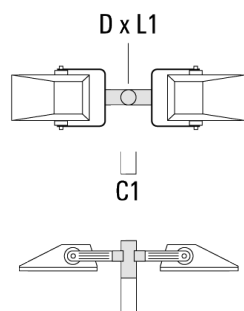

**FLA740 LED**

Description	Référence	A	C1	D x L1	Poids (kg)	D x S
TA3-L traverse longue orientable (Ø 89 x 200)	147-0557	±9°	690	89 x 200	20.80	89 x 200

TA1 traverse simple (Ø 76 x 200)	147-0023		130	76 x 200	1.90	76 x 200
----------------------------------	----------	--	-----	----------	------	----------

Description	Référence	A	C1	D x L1	Poids (kg)	D x S
TA2 traverse double (Ø 76 x 200)	147-0024		130	76 x 200	1.90	76 x 200

TA2-L traverse longue orientable (Ø 76 x 200)	147-0105	$\pm 90^\circ$	420	76 x 200	16.10	76 x 200
---	----------	----------------	-----	----------	-------	----------