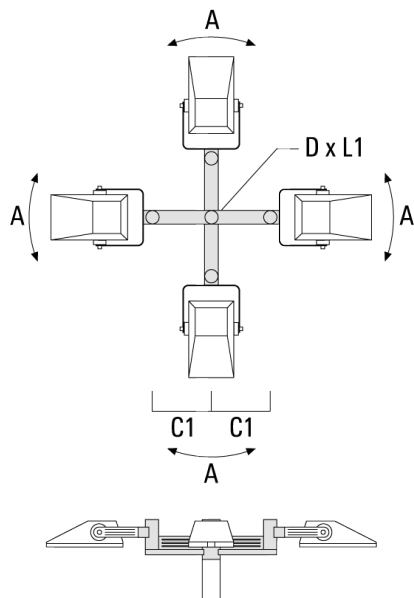

147-0709

FLA740 LED

we-ef

Description	Référence	A	C1	D x L1	Poids (kg)	D x S
TA4-L traverse longue orientable (Ø 89 x 200)	147-0465	±9°	690	89 x 200	22.60	89x200

WE-EF Switzerland AG

Himmelrichstrasse 6, 6003 Luzern - Téléphone: +41 22 752 49 94

info.switzerland@we-ef.com - <https://we-ef.com/ch_fr>

Sous réserve de modifications techniques et d'erreurs. - Généré le 23/10/2024