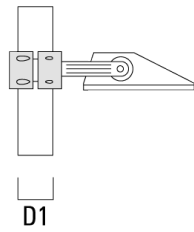

147-0709

FLA740 LED

**we-ef**

Description	Référence	D1	Poids (kg)	D
TS1-2/M12 collier simple pour tube (Ø 114-133)	147-0544	114-133	1.70	114-133

TS2-2/M12 collier double pour tube (Ø 102-114)	147-0527	102-114	1.50	102-114
---	----------	---------	------	---------