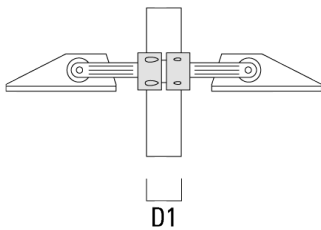

147-0709

FLA740 LED

**we-ef**

Description	Référence	D1	Poids (kg)	D
TS1-2/M12 collier simple pour tube (Ø 114-133)	147-0544	114-133	1.70	114-133

TS2-2/M12 collier double pour tube (Ø 102-114)	147-0527	102-114	1.50	102-114
---	----------	---------	------	---------