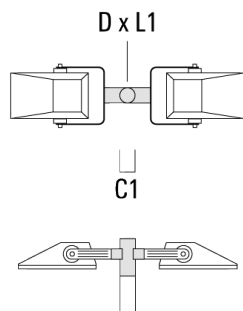

147-0710

FLA740 LED

**we-ef**

Description	Référence	A	C1	D x L1	Poids (kg)	D x S
TA3-L traverse longue orientable (Ø 89 x 200)	147-0557	±9°	690	89 x 200	20.80	89 x 200

TA1 traverse simple (Ø 76 x 200)	147-0023		130	76 x 200	1.90	76 x 200
----------------------------------	----------	--	-----	----------	------	----------

Description	Référence	A	C1	D x L1	Poids (kg)	D x S
TA2 traverse double (Ø 76 x 200)	147-0024		130	76 x 200	1.90	76 x 200

TA2-L traverse longue orientable (Ø 76 x 200)	147-0105	$\pm 90^\circ$	420	76 x 200	16.10	76 x 200
---	----------	----------------	-----	----------	-------	----------