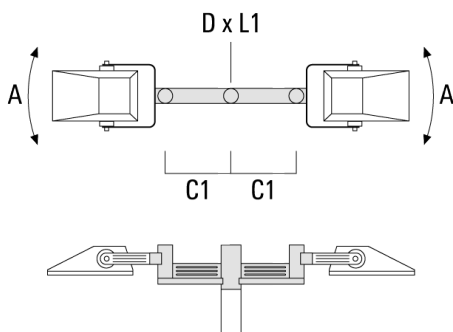

147-0710

FLA740 LED

**we-ef**

Description	Référence	A	C1	D x L1	Poids (kg)	D x S
TA3-L traverse longue orientable (Ø 89 x 200)	147-0557	±9°	690	89 x 200	20.80	89 x 200

TA1 traverse simple (Ø 76 x 200)	147-0023		130	76 x 200	1.90	76 x 200
----------------------------------	----------	--	-----	----------	------	----------

Description	Référence	A	C1	D x L1	Poids (kg)	D x S
TA2 traverse double (Ø 76 x 200)	147-0024		130	76 x 200	1.90	76 x 200

TA2-L traverse longue orientable (Ø 76 x 200)	147-0105	$\pm 90^\circ$	420	76 x 200	16.10	76 x 200
---	----------	----------------	-----	----------	-------	----------