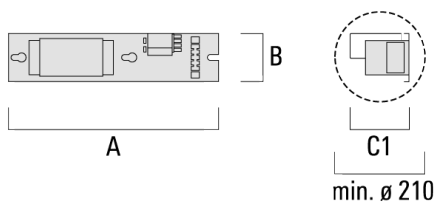

Accessoires Électriques

Platine

Description	Référence	A	B	C1	Poids (kg)
PT110 avec 2 fusibles E14 pour IM 2000W, ~400V/9,60-11,30A	400-0180[komp]500	145	160	160	13.60