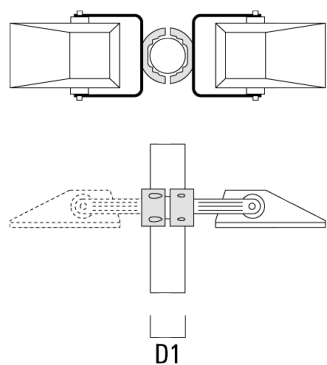

D1

147-0710

FLA740 LED

**we-ef**

Description	Référence	D1	Poids (kg)	D
TS2-2/M12 colier double pour tube (Ø 114-133)	147-0546	114-133	1.60	114-133

TS1-2/M12 colier simple pour tube (Ø 102-114)	147-0526	102-114	1.50	102-114
--	----------	---------	------	---------