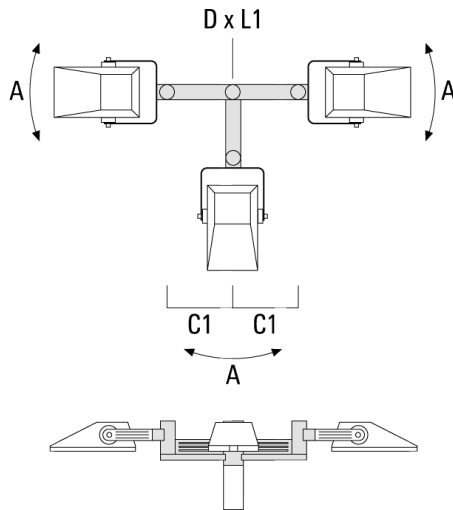

147-0710

FLA740 LED

**we-ef**

Description	Référence	A	C1	D x L1	Poids (kg)	D x S
TA3-L traverse longue orientable (Ø 89 x 200)	147-0557	±9°	690	89 x 200	20.80	89 x 200

TA1 traverse simple (Ø 76 x 200)	147-0023		130	76 x 200	1.90	76 x 200
----------------------------------	----------	--	-----	----------	------	----------