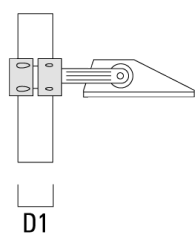

147-0710

FLA740 LED

**we-ef**

Description	Référence	D1	Poids (kg)	D
TS1-2/M12 collier simple pour tube (Ø 114-133)	147-0544	114-133	1.70	114-133

TS2-2/M12 collier double pour tube (Ø 102-114)	147-0527	102-114	1.50	102-114
---	----------	---------	------	---------