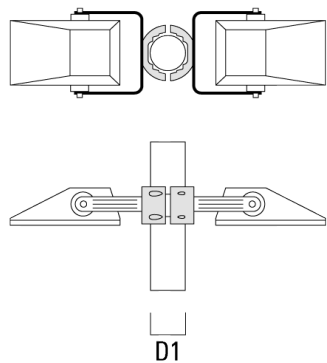

## Collier pour mâts TS

Description	Référence	D1	Poids (kg)	D
TS1-2/M12 collier simple pour tube (Ø 76-89)	147-0543	76-89	1.40	76-89

D1

TS2-2/M12 collier double pour tube (Ø 76-89)	147-0545	76-89	1.40	76-89
---	----------	-------	------	-------

D1

147-0710

FLA740 LED

**we-ef**

Description	Référence	D1	Poids (kg)	D
TS2-2/M12 colier double pour tube (Ø 114-133)	147-0546	114-133	1.60	114-133

TS1-2/M12 colier simple pour tube (Ø 102-114)	147-0526	102-114	1.50	102-114
--	----------	---------	------	---------