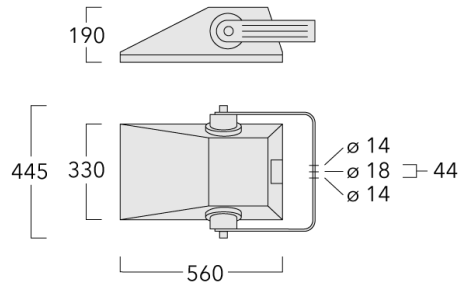

Spécifications

Description du matériel

Corps	Corps en fonte d'aluminium
Lentille	Verre de sécurité
Couleurs	 RAL9004 Noir de sécurité RAL9007 Aluminium gris RAL7016 Gris anthracite RAL9016 Blanc signalisation
Joint	Joint silicone
Visserie	PCS Inox avec recouvrement polymère
IP	IP66
IK	IK08
Protection contre la corrosion	5CE
Surface exposée au vent	0.09 m²

Description électrique

Alimentation électrique	220-240V / 50-60 Hz
Driver	Driver électronique. DALI

WE-EF Switzerland AG

Himmelrichstrasse 6, 6003 Luzern - Téléphone: +41 22 752 49 94

info.switzerland@we-ef.com - <https://we-ef.com/ch_fr>

Sous réserve de modifications techniques et d'erreurs. - Généré le 23/10/2024