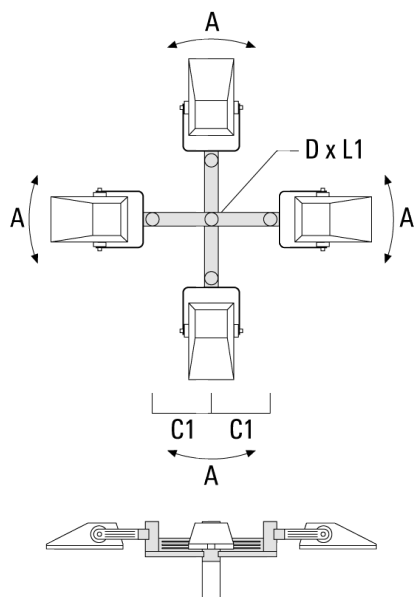

147-0710

FLA740 LED

we-ef

Description	Référence	A	C1	D x L1	Poids (kg)	D x S
TA4-L traverse longue orientable (Ø 89 x 200)	147-0465	±9°	690	89 x 200	22.60	89x200

WE-EF Switzerland AG

Himmelrichstrasse 6, 6003 Luzern - Téléphone: +41 22 752 49 94

info.switzerland@we-ef.com - <https://we-ef.com/ch_fr>

Sous réserve de modifications techniques et d'erreurs. - Généré le 23/10/2024