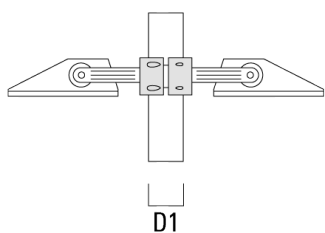

147-0710

FLA740 LED

**we-ef**

Description	Référence	D1	Poids (kg)	D
TS1-2/M12 collier simple pour tube (Ø 114-133)	147-0544	114-133	1.70	114-133

TS2-2/M12 collier double pour tube (Ø 102-114)	147-0527	102-114	1.50	102-114
---	----------	---------	------	---------