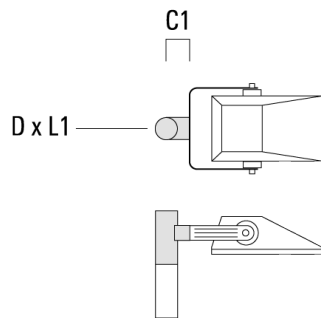

147-0710

FLA740 LED

**we-ef**

Description	Référence	A	C1	D x L1	Poids (kg)	D x S
TA3-L traverse longue orientable (Ø 89 x 200)	147-0557	±9°	690	89 x 200	20.80	89 x 200

TA1 traverse simple (Ø 76 x 200)	147-0023		130	76 x 200	1.90	76 x 200
----------------------------------	----------	--	-----	----------	------	----------