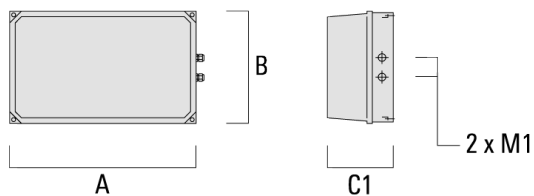

Corps en fonte d'aluminium

Description	Référence	A	B	C1	M1
DK6A pour IM 2000W, ~400V/9,60-11,30 A	400-0271[komp]475	290	220	220	20