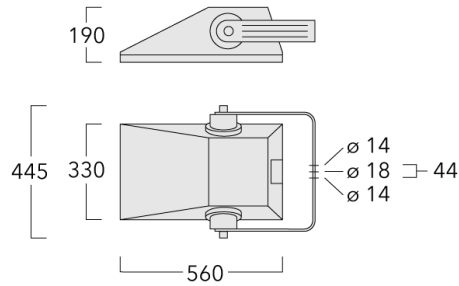

147-0711

FLA740 LED

we-ef

Spécifications

Description du matériel

Corps	Corps en fonte d'aluminium
Lentille	Verre de sécurité
Couleurs	RAL9004 Noir de sécurité RAL9007 Aluminium gris RAL7016 Gris anthracite RAL9016 Blanc signalisation
Joint	Joint silicone
Visserie	PCS Inox avec revêtement polymère
IP	IP66
IK	IK08
Protection contre la corrosion	5CE
Surface exposée au vent	0.09 m²

Description électrique

Alimentation électrique	220-240V / 50-60 Hz
Driver	Driver électronique. DALI

WE-EF Switzerland AG

Himmelrichstrasse 6, 6003 Luzern - Téléphone: +41 22 752 49 94

info.switzerland@we-ef.com - <https://we-ef.com/ch_fr>

Sous réserve de modifications techniques et d'erreurs. - Généré le 23/11/2024