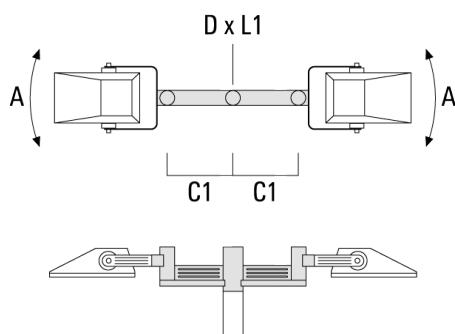

D1

Traverse pour mâts

Description	Référence	A	C1	D x L1	Poids (kg)	D x S
TA3-L traverse longue orientable (Ø 89 x 200)	147-0557	±9°	690	89 x 200	20.80	89 x 200

TA1 traverse simple (Ø 76 x 200)	147-0023		130	76 x 200	1.90	76 x 200
----------------------------------	----------	--	-----	----------	------	----------

Description	Référence	A	C1	D x L1	Poids (kg)	D x S
TA2 traverse double (Ø 76 x 200)	147-0024		130	76 x 200	1.90	76 x 200

TA2-L traverse longue orientable (Ø 76 x 200)	147-0105	$\pm 90^\circ$	420	76 x 200	16.10	76 x 200
---	----------	----------------	-----	----------	-------	----------