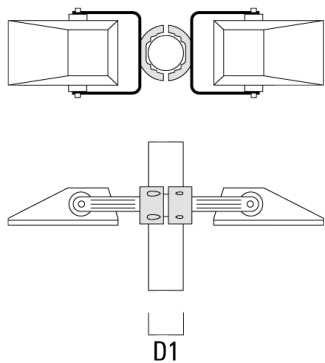

Collier pour mâts TS

Description	Référence	D1	Poids (kg)	D
TS1-2/M12 collier simple pour tube (Ø 76-89)	147-0543	76-89	1.40	76-89

D1

TS2-2/M12 collier double pour tube (Ø 76-89)	147-0545	76-89	1.40	76-89
---	----------	-------	------	-------

D1

147-0711

FLA740 LED

we-ef

Description	Référence	D1	Poids (kg)	D
TS2-2/M12 colier double pour tube (Ø 114-133)	147-0546	114-133	1.60	114-133

TS1-2/M12 colier simple pour tube (Ø 102-114)	147-0526	102-114	1.50	102-114
--	----------	---------	------	---------

Description	Référence	A	C1	D x L1	Poids (kg)	D x S
TA2 traverse double (Ø 76 x 200)	147-0024		130	76 x 200	1.90	76 x 200

TA2-L traverse longue orientable (Ø 76 x 200)	147-0105	$\pm 90^\circ$	420	76 x 200	16.10	76 x 200
---	----------	----------------	-----	----------	-------	----------