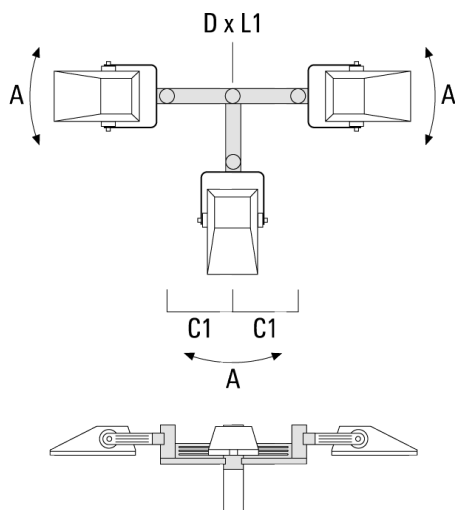

Description	Référence	D1	Poids (kg)	D
TS1-2/M12 collier simple pour tube (Ø 114-133)	147-0544	114-133	1.70	114-133

D1

TS2-2/M12 collier double pour tube (Ø 102-114)	147-0527	102-114	1.50	102-114
---	----------	---------	------	---------

D1

Traverse pour mâts

Description	Référence	A	C1	D x L1	Poids (kg)	D x S
TA3-L traverse longue orientable (Ø 89 x 200)	147-0557	±9°	690	89 x 200	20.80	89 x 200

TA1 traverse simple (Ø 76 x 200)	147-0023		130	76 x 200	1.90	76 x 200
----------------------------------	----------	--	-----	----------	------	----------

Description	Référence	A	C1	D x L1	Poids (kg)	D x S
TA2 traverse double (Ø 76 x 200)	147-0024		130	76 x 200	1.90	76 x 200

TA2-L traverse longue orientable (Ø 76 x 200)	147-0105	$\pm 90^\circ$	420	76 x 200	16.10	76 x 200
---	----------	----------------	-----	----------	-------	----------