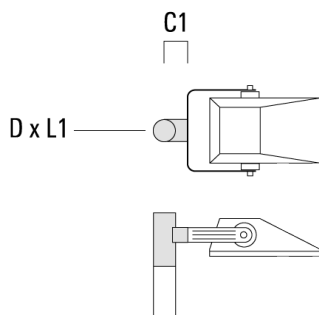

Description	Référence	D1	Poids (kg)	D
TS1-2/M12 collier simple pour tube (Ø 114-133)	147-0544	114-133	1.70	114-133

D1

TS2-2/M12 collier double pour tube (Ø 102-114)	147-0527	102-114	1.50	102-114
---	----------	---------	------	---------

D1

Traverse pour mâts

Description	Référence	A	C1	D x L1	Poids (kg)	D x S
TA3-L traverse longue orientable (Ø 89 x 200)	147-0557	±9°	690	89 x 200	20.80	89 x 200

TA1 traverse simple (Ø 76 x 200)	147-0023		130	76 x 200	1.90	76 x 200
----------------------------------	----------	--	-----	----------	------	----------

Description	Référence	A	C1	D x L1	Poids (kg)	D x S
TA2 traverse double (Ø 76 x 200)	147-0024		130	76 x 200	1.90	76 x 200

TA2-L traverse longue orientable (Ø 76 x 200)	147-0105	$\pm 90^\circ$	420	76 x 200	16.10	76 x 200
---	----------	----------------	-----	----------	-------	----------