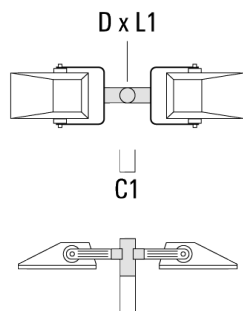

D1

Traverse pour mâts

Description	Référence	A	C1	D x L1	Poids (kg)	D x S
TA3-L traverse longue orientable (Ø 89 x 200)	147-0557	±9°	690	89 x 200	20.80	89 x 200

TA1 traverse simple (Ø 76 x 200)	147-0023		130	76 x 200	1.90	76 x 200
----------------------------------	----------	--	-----	----------	------	----------

Description	Référence	A	C1	D x L1	Poids (kg)	D x S
TA2 traverse double (Ø 76 x 200)	147-0024		130	76 x 200	1.90	76 x 200

TA2-L traverse longue orientable (Ø 76 x 200)	147-0105	$\pm 90^\circ$	420	76 x 200	16.10	76 x 200
---	----------	----------------	-----	----------	-------	----------