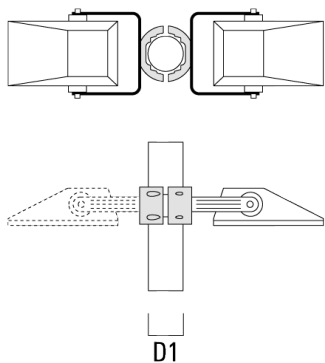

D1

147-0711

FLA740 LED

we-ef

Description	Référence	D1	Poids (kg)	D
TS2-2/M12 colier double pour tube (Ø 114-133)	147-0546	114-133	1.60	114-133

TS1-2/M12 colier simple pour tube (Ø 102-114)	147-0526	102-114	1.50	102-114
--	----------	---------	------	---------

Description	Référence	D1	Poids (kg)	D
TS1-2/M12 collier simple pour tube (Ø 114-133)	147-0544	114-133	1.70	114-133

D1

TS2-2/M12 collier double pour tube (Ø 102-114)	147-0527	102-114	1.50	102-114
---	----------	---------	------	---------

D1

Traverse pour mâts

Description	Référence	A	C1	D x L1	Poids (kg)	D x S
TA3-L traverse longue orientable (Ø 89 x 200)	147-0557	±9°	690	89 x 200	20.80	89 x 200

TA1 traverse simple (Ø 76 x 200)	147-0023		130	76 x 200	1.90	76 x 200
----------------------------------	----------	--	-----	----------	------	----------

Description	Référence	A	C1	D x L1	Poids (kg)	D x S
TA2 traverse double (Ø 76 x 200)	147-0024		130	76 x 200	1.90	76 x 200

TA2-L traverse longue orientable (Ø 76 x 200)	147-0105	$\pm 90^\circ$	420	76 x 200	16.10	76 x 200
---	----------	----------------	-----	----------	-------	----------