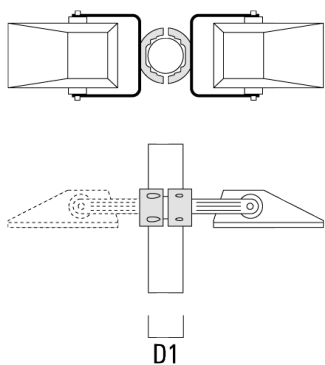

D1

147-0712

FLA740 LED

we-ef

Description	Référence	D1	Poids (kg)	D
TS2-2/M12 colier double pour tube (Ø 114-133)	147-0546	114-133	1.60	114-133

TS1-2/M12 colier simple pour tube (Ø 102-114)	147-0526	102-114	1.50	102-114
--	----------	---------	------	---------