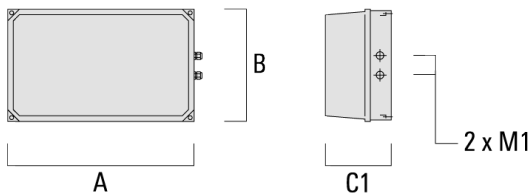

WE-EF Switzerland AG

Himmelrichstrasse 6, 6003 Luzern - Téléphone: +41 22 752 49 94

info.switzerland@we-ef.com - <https://we-ef.com/ch_fr>

Sous réserve de modifications techniques et d'erreurs. - Généré le 23/10/2024