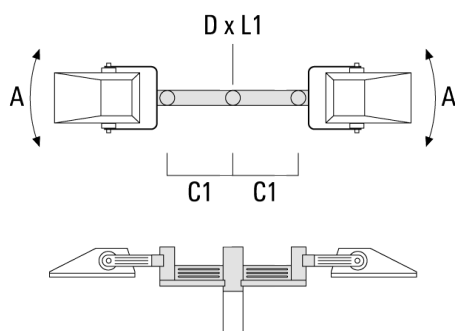

Description	Référence	A	C1	D x L1	Poids (kg)	D x S
TA3-L traverse longue orientable (Ø 89 x 200)	147-0557	±9°	690	89 x 200	20.80	89 x 200

TA1 traverse simple (Ø 76 x 200)	147-0023		130	76 x 200	1.90	76 x 200
----------------------------------	----------	--	-----	----------	------	----------

Description	Référence	A	C1	D x L1	Poids (kg)	D x S
TA2 traverse double (Ø 76 x 200)	147-0024		130	76 x 200	1.90	76 x 200

TA2-L traverse longue orientable (Ø 76 x 200)	147-0105	$\pm 90^\circ$	420	76 x 200	16.10	76 x 200
---	----------	----------------	-----	----------	-------	----------