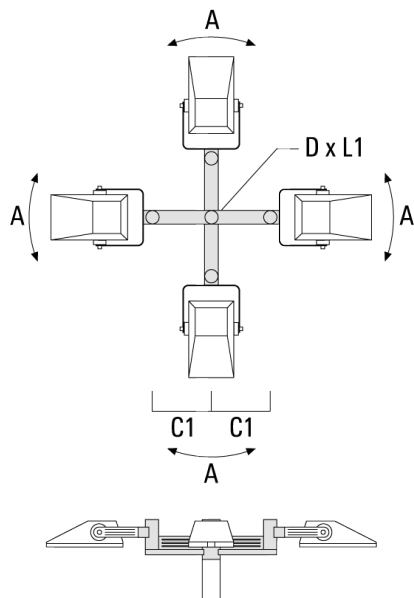

147-0712

FLA740 LED

we-ef

Description	Référence	A	C1	D x L1	Poids (kg)	D x S
TA4-L traverse longue orientable (Ø 89 x 200)	147-0465	±9°	690	89 x 200	22.60	89x200

WE-EF Switzerland AG

Himmelrichstrasse 6, 6003 Luzern - Téléphone: +41 22 752 49 94

info.switzerland@we-ef.com - <https://we-ef.com/ch_fr>

Sous réserve de modifications techniques et d'erreurs. - Généré le 23/10/2024