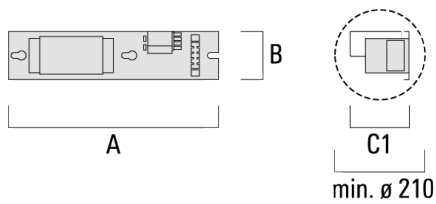

info.switzerland@we-ef.com - https://we-ef.com/ch_fr

Sous réserve de modifications techniques et d'erreurs. - Généré le 23/10/2024

147-0712

FLA740 LED

we-ef

Accessoires Électriques

Platine

Description	Référence	A	B	C1	Poids (kg)
PT110 avec 2 fusibles E14 pour IM 2000W, ~400V/9,60-11,30A	400-0180[komp]500	145	145	160	13.60