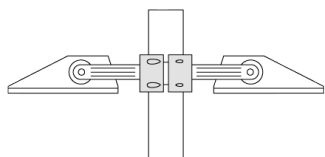

Description	Référence	D1	Poids (kg)	D
TS1-2/M12 collier simple pour tube (Ø 114-133)	147-0544	114-133	1.70	114-133

D1

TS2-2/M12 collier double pour tube (Ø 102-114)	147-0527	102-114	1.50	102-114
---	----------	---------	------	---------