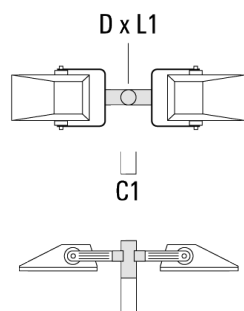

Description	Référence	A	C1	D x L1	Poids (kg)	D x S
TA3-L traverse longue orientable (Ø 89 x 200)	147-0557	±9°	690	89 x 200	20.80	89 x 200

TA1 traverse simple (Ø 76 x 200)	147-0023		130	76 x 200	1.90	76 x 200
----------------------------------	----------	--	-----	----------	------	----------

Description	Référence	A	C1	D x L1	Poids (kg)	D x S
TA2 traverse double (Ø 76 x 200)	147-0024		130	76 x 200	1.90	76 x 200

TA2-L traverse longue orientable (Ø 76 x 200)	147-0105	$\pm 90^\circ$	420	76 x 200	16.10	76 x 200
---	----------	----------------	-----	----------	-------	----------