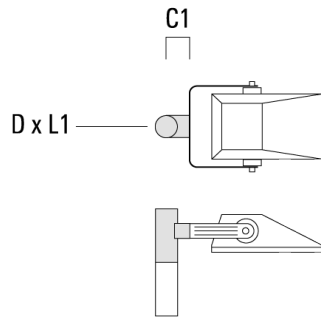

Description	Référence	A	C1	D x L1	Poids (kg)	D x S
TA3-L traverse longue orientable (Ø 89 x 200)	147-0557	±9°	690	89 x 200	20.80	89 x 200

TA1 traverse simple (Ø 76 x 200)	147-0023		130	76 x 200	1.90	76 x 200
----------------------------------	----------	--	-----	----------	------	----------

Description	Référence	A	C1	D x L1	Poids (kg)	D x S
TA2 traverse double (Ø 76 x 200)	147-0024		130	76 x 200	1.90	76 x 200

TA2-L traverse longue orientable (Ø 76 x 200)	147-0105	$\pm 90^\circ$	420	76 x 200	16.10	76 x 200
---	----------	----------------	-----	----------	-------	----------