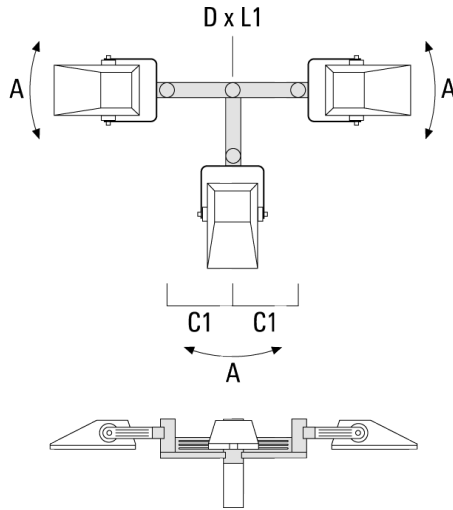

Description	Référence	A	C1	D x L1	Poids (kg)	D x S
TA3-L traverse longue orientable (Ø 89 x 200)	147-0557	±9°	690	89 x 200	20.80	89 x 200

TA1 traverse simple (Ø 76 x 200)	147-0023		130	76 x 200	1.90	76 x 200
----------------------------------	----------	--	-----	----------	------	----------

Description	Référence	A	C1	D x L1	Poids (kg)	D x S
TA2 traverse double (Ø 76 x 200)	147-0024		130	76 x 200	1.90	76 x 200

TA2-L traverse longue orientable (Ø 76 x 200)	147-0105	$\pm 90^\circ$	420	76 x 200	16.10	76 x 200
---	----------	----------------	-----	----------	-------	----------