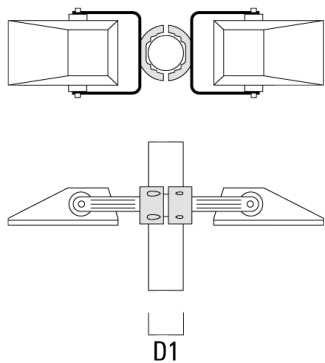

Collier pour mâts TS

Description	Référence	D1	Poids (kg)	D
TS1-2/M12 collier simple pour tube (Ø 76-89)	147-0543	76-89	1.40	76-89

D1

TS2-2/M12 collier double pour tube (Ø 76-89)	147-0545	76-89	1.40	76-89
---	----------	-------	------	-------

D1

147-0712

FLA740 LED

we-ef

Description	Référence	D1	Poids (kg)	D
TS2-2/M12 colier double pour tube (Ø 114-133)	147-0546	114-133	1.60	114-133

TS1-2/M12 colier simple pour tube (Ø 102-114)	147-0526	102-114	1.50	102-114
--	----------	---------	------	---------