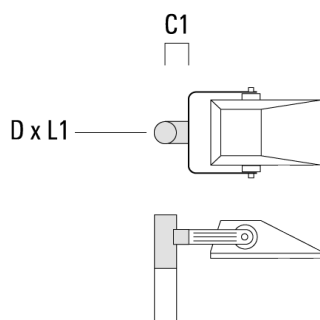

### Pole clamp

| Description                            | Part ID  | D1    | Weight (kg) | D     |
|--|----------|-------|-------------|-------|
| Pole clamp TS1-2/M12, single (Ø 76-89) | 147-0543 | 76-89 | 1.40        | 76-89 |

D1

|  |          |       |      |       |
|--|----------|-------|------|-------|
| Pole clamp TS2-2/M12, double (Ø 76-89) | 147-0545 | 76-89 | 1.40 | 76-89 |
|--|----------|-------|------|-------|

D1

147-0723

FLA740 LED

**we-ef**

| Description                              | Part ID  | D1        | Weight (kg) | D |
|--|----------|-----------|-------------|---|
| Pole clamp TS1-2/M12, single (Ø 114-140) | 147-0643 | 114 x 140 | 1.70        |   |

### Floodlight mounting bracket TA

| Description                               | Part ID  | C1  | D x L1   | Weight (kg) | D x S    |
|---|----------|-----|----------|-------------|----------|
| Mounting fitter TA1, single* (Ø 76 x 200) | 147-0023 | 130 | 76 x 200 | 1.90        | 76 x 200 |