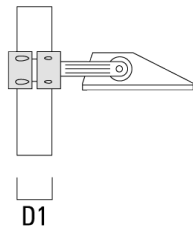

### Pole clamp

| Description                            | Part ID  | D1    | Weight (kg) | D     |
|--|----------|-------|-------------|-------|
| Pole clamp TS1-2/M12, single (Ø 76-89) | 147-0543 | 76-89 | 1.40        | 76-89 |

D1

|  |          |       |      |       |
|--|----------|-------|------|-------|
| Pole clamp TS2-2/M12, double (Ø 76-89) | 147-0545 | 76-89 | 1.40 | 76-89 |
|--|----------|-------|------|-------|

D1

147-0723

FLA740 LED

**we-ef**

| Description                              | Part ID  | D1        | Weight (kg) | D |
|--|----------|-----------|-------------|---|
| Pole clamp TS1-2/M12, single (Ø 114-140) | 147-0643 | 114 x 140 | 1.70        |   |