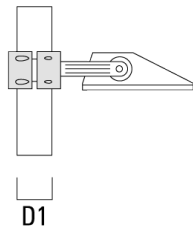

Subject to technical changes and errors. - Generated on 23/11/2024

Specifications

Material description

Body	Marine-grade, die-cast aluminium alloy
Lens	Safety glass lens, hinged
Colours	<div style="display: flex; align-items: center;"> <div style="width: 20px; height: 20px; background-color: black; margin-right: 5px;"></div> <div>RAL9004 Signal black</div> </div> <div style="display: flex; align-items: center; margin-top: 5px;"> <div style="width: 20px; height: 20px; background-color: #cccccc; margin-right: 5px;"></div> <div>RAL9006 White aluminium</div> </div> <div style="display: flex; align-items: center; margin-top: 5px;"> <div style="width: 20px; height: 20px; background-color: #808080; margin-right: 5px;"></div> <div>RAL9007 Grey aluminium</div> </div> <div style="display: flex; align-items: center; margin-top: 5px;"> <div style="width: 20px; height: 20px; background-color: #333333; margin-right: 5px;"></div> <div>RAL7016 Anthracite grey</div> </div> <div style="display: flex; align-items: center; margin-top: 5px;"> <div style="width: 20px; height: 20px; background-color: #e0e0e0; margin-right: 5px;"></div> <div>RAL9016 Traffic white</div> </div>
Gasket	Silicone rubber gasket
Fasteners	PCS Polymer Coated Stainless Steel Hardware
Ingress protection	IP66
Impact resistance	IK08
Corrosion resistance	5CE
Windage	0.09 m ²

Energy efficiency class C-D (Light source)

Mounting Accessories

Pole clamp TS

Description	Part ID	D1	Weight (kg)	D
TS1-2/M12 Pole clamp, single (Ø 76-89)	147-0543	76-89	1.40	76-89

TS2-2/M12 Pole clamp, double (Ø 76-89)	147-0545	76-89	1.40	76-89
--	----------	-------	------	-------

FLA740 LED

Description	Part ID	D1	Weight (kg)	D
TS2-2/M12 Pole clamp, double (Ø 114-133)	147-0546	114-133	1.60	114-133

TS1-2/M12 Pole clamp, single (Ø 102-114)	147-0526	102-114	1.50	102-114
--	----------	---------	------	---------