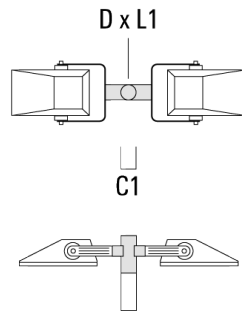

FLA740 LED

Description	Part ID	D1	Weight (kg)	D
TS2-2/M12 Pole clamp, double (Ø 114-133)	147-0546	114-133	1.60	114-133

TS1-2/M12 Pole clamp, single (Ø 102-114)	147-0526	102-114	1.50	102-114
--	----------	---------	------	---------

FLA740 LED

Description	Part ID	D1	Weight (kg)	D
TS1-2/M12 Pole clamp, single (Ø 114-133)	147-0544	114-133	1.70	114-133

TS2-2/M12 Pole clamp, double (Ø 102-114)	147-0527	102-114	1.50	102-114
--	----------	---------	------	---------

Floodlight mounting bracket TA

Description	Part ID	A	C1	D x L1	Weight (kg)	D x S
TA3-L Mounting bracket, triple (Ø 89 x 200)	147-0557	±9°	690	89 x 200	20.80	89 x 200

TA1 Mounting bracket, single* (Ø 76 x 200)	147-0023		130	76 x 200	1.90	76 x 200
--	----------	--	-----	----------	------	----------

FLA740 LED

Description	Part ID	A	C1	D x L1	Weight (kg)	D x S
TA2 Mounting bracket, double* (Ø 76 x 200)	147-0024		130	76 x 200	1.90	76 x 200

TA2-L Mounting bracket, double (Ø 76 x 200)	147-0105	±90°	420	76 x 200	16.10	76 x 200
---	----------	------	-----	----------	-------	----------