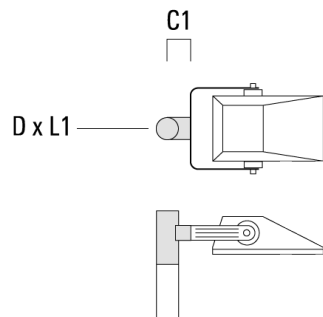

FLA740 LED

Description	Part ID	D1	Weight (kg)	D
TS2-2/M12 Pole clamp, double (Ø 114-133)	147-0546	114-133	1.60	114-133

TS1-2/M12 Pole clamp, single (Ø 102-114)	147-0526	102-114	1.50	102-114
--	----------	---------	------	---------

FLA740 LED

Description	Part ID	D1	Weight (kg)	D
TS1-2/M12 Pole clamp, single (Ø 114-133)	147-0544	114-133	1.70	114-133

TS2-2/M12 Pole clamp, double (Ø 102-114)	147-0527	102-114	1.50	102-114
--	----------	---------	------	---------

Floodlight mounting bracket TA

Description	Part ID	A	C1	D x L1	Weight (kg)	D x S
TA3-L Mounting bracket, triple (Ø 89 x 200)	147-0557	±9°	690	89 x 200	20.80	89 x 200

TA1 Mounting bracket, single* (Ø 76 x 200)	147-0023		130	76 x 200	1.90	76 x 200
--	----------	--	-----	----------	------	----------

FLA740 LED

Description	Part ID	A	C1	D x L1	Weight (kg)	D x S
TA2 Mounting bracket, double* (Ø 76 x 200)	147-0024		130	76 x 200	1.90	76 x 200

TA2-L Mounting bracket, double (Ø 76 x 200)	147-0105	±90°	420	76 x 200	16.10	76 x 200
---	----------	------	-----	----------	-------	----------