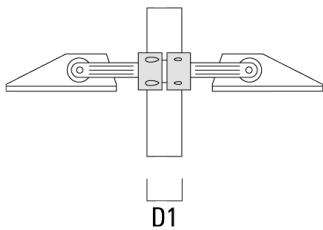

Energy efficiency class C-D (Light source)

Mounting Accessories

Pole clamp TS

Description	Part ID	D1	Weight (kg)	D
TS1-2/M12 Pole clamp, single (Ø 76-89)	147-0543	76-89	1.40	76-89

TS2-2/M12 Pole clamp, double (Ø 76-89)	147-0545	76-89	1.40	76-89
--	----------	-------	------	-------

FLA740 LED

Description	Part ID	D1	Weight (kg)	D
TS2-2/M12 Pole clamp, double (Ø 114-133)	147-0546	114-133	1.60	114-133

TS1-2/M12 Pole clamp, single (Ø 102-114)	147-0526	102-114	1.50	102-114
--	----------	---------	------	---------

FLA740 LED

Description	Part ID	D1	Weight (kg)	D
TS1-2/M12 Pole clamp, single (Ø 114-133)	147-0544	114-133	1.70	114-133

TS2-2/M12 Pole clamp, double (Ø 102-114)	147-0527	102-114	1.50	102-114
--	----------	---------	------	---------

Floodlight mounting bracket TA

Description	Part ID	A	C1	D x L1	Weight (kg)	D x S
TA3-L Mounting bracket, triple (Ø 89 x 200)	147-0557	±9°	690	89 x 200	20.80	89 x 200

TA1 Mounting bracket, single* (Ø 76 x 200)	147-0023		130	76 x 200	1.90	76 x 200
--	----------	--	-----	----------	------	----------