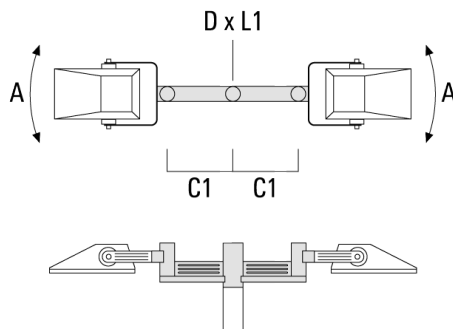

FLA740 LED

Description	Part ID	D1	Weight (kg)	D
TS2-2/M12 Pole clamp, double (Ø 114-133)	147-0546	114-133	1.60	114-133

TS1-2/M12 Pole clamp, single (Ø 102-114)	147-0526	102-114	1.50	102-114
--	----------	---------	------	---------

FLA740 LED

Description	Part ID	D1	Weight (kg)	D
TS1-2/M12 Pole clamp, single (Ø 114-133)	147-0544	114-133	1.70	114-133

TS2-2/M12 Pole clamp, double (Ø 102-114)	147-0527	102-114	1.50	102-114
--	----------	---------	------	---------

Floodlight mounting bracket TA

Description	Part ID	A	C1	D x L1	Weight (kg)	D x S
TA3-L Mounting bracket, triple (Ø 89 x 200)	147-0557	±9°	690	89 x 200	20.80	89 x 200

TA1 Mounting bracket, single* (Ø 76 x 200)	147-0023		130	76 x 200	1.90	76 x 200
--	----------	--	-----	----------	------	----------

FLA740 LED

Description	Part ID	A	C1	D x L1	Weight (kg)	D x S
TA2 Mounting bracket, double* (Ø 76 x 200)	147-0024		130	76 x 200	1.90	76 x 200

TA2-L Mounting bracket, double (Ø 76 x 200)	147-0105	±90°	420	76 x 200	16.10	76 x 200
---	----------	------	-----	----------	-------	----------