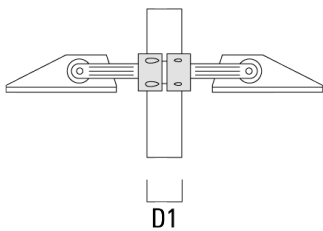

Energy efficiency class C-D (Light source)

Mounting Accessories

Pole clamp TS

Description	Part ID	D1	Weight (kg)	D
TS1-2/M12 Pole clamp, single (Ø 76-89)	147-0543	76-89	1.40	76-89

TS2-2/M12 Pole clamp, double (Ø 76-89)	147-0545	76-89	1.40	76-89
--	----------	-------	------	-------

FLA740 LED

Description	Part ID	D1	Weight (kg)	D
TS2-2/M12 Pole clamp, double (Ø 114-133)	147-0546	114-133	1.60	114-133

TS1-2/M12 Pole clamp, single (Ø 102-114)	147-0526	102-114	1.50	102-114
--	----------	---------	------	---------

FLA740 LED

Description	Part ID	D1	Weight (kg)	D
TS1-2/M12 Pole clamp, single (Ø 114-133)	147-0544	114-133	1.70	114-133

TS2-2/M12 Pole clamp, double (Ø 102-114)	147-0527	102-114	1.50	102-114
--	----------	---------	------	---------