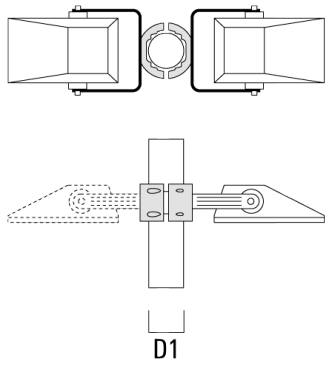

Energy efficiency class C-D (Light source)

Mounting Accessories

Pole clamp TS

Description	Part ID	D1	Weight (kg)	D
TS1-2/M12 Pole clamp, single (Ø 76-89)	147-0543	76-89	1.40	76-89

TS2-2/M12 Pole clamp, double (Ø 76-89)	147-0545	76-89	1.40	76-89
--	----------	-------	------	-------

FLA740 LED

Description	Part ID	D1	Weight (kg)	D
TS2-2/M12 Pole clamp, double (Ø 114-133)	147-0546	114-133	1.60	114-133

TS1-2/M12 Pole clamp, single (Ø 102-114)	147-0526	102-114	1.50	102-114
--	----------	---------	------	---------

FLA740 LED

Description	Part ID	D1	Weight (kg)	D
TS1-2/M12 Pole clamp, single (Ø 114-133)	147-0544	114-133	1.70	114-133

TS2-2/M12 Pole clamp, double (Ø 102-114)	147-0527	102-114	1.50	102-114
--	----------	---------	------	---------