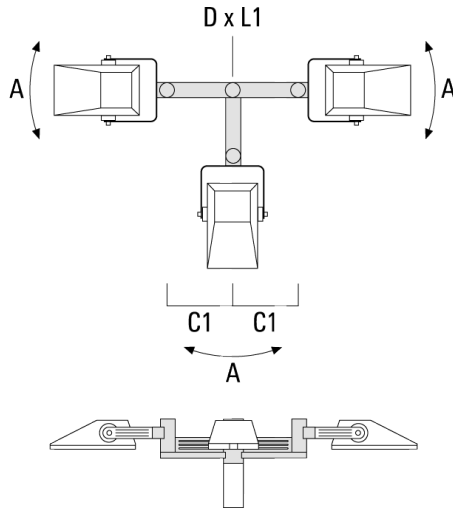

FLA740 LED

Description	Part ID	D1	Weight (kg)	D
TS2-2/M12 Pole clamp, double (Ø 114-133)	147-0546	114-133	1.60	114-133

TS1-2/M12 Pole clamp, single (Ø 102-114)	147-0526	102-114	1.50	102-114
--	----------	---------	------	---------

FLA740 LED

Description	Part ID	D1	Weight (kg)	D
TS1-2/M12 Pole clamp, single (Ø 114-133)	147-0544	114-133	1.70	114-133

TS2-2/M12 Pole clamp, double (Ø 102-114)	147-0527	102-114	1.50	102-114
--	----------	---------	------	---------

Floodlight mounting bracket TA

Description	Part ID	A	C1	D x L1	Weight (kg)	D x S
TA3-L Mounting bracket, triple (Ø 89 x 200)	147-0557	±9°	690	89 x 200	20.80	89 x 200

TA1 Mounting bracket, single* (Ø 76 x 200)	147-0023		130	76 x 200	1.90	76 x 200
--	----------	--	-----	----------	------	----------

FLA740 LED

Description	Part ID	A	C1	D x L1	Weight (kg)	D x S
TA2 Mounting bracket, double* (Ø 76 x 200)	147-0024		130	76 x 200	1.90	76 x 200

TA2-L Mounting bracket, double (Ø 76 x 200)	147-0105	±90°	420	76 x 200	16.10	76 x 200
---	----------	------	-----	----------	-------	----------