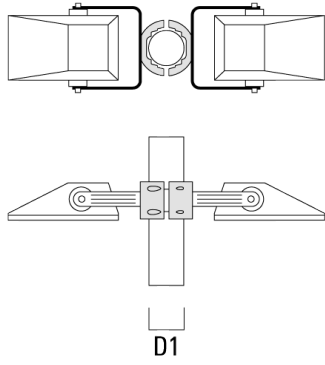

Energy efficiency class C-D (Light source)

Mounting Accessories

Pole clamp TS

Description	Part ID	D1	Weight (kg)	D
TS1-2/M12 Pole clamp, single (Ø 76-89)	147-0543	76-89	1.40	76-89

TS2-2/M12 Pole clamp, double (Ø 76-89)	147-0545	76-89	1.40	76-89
--	----------	-------	------	-------

FLA740 LED

Description	Part ID	D1	Weight (kg)	D
TS2-2/M12 Pole clamp, double (Ø 114-133)	147-0546	114-133	1.60	114-133

TS1-2/M12 Pole clamp, single (Ø 102-114)	147-0526	102-114	1.50	102-114
--	----------	---------	------	---------

FLA740 LED

Description	Part ID	D1	Weight (kg)	D
TS1-2/M12 Pole clamp, single (Ø 114-133)	147-0544	114-133	1.70	114-133

TS2-2/M12 Pole clamp, double (Ø 102-114)	147-0527	102-114	1.50	102-114
--	----------	---------	------	---------