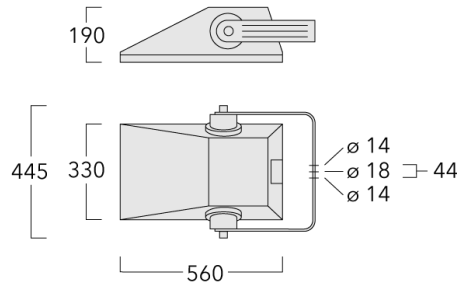

Optional 2200 K version available. To be specified at time of ordering.

Weight	9.60 kg
Light distribution	rectangular, side throw [R65]
Light source	LED-24/48W / 700 mA - 4000 K
CRI	80
Power supply	EC
LEDs	24
Rated input power	54 W

Subject to technical changes and errors. - Generated on 23/11/2024

Specifications

Material description

Body	Marine-grade, die-cast aluminium alloy
Lens	Safety glass lens, hinged
Colours	<div style="display: flex; align-items: center;"> <div style="width: 20px; height: 20px; background-color: black; margin-right: 5px;"></div> <div>RAL9004 Signal black</div> </div> <div style="display: flex; align-items: center; margin-top: 5px;"> <div style="width: 20px; height: 20px; background-color: #cccccc; margin-right: 5px;"></div> <div>RAL9006 White aluminium</div> </div> <div style="display: flex; align-items: center; margin-top: 5px;"> <div style="width: 20px; height: 20px; background-color: #808080; margin-right: 5px;"></div> <div>RAL9007 Grey aluminium</div> </div> <div style="display: flex; align-items: center; margin-top: 5px;"> <div style="width: 20px; height: 20px; background-color: #333333; margin-right: 5px;"></div> <div>RAL7016 Anthracite grey</div> </div> <div style="display: flex; align-items: center; margin-top: 5px;"> <div style="width: 20px; height: 20px; background-color: #e0e0e0; margin-right: 5px;"></div> <div>RAL9016 Traffic white</div> </div>
Gasket	Silicone rubber gasket
Fasteners	PCS Polymer Coated Stainless Steel Hardware
Ingress protection	IP66
Impact resistance	IK08
Corrosion resistance	5CE
Windage	0.09 m ²