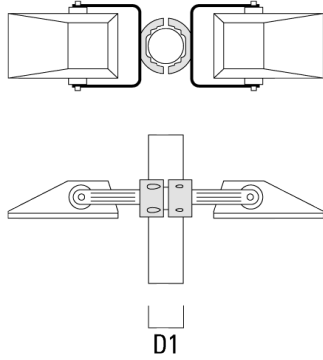

Collier pour mâts TS

Description	Référence	D1	Poids (kg)	D
TS1-2/M12 collier simple pour tube (Ø 76-89)	147-0543	76-89	1.40	76-89

D1

TS2-2/M12 collier double pour tube (Ø 76-89)	147-0545	76-89	1.40	76-89
---	----------	-------	------	-------

D1

Description	Référence	D1	Poids (kg)	D
TS2-2/M12 colier double pour tube (Ø 114-133)	147-0546	114-133	1.60	114-133

TS1-2/M12 colier simple pour tube (Ø 102-114)	147-0526	102-114	1.50	102-114
--	----------	---------	------	---------

Description	Référence	A	C1	D x L1	Poids (kg)	D x S
TA2 traverse double (Ø 76 x 200)	147-0024		130	76 x 200	1.90	76 x 200

TA2-L traverse longue orientable (Ø 76 x 200)	147-0105	$\pm 90^\circ$	420	76 x 200	16.10	76 x 200
---	----------	----------------	-----	----------	-------	----------