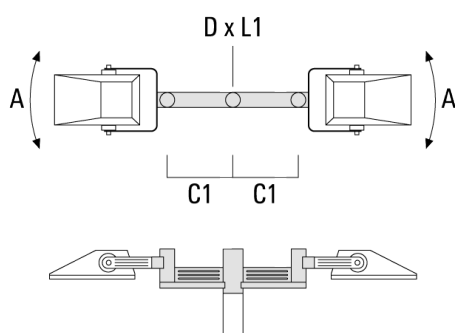

D1

Traverse pour mâts

Description	Référence	A	C1	D x L1	Poids (kg)	D x S
TA3-L traverse longue orientable (Ø 89 x 200)	147-0557	±9°	690	89 x 200	20.80	89 x 200

TA1 traverse simple (Ø 76 x 200)	147-0023		130	76 x 200	1.90	76 x 200
----------------------------------	----------	--	-----	----------	------	----------

Description	Référence	A	C1	D x L1	Poids (kg)	D x S
TA2 traverse double (Ø 76 x 200)	147-0024		130	76 x 200	1.90	76 x 200

TA2-L traverse longue orientable (Ø 76 x 200)	147-0105	$\pm 90^\circ$	420	76 x 200	16.10	76 x 200
---	----------	----------------	-----	----------	-------	----------