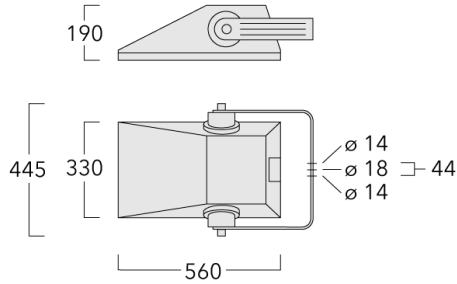

147-0724

FLA740 LED

we-ef

Spécifications

Description du matériel

Corps	Corps en fonte d'aluminium
Lentille	Verre de sécurité
Couleurs	RAL9004 Noir de sécurité RAL9007 Aluminium gris RAL7016 Gris anthracite RAL9016 Blanc signalisation
Joint	Joint silicone
Visserie	PCS Inox avec recouvrement polymère
IP	IP66
IK	IK08
Protection contre la corrosion	5CE
Surface exposée au vent	0.09 m²

Description électrique

Alimentation électrique	220-240V / 50-60 Hz
Driver	Driver électronique. DALI

WE-EF Switzerland AG

Himmelrichstrasse 6, 6003 Luzern - Téléphone: +41 22 752 49 94

info.switzerland@we-ef.com - <https://we-ef.com/ch_fr>

Sous réserve de modifications techniques et d'erreurs. - Généré le 23/11/2024