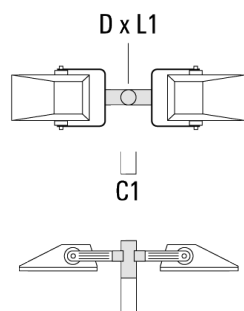

D1

Traverse pour mâts

Description	Référence	A	C1	D x L1	Poids (kg)	D x S
TA3-L traverse longue orientable (Ø 89 x 200)	147-0557	±9°	690	89 x 200	20.80	89 x 200

TA1 traverse simple (Ø 76 x 200)	147-0023		130	76 x 200	1.90	76 x 200
----------------------------------	----------	--	-----	----------	------	----------

Description	Référence	A	C1	D x L1	Poids (kg)	D x S
TA2 traverse double (Ø 76 x 200)	147-0024		130	76 x 200	1.90	76 x 200

TA2-L traverse longue orientable (Ø 76 x 200)	147-0105	$\pm 90^\circ$	420	76 x 200	16.10	76 x 200
---	----------	----------------	-----	----------	-------	----------