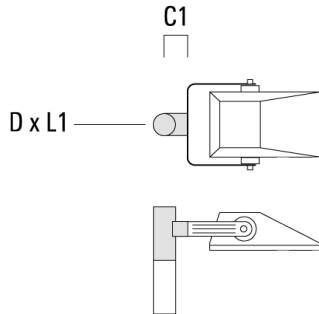

Description	Référence	D1	Poids (kg)	D
TS1-2/M12 collier simple pour tube (Ø 114-133)	147-0544	114-133	1.70	114-133

D1

TS2-2/M12 collier double pour tube (Ø 102-114)	147-0527	102-114	1.50	102-114
---	----------	---------	------	---------

D1

Traverse pour mâts

Description	Référence	A	C1	D x L1	Poids (kg)	D x S
TA3-L traverse longue orientable (Ø 89 x 200)	147-0557	±9°	690	89 x 200	20.80	89 x 200

TA1 traverse simple (Ø 76 x 200)	147-0023		130	76 x 200	1.90	76 x 200
----------------------------------	----------	--	-----	----------	------	----------

Description	Référence	A	C1	D x L1	Poids (kg)	D x S
TA2 traverse double (Ø 76 x 200)	147-0024		130	76 x 200	1.90	76 x 200

TA2-L traverse longue orientable (Ø 76 x 200)	147-0105	$\pm 90^\circ$	420	76 x 200	16.10	76 x 200
---	----------	----------------	-----	----------	-------	----------