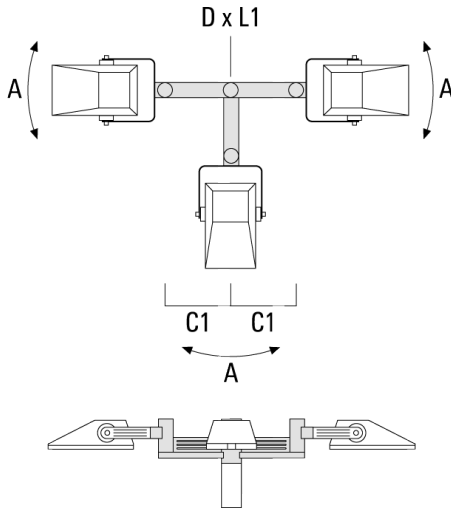

Description	Référence	D1	Poids (kg)	D
TS1-2/M12 collier simple pour tube (Ø 114-133)	147-0544	114-133	1.70	114-133

D1

TS2-2/M12 collier double pour tube (Ø 102-114)	147-0527	102-114	1.50	102-114
---	----------	---------	------	---------

D1

Traverse pour mâts

Description	Référence	A	C1	D x L1	Poids (kg)	D x S
TA3-L traverse longue orientable (Ø 89 x 200)	147-0557	±9°	690	89 x 200	20.80	89 x 200

TA1 traverse simple (Ø 76 x 200)	147-0023		130	76 x 200	1.90	76 x 200
----------------------------------	----------	--	-----	----------	------	----------

Description	Référence	A	C1	D x L1	Poids (kg)	D x S
TA2 traverse double (Ø 76 x 200)	147-0024		130	76 x 200	1.90	76 x 200

TA2-L traverse longue orientable (Ø 76 x 200)	147-0105	$\pm 90^\circ$	420	76 x 200	16.10	76 x 200
---	----------	----------------	-----	----------	-------	----------