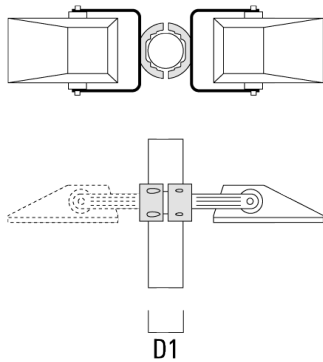

Collier pour mâts TS

Description	Référence	D1	Poids (kg)	D
TS1-2/M12 collier simple pour tube (Ø 76-89)	147-0543	76-89	1.40	76-89

D1

TS2-2/M12 collier double pour tube (Ø 76-89)	147-0545	76-89	1.40	76-89
---	----------	-------	------	-------

D1

Description	Référence	D1	Poids (kg)	D
TS2-2/M12 colier double pour tube (Ø 114-133)	147-0546	114-133	1.60	114-133

TS1-2/M12 colier simple pour tube (Ø 102-114)	147-0526	102-114	1.50	102-114
--	----------	---------	------	---------

Description	Référence	A	C1	D x L1	Poids (kg)	D x S
TA2 traverse double (Ø 76 x 200)	147-0024		130	76 x 200	1.90	76 x 200

TA2-L traverse longue orientable (Ø 76 x 200)	147-0105	$\pm 90^\circ$	420	76 x 200	16.10	76 x 200
---	----------	----------------	-----	----------	-------	----------